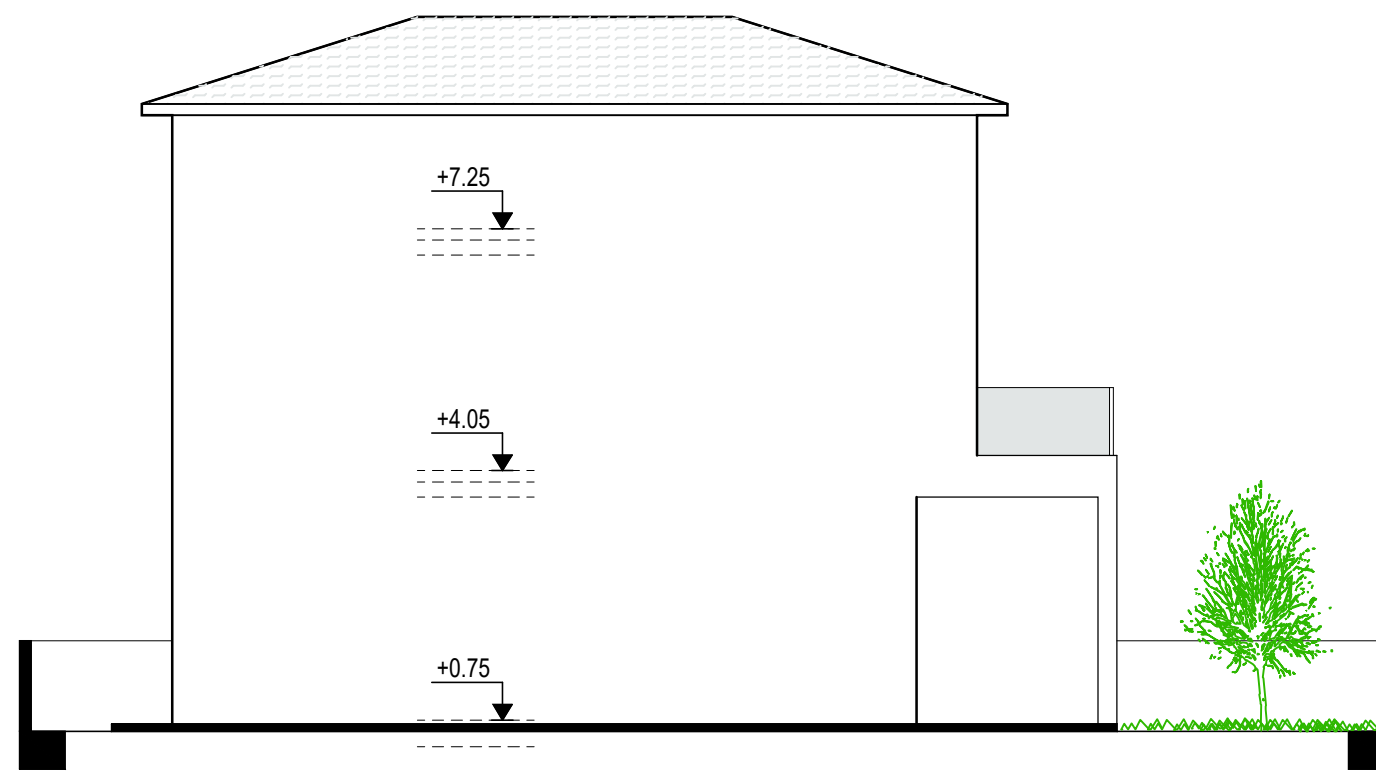

Scale - Κλίμακα :

Sheet No:
 Αριθμός Σχεδίου :
 Αρ. H1-03

ΠΡΟΣΩΨΗ

ΑΡΙΣΤΕΡΗ ΠΛΑΓΙΑ ΟΨΗ

ΠΙΣΩ ΟΨΗ

ΔΕΞΙΑ ΠΛΑΓΙΑ ΟΨΗ

architect

A froditiZachariou