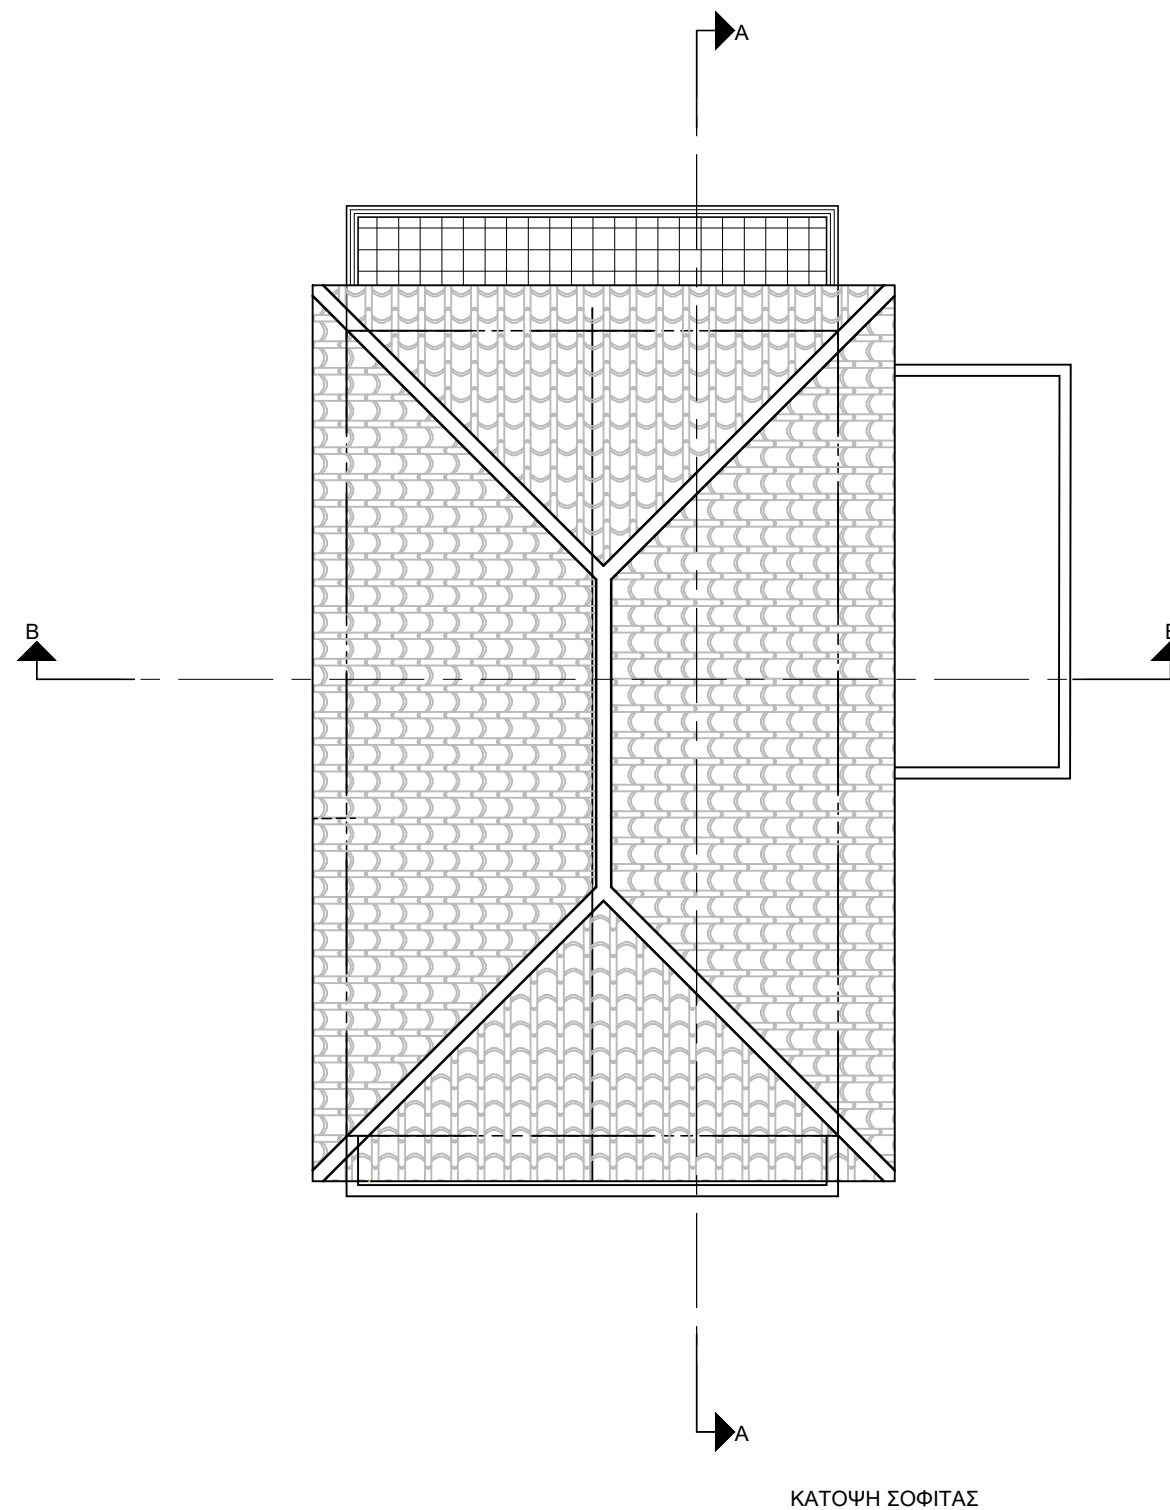

Sheet Title / Τίτλος Σχεδίου :

ΣΟΦΙΤΑ-ΟΡΟΦΗ

Scale - Κλίμακα :

Sheet No:
Αριθμός
Σχεδίου :

Αρ. H5-02

TOMH A-A

TOMH B-B

architect