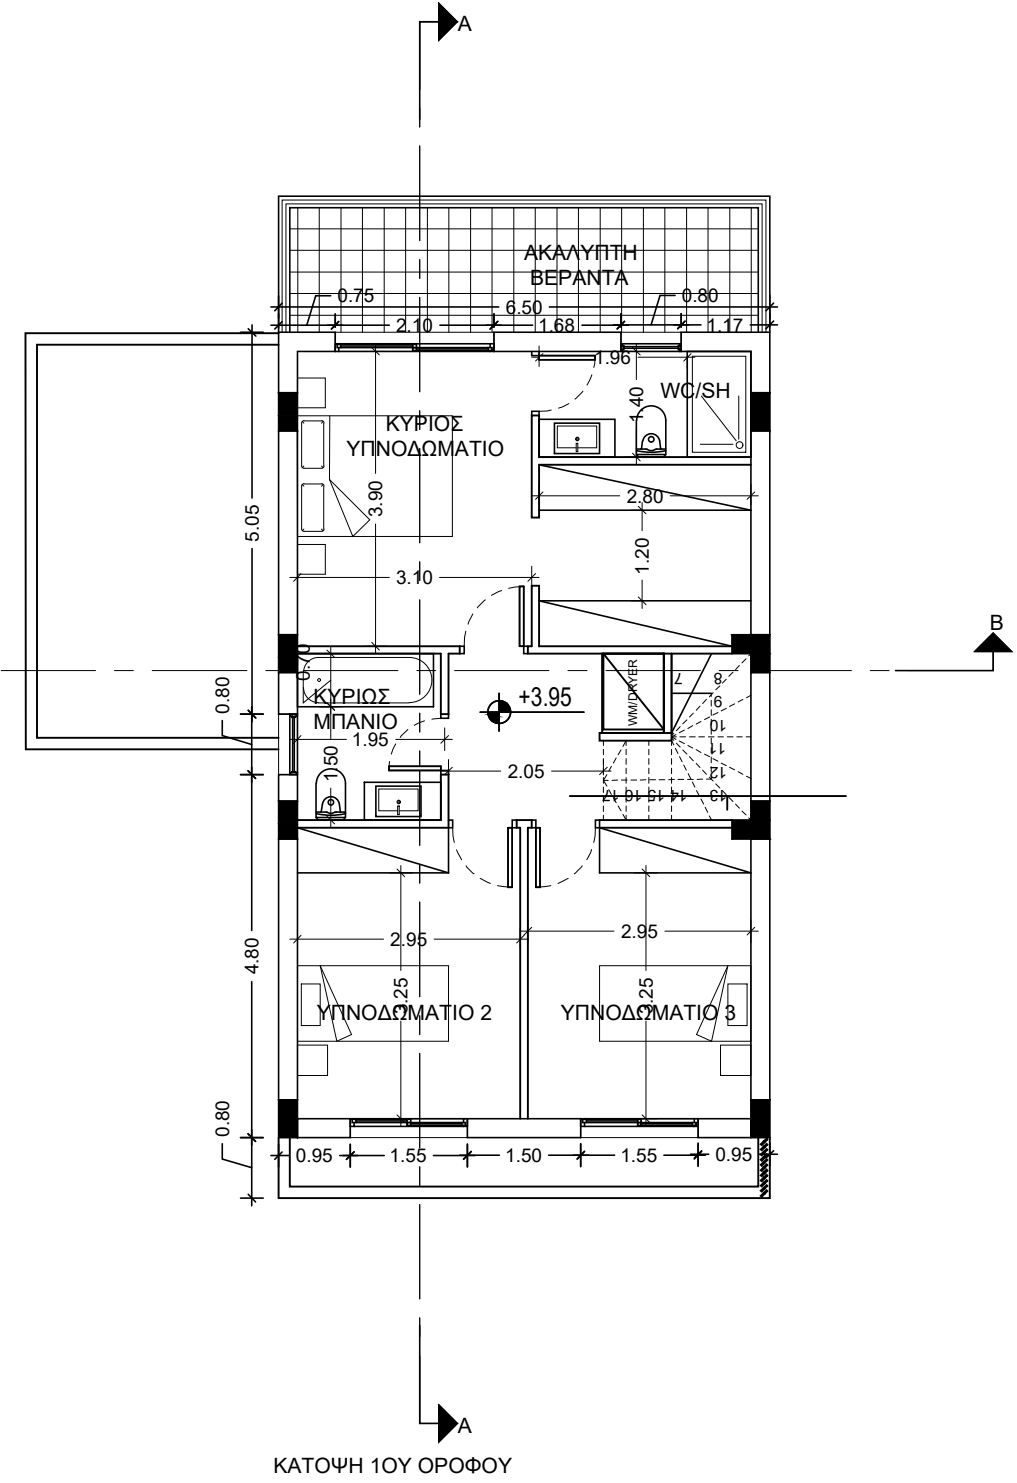

ΚΑΤΟΙΚΙΑ 2

architect

A. froditiZachariou

e-mail: aphrodite.zachariou@mail.com
Tel: 99920624

Etek Reg.No A169163

Project / Έργο :
9 ΚΑΤΟΙΚΙΕΣ ΤΕΜ .123

Location / Τοποθεσία:
KOLOSSI

Owners - Ιδιοκτήτες:
Κ.ΚΟΚΟΤΣΙΣ CONSTRUCTORS
& DEVELOPERS

A. froditiZachariou
Bsc & Msc Architect Engineer
Etek Reg. No. 169163

Designed by :
A.Z

Project No:
Αρ. Έργου:
1. Αναθεωρήσεις .....

Date - Ημερομ. :
04
2022

Sheet Title / Τίτλος Σχεδίου :
ΙΣΟΓΕΙΟ-ΟΡΟΦΟΣ

Scale - Κλίμακα :

Sheet No: Αριθμός Σχεδίου : Αρ. H2-01