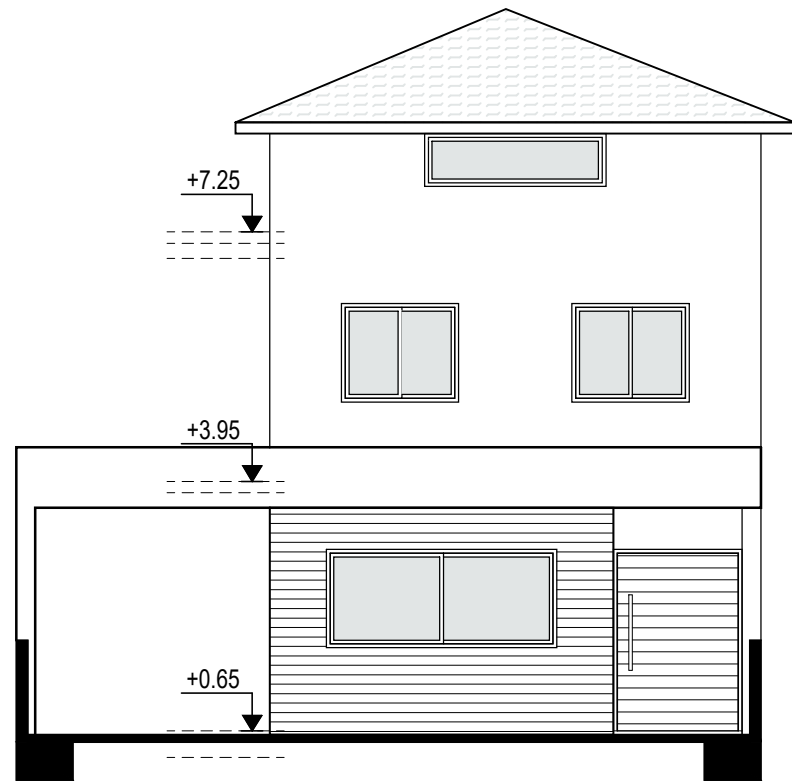

ΠΡΟΣΩΨΗ

architect

A froditiZachariou

e-mail:
aphrodite.zachariou@mail.com
Tel: 99920624

ETEK Reg.No A169163

Project / Έργο :

9 ΚΑΤΟΙΚΙΕΣ ΤΕΜ .123

Location / Τοποθεσία:

ΚΟΛΟΣΣΙ

Owners - Ιδιοκτήτες:

Κ.ΚΟΚΟΤΣΙΣ CONSTRUCTORS
& DEVELOPERS

A froditiZachariou
Bsc & Msc Architect Engineer
Etek Reg. No. 169163

Architects - Engineers

Designed by :

A.Z

Project No:

Αρ. Έργου:

1. Αναθεωρήσεις .....

Date - Ημερομ.:

04
2022

Sheet Title / Τίτλος Σχεδίου :

ΟΨΕΙΣ

Scale - Κλίμακα :

Sheet No:
Αριθμός
Σχεδίου :

Αρ. H8-04