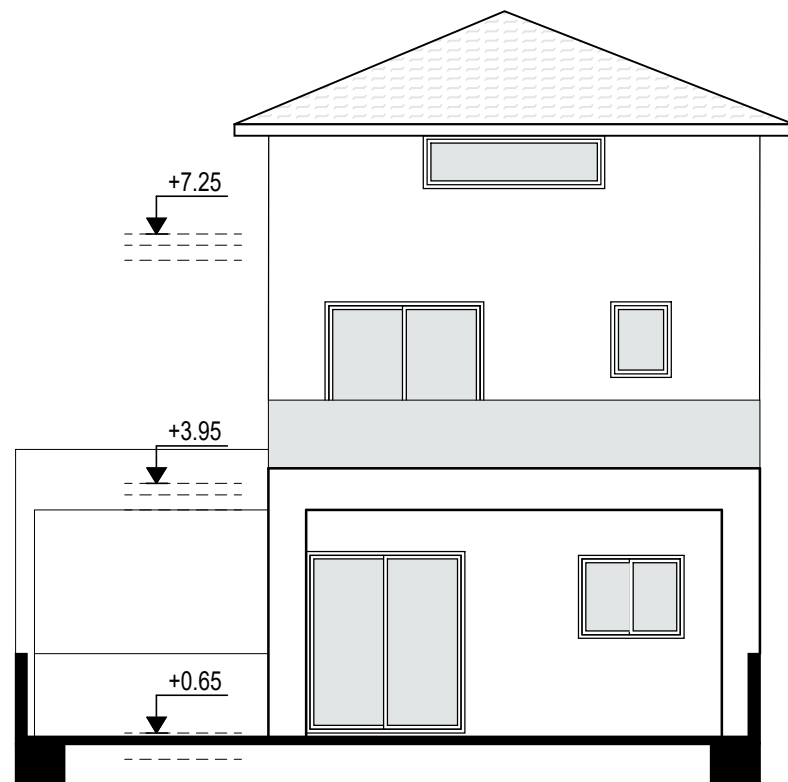

ΠΙΣΩ ΟΨΗ

architect

afroditiZachariou
e-mail:
aphrodite.zachariou@mail.com
Tel: 99920624

ETEK Reg.No A169163

Project / Έργο :
9 ΚΑΤΟΙΚΙΕΣ ΤΕΜ .123

Location / Τοποθεσία:
ΚΟΛΟΣΣΙ

Owners - Ιδιοκτήτες:
Κ.ΚΟΚΟΤΣΙΣ CONSTRUCTORS
& DEVELOPERS

afroditiZachariou
Bsc & Msc Architect Engineer
Etek Reg. No. 169163

Architects - Engineers

Designed by :
A.Z

Project No:
Αρ. Έργου:
1. Αναθεωρήσεις .....

Date - Ημερομ. :
04
2022

Sheet Title / Τίτλος Σχεδίου :
ΟΨΕΙΣ

Scale - Κλίμακα :

Sheet No: Αριθμός Σχεδίου : Αρ. H5-04