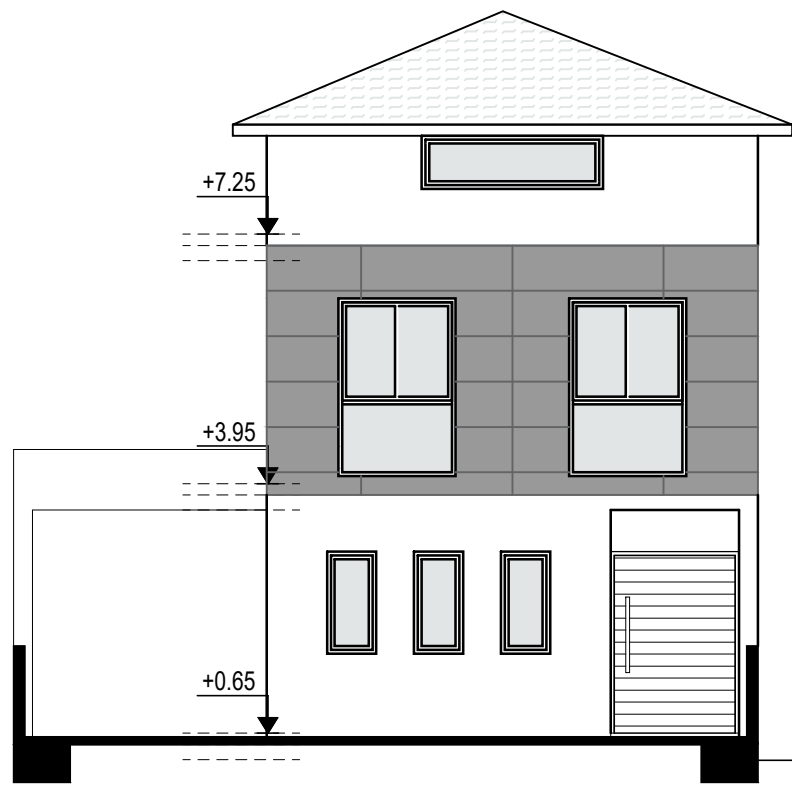

Scale - Κλίμακα :

Sheet No:
 Αριθμός Σχεδίου :
 Αρ. H1-03

ΠΡΟΣΩΨΗ

ΑΡΙΣΤΕΡΗ ΠΛΑΓΙΑ ΟΨΗ

ΠΙΣΩ ΟΨΗ

ΔΕΞΙΑ ΠΛΑΓΙΑ ΟΨΗ

architect

A froditiZachariou