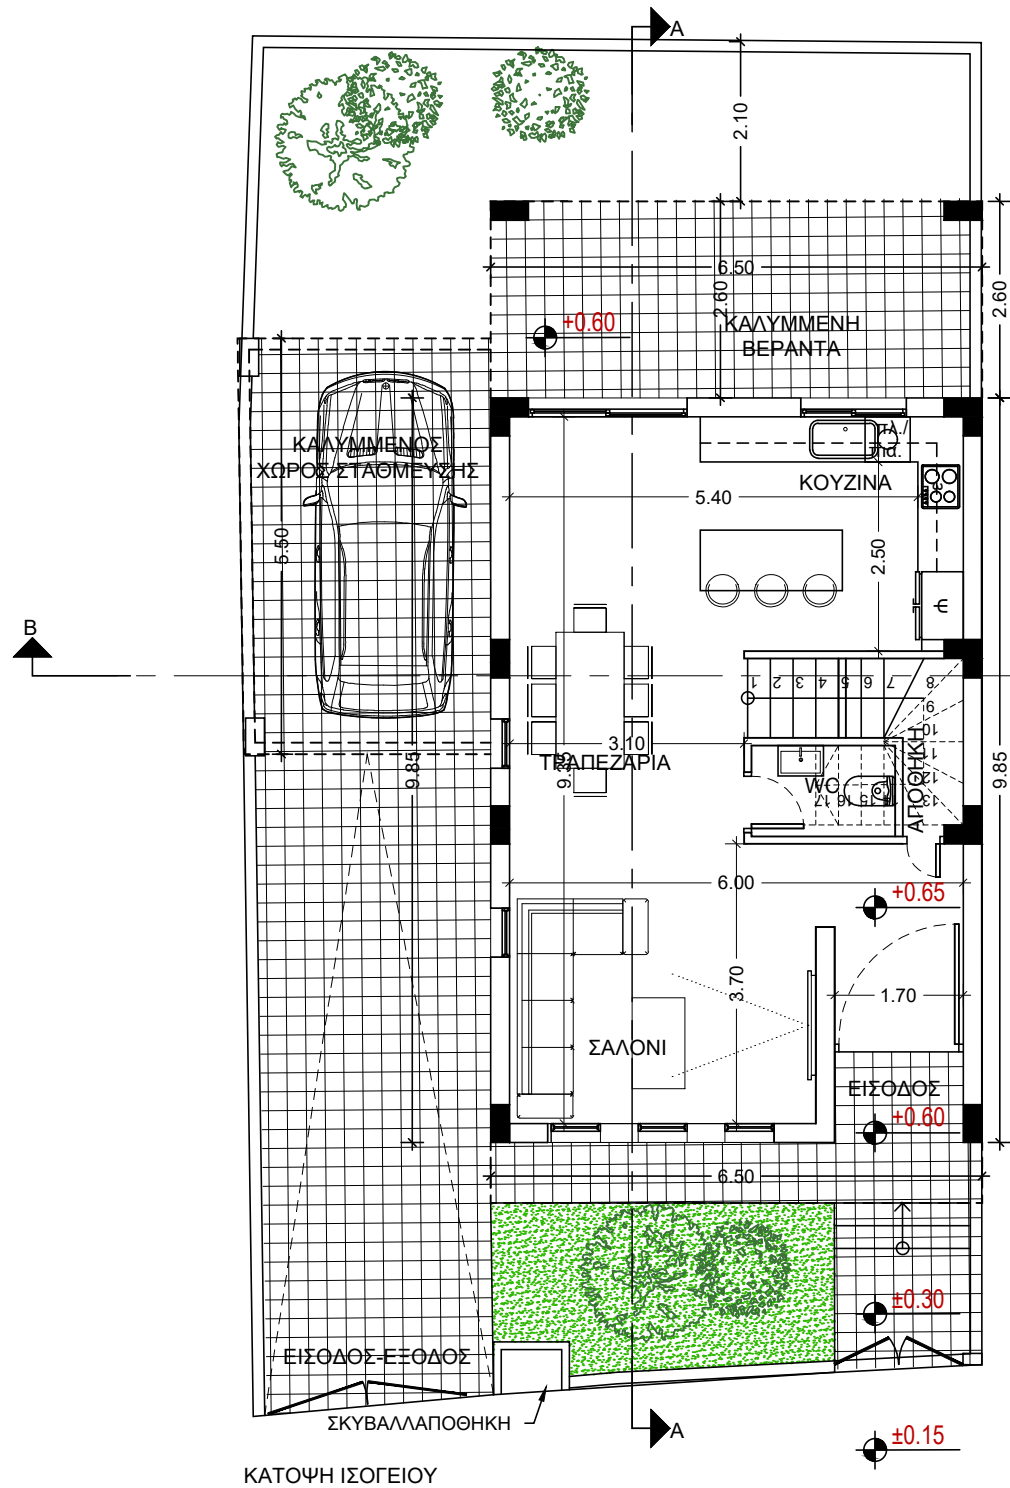

ΚΑΤΟΙΚΙΑ 1

ΚΑΤΟΨΗ ΙΣΟΓΕΙΟΥ

ΚΑΤΟΨΗ 1ΟΥ ΟΡΟΦΟΥ

architect

afroditiZachariou

e-mail: aphrodite.zachariou@mail.com
Tel: 99920624

Etek Reg.No A169163

Project / Έργο :