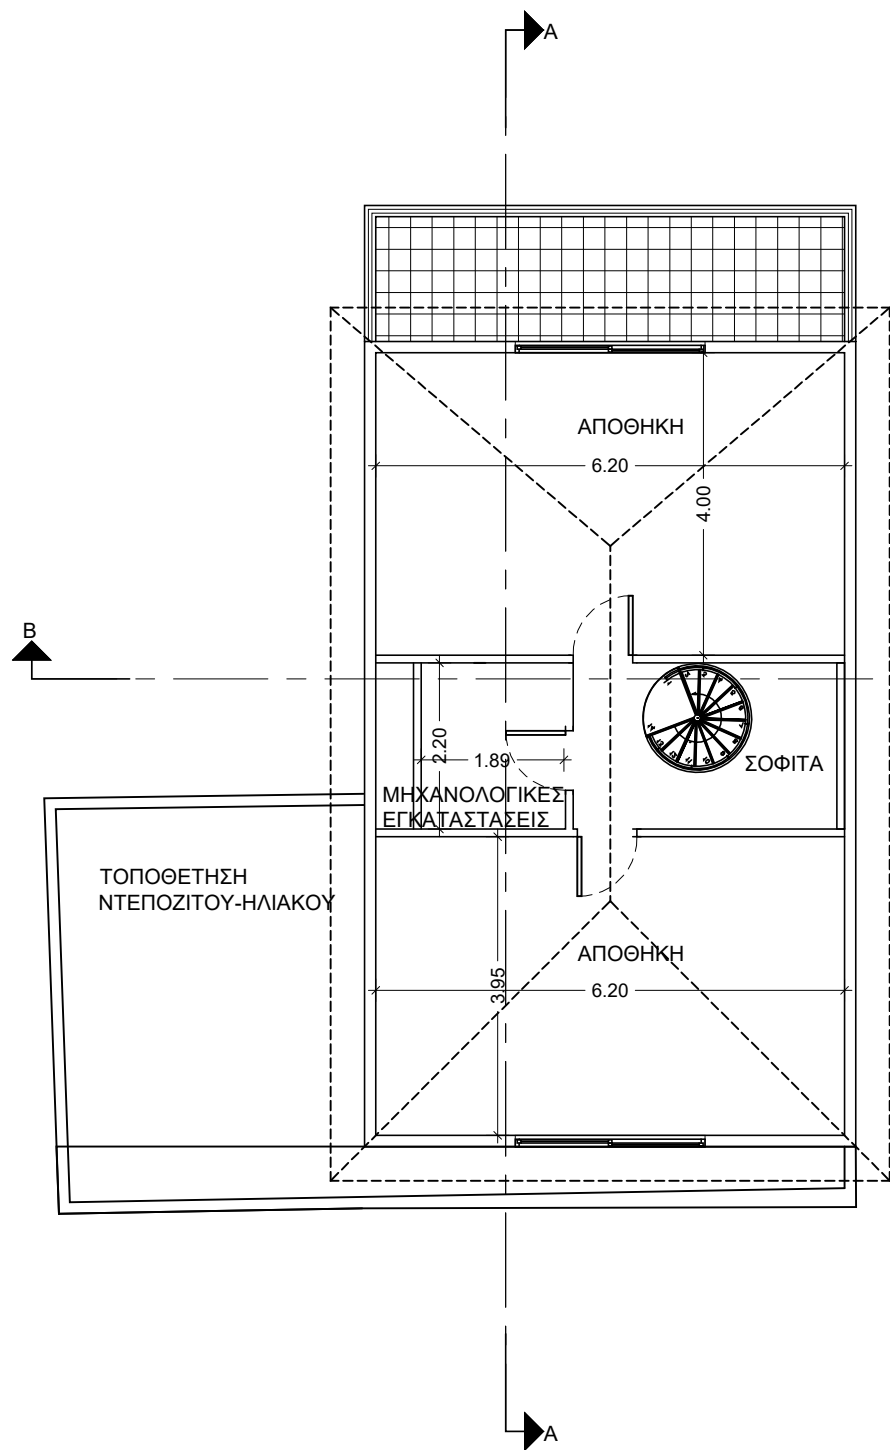

04
2022

Sheet Title / Τίτλος Σχεδίου :

ΣΟΦΙΤΑ-ΟΡΟΦΗ

Scale - Κλίμακα :

Sheet No:
Αριθμός
Σχεδίου :

Αρ. H8-02

ΚΑΤΟΨΗ ΣΟΦΙΤΑΣ

ΚΑΤΟΨΗ ΟΡΟΦΗΣ