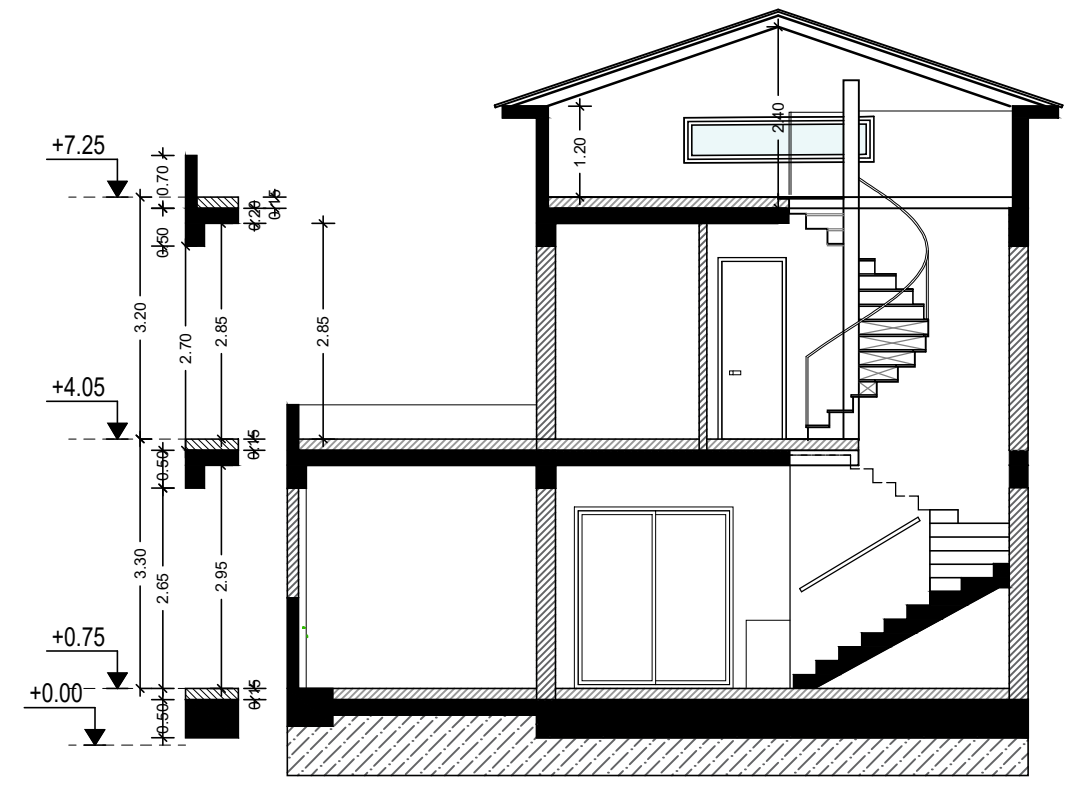

Sheet Title / Τίτλος Σχεδίου :

ΣΟΦΙΤΑ-ΟΡΟΦΗΣ

Scale - Κλίμακα :

Sheet No:
Αριθμός
Σχεδίου :

Αρ. H1-02

ΚΑΤΟΨΗ ΣΟΦΙΤΑΣ

ΚΑΤΟΨΗ ΟΡΟΦΗΣ

TOMH A-A