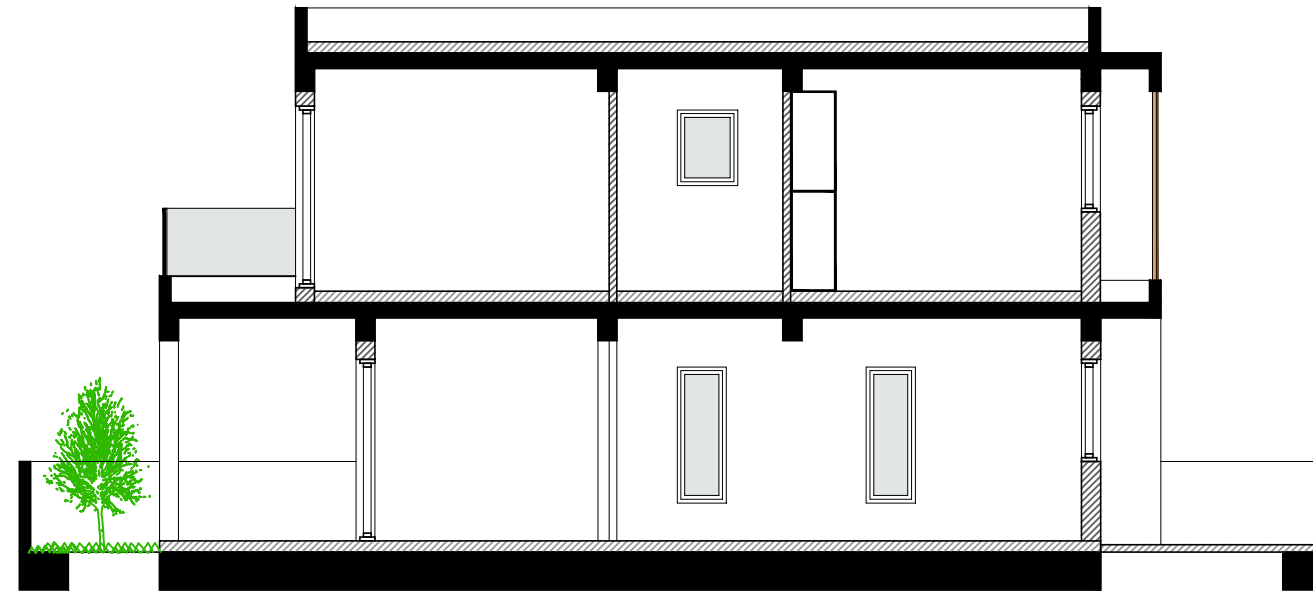

TOMH A-A

architect

Afroditi Zachariou
e-mail: aphrodite.zachariou@mail.com
Tel: 99920624

Etek Reg.No A169163

Project / Έργο :

9 ΚΑΤΟΙΚΙΕΣ TEM .123

Location / Τοποθεσία:

KOLOSSI

Owners - Ιδιοκτήτες:

K.KOKOTIS CONSTRUCTORS
& DEVELOPERS

Afroditi Zachariou
Bsc & Msc Architect Engineer
Etek Reg. No. 169163

Architects - Engineers

Designed by :

A.Z

Project No:

Αρ. Έργου:

1. Αναθεωρήσεις .....

Date - Ημερομ. :

04

2022

Sheet Title / Τίτλος Σχεδίου :

ΟΡΟΦΗ-ΤΟΜΕΣ

Scale - Κλίμακα :

Sheet No:
Αριθμός
Σχεδίου :

Αρ. H4-02