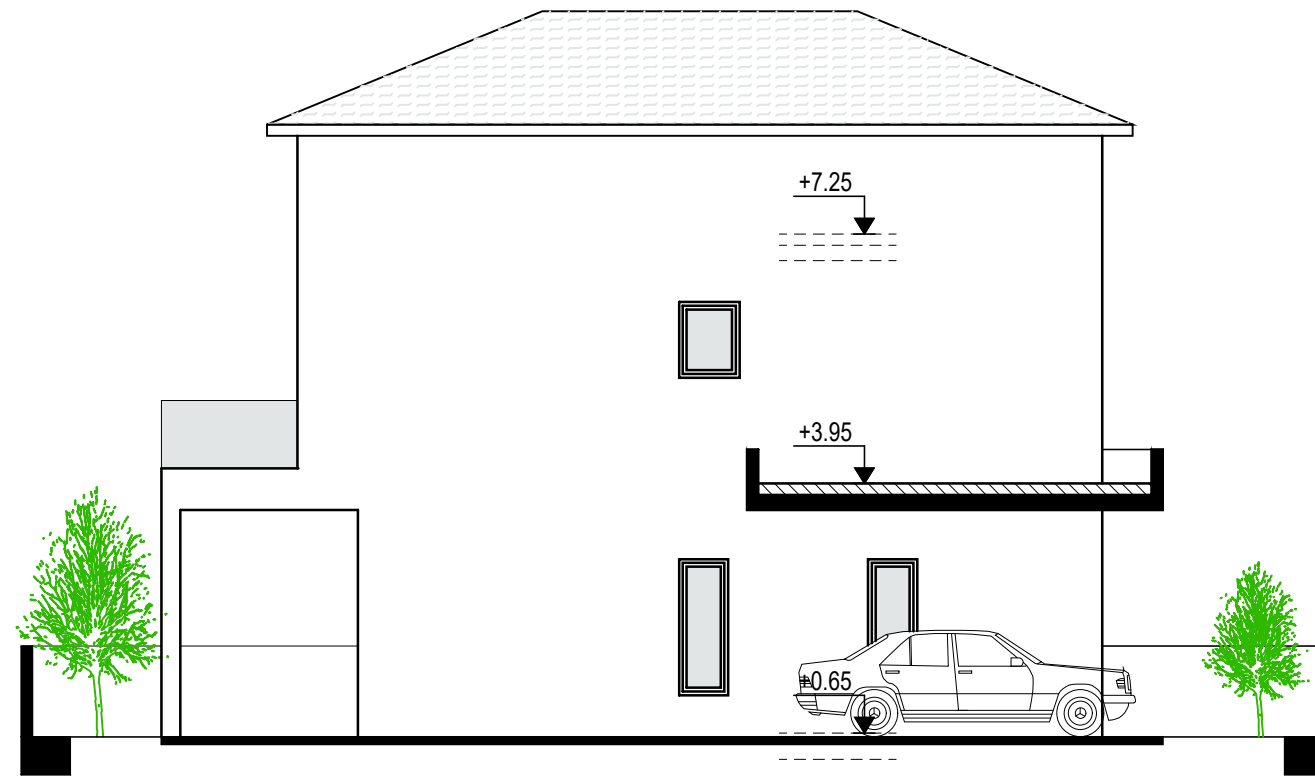

Sheet No:
Αριθμός
Σχεδίου :

Αρ. H8-03

ΠΡΟΣΩΨΗ

ΑΡΙΣΤΕΡΗ ΠΛΑΓΙΑ ΟΨΗ

ΠΙΣΩ ΟΨΗ

ΔΕΞΙΑ ΠΛΑΓΙΑ ΟΨΗ

architect

A froditiZachariou