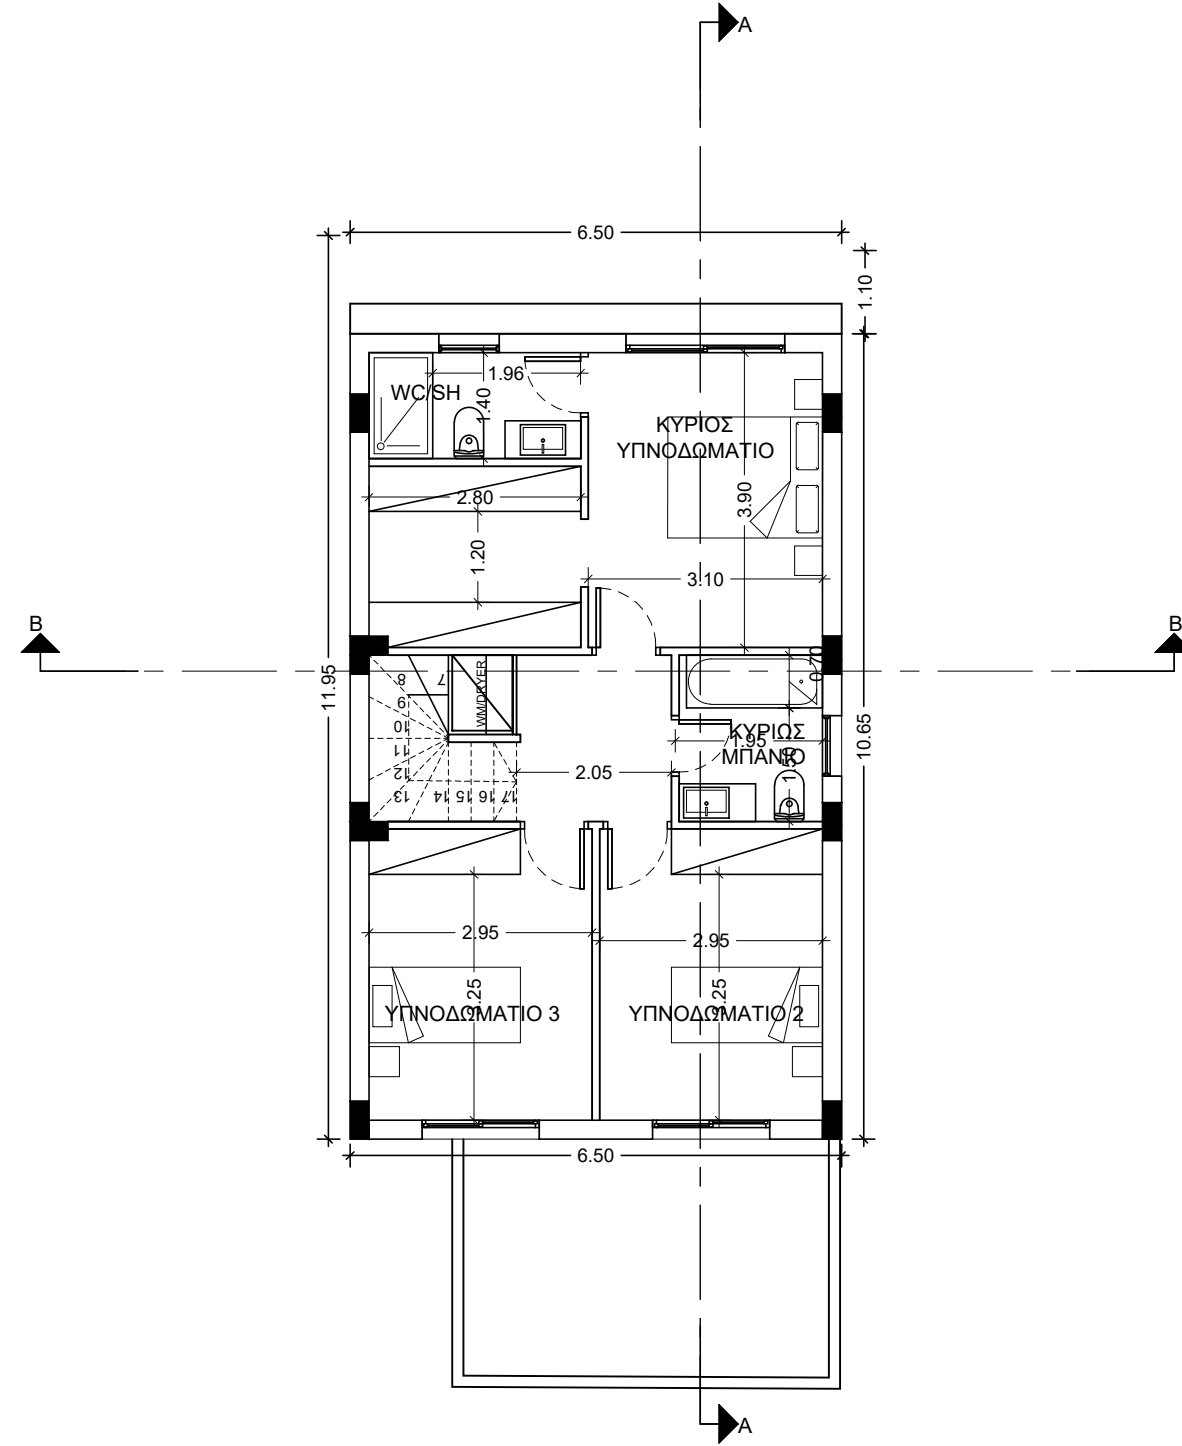

ΚΑΤΟΙΚΙΑ 7

ΚΑΤΟΨΗ ΙΣΟΓΕΙΟΥ

ΚΑΤΟΨΗ 1ΟΥ ΟΡΟΦΟΥ

architect

afroditiZachariou

e-mail: aphrodite.zachariou@mail.com
Tel: 99920624

Etek Reg.No A169163

Project / Έργο :