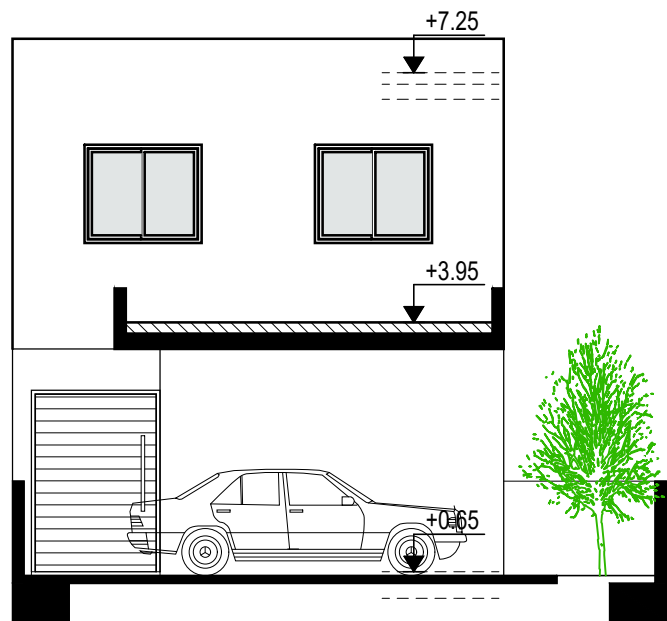

Date - Ημερομ. :

04

2022

Sheet Title / Τίτλος Σχεδίου :

ΟΡΟΦΗ-ΤΟΜΕΣ

Scale - Κλίμακα :

Sheet No:
Αριθμός
Σχεδίου :

Αρ. H7-02