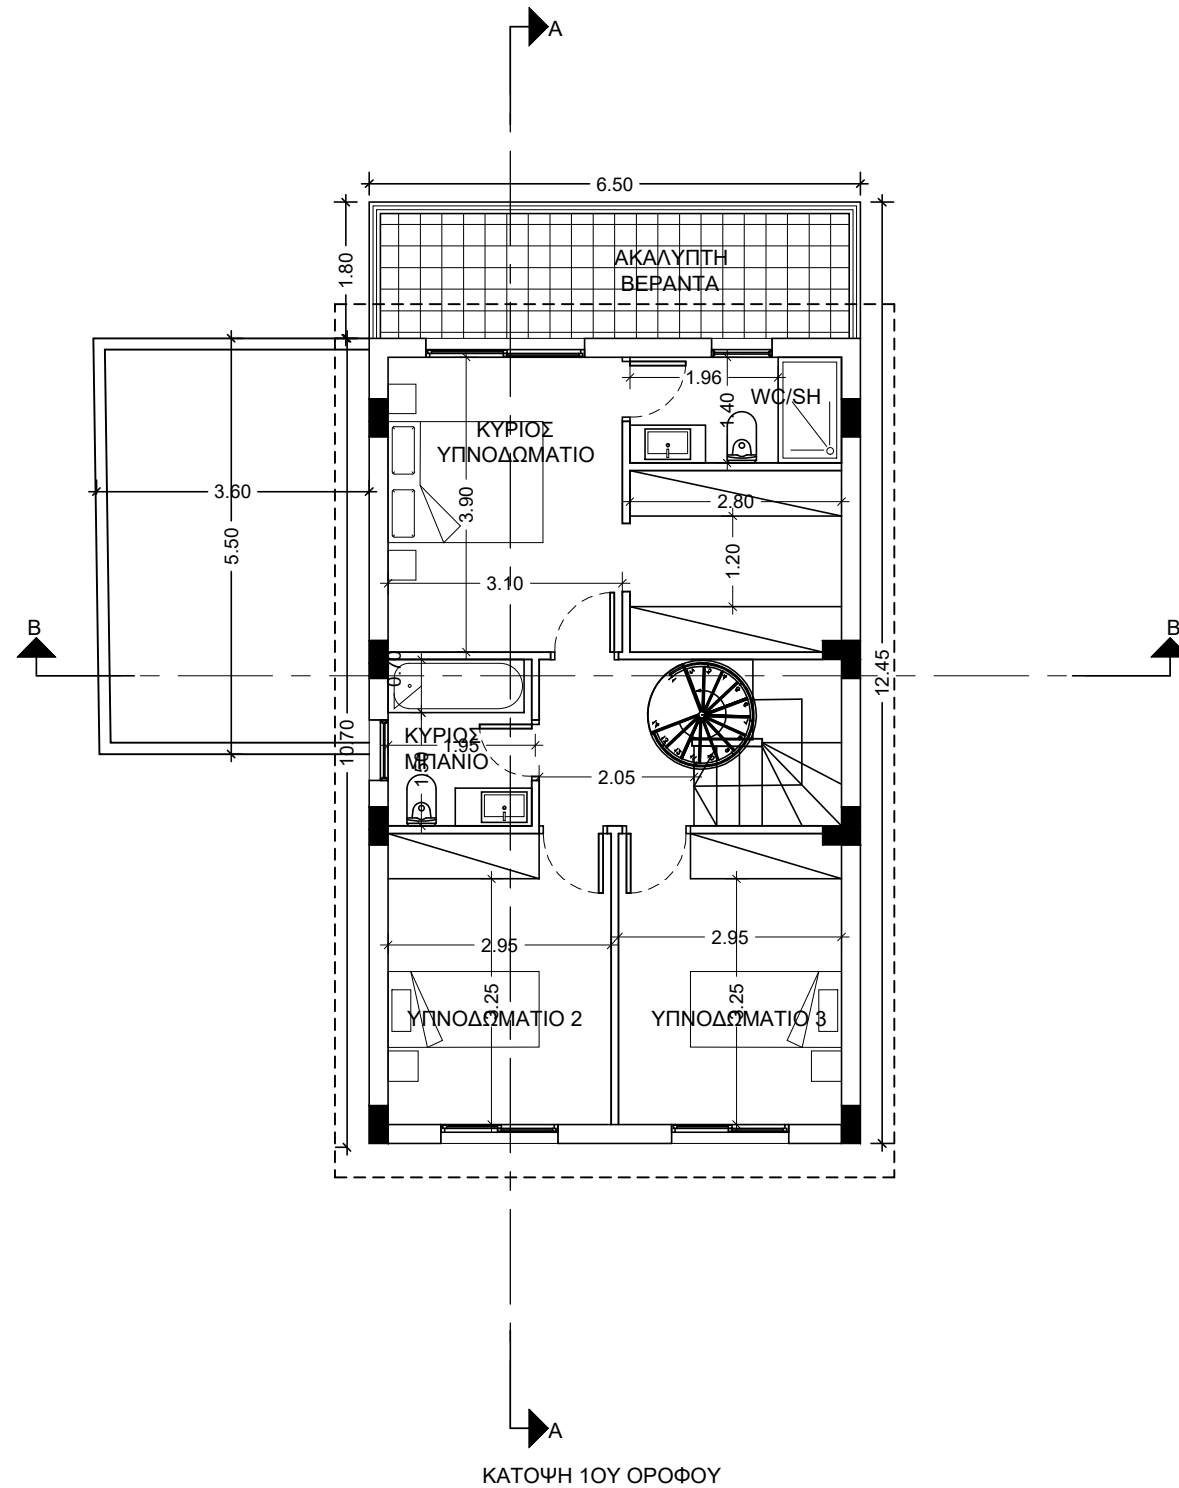

ΚΑΤΟΙΚΙΑ 1

ΚΑΤΟΨΗ ΙΣΟΓΕΙΟΥ

ΚΑΤΟΨΗ 1ΟΥ ΟΡΟΦΟΥ

architect

afroditiZachariou

e-mail: aphrodite.zachariou@mail.com
Tel: 99920624

Etek Reg.No A169163

Project / Έργο :