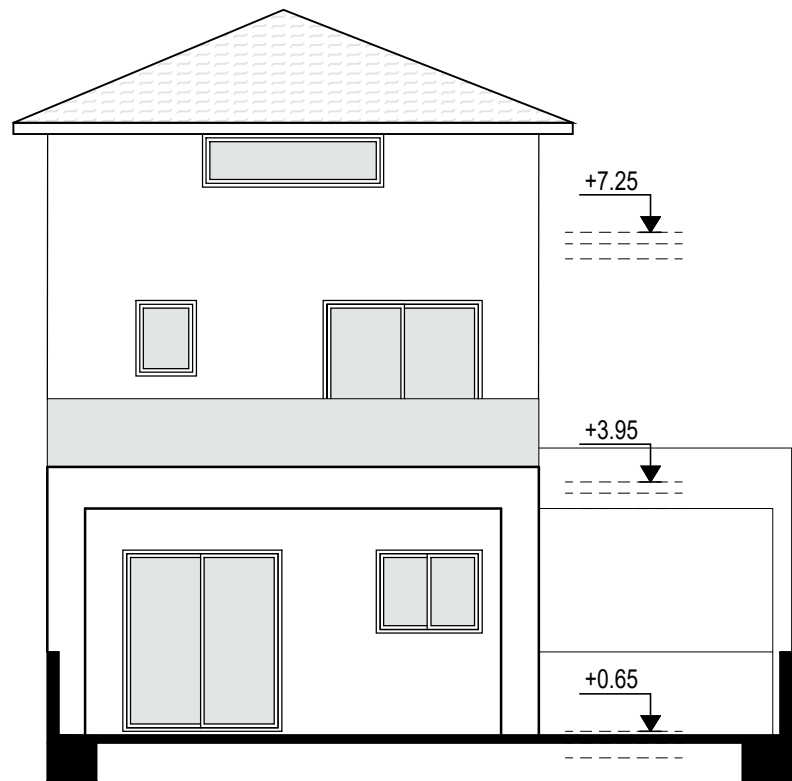

Scale - Κλίμακα :

Sheet No:
Αριθμός
Σχεδίου :

Αρ. H6-03

ΠΡΟΣΟΨΗ

ΑΡΙΣΤΕΡΗ ΠΛΑΓΙΑ ΟΨΗ

ΠΙΣΩ ΟΨΗ

ΔΕΞΙΑ ΠΛΑΓΙΑ ΟΨΗ

architect