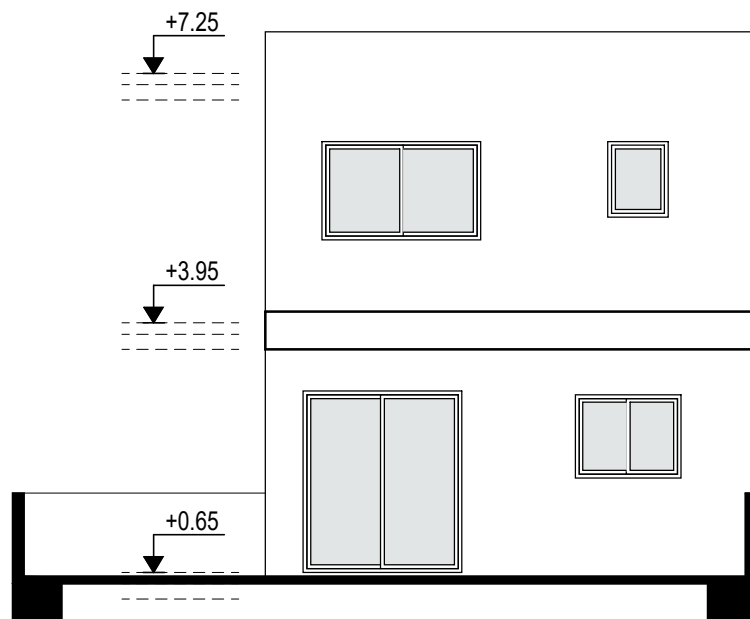

ΠΙΣΩ ΟΨΗ

architect

afroditiZachariou

e-mail:
aphrodite.zachariou@mail.com
Tel: 99920624

ETEK Reg.No A169163

Project / Έργο :

9 ΚΑΤΟΙΚΙΕΣ TEM .123

Location / Τοποθεσία:

KOLOSSI

Owners - Ιδιοκτήτες:

K.KOKOTSISS CONSTRUCTORS
& DEVELOPERS

afroditiZachariou
Bsc & Msc Architect Engineer
Etek Reg. No. 169163

Architects - Engineers

Designed by :

A.Z

Project No:

Αρ. Έργου:

1. Αναθεωρήσεις .....

Date - Ημερομ. :

04
2022

Sheet Title / Τίτλος Σχεδίου :

ΟΨΕΙΣ

Scale - Κλίμακα :

Sheet No:
Αριθμός
Σχεδίου :

Αρ. H7-03