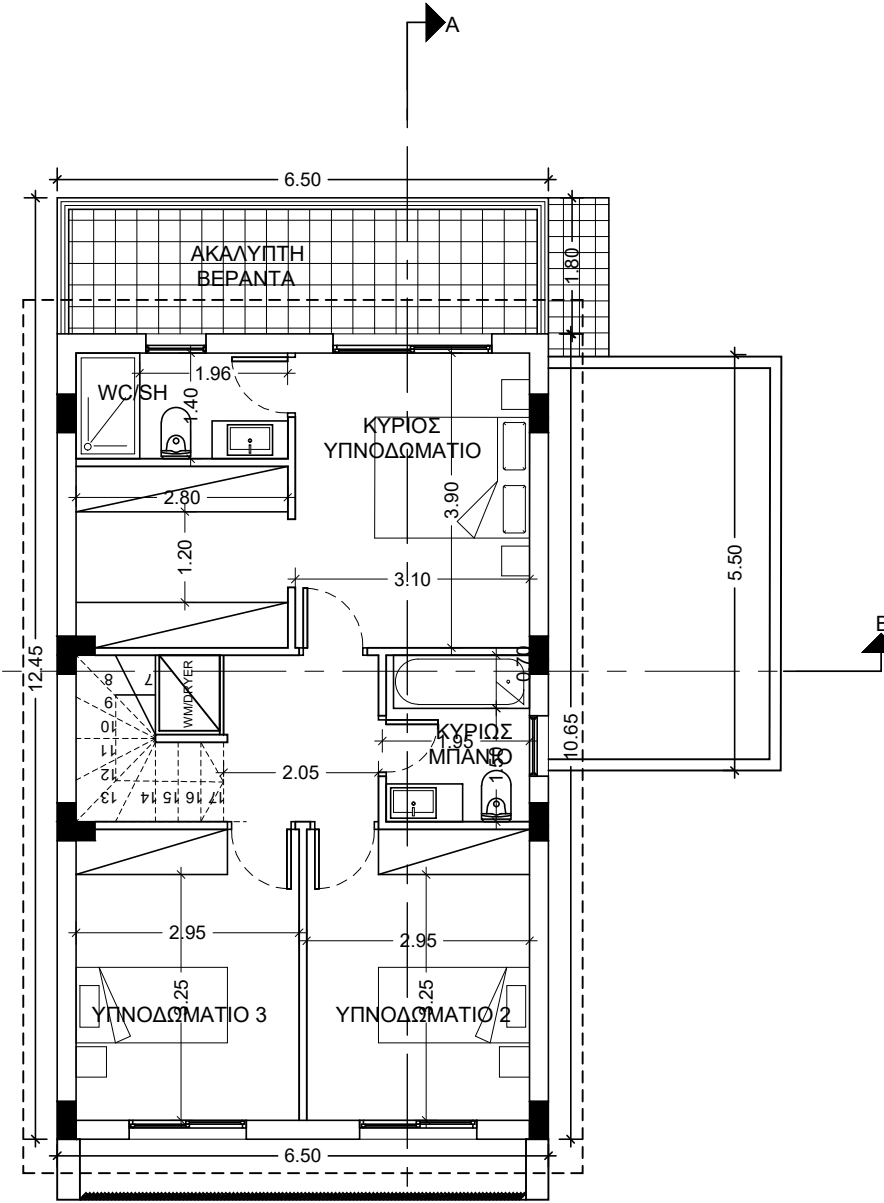

ΚΑΤΟΨΗ 1ΟΥ ΟΡΟΦΟΥ

architect

A. froditiZachariou

e-mail: aphrodite.zachariou@mail.com
Tel: 99920624

ETEK Reg.No A169163

Project / Έργο :

9 ΚΑΤΟΙΚΙΕΣ ΤΕΜ .123

Location / Τοποθεσία:

KOLOSSI

Owners - Ιδιοκτήτες:

K.KOKOTSIS CONSTRUCTORS
& DEVELOPERS

A. froditiZachariou
Bsc & Msc Architect Engineer
Etek Reg. No. 169163

Architects - Engineers

Designed by :

A.Z

Project No:

Αρ. Έργου:

1. Αναθεωρήσεις .....

Date - Ημερομ. :

04
2022

Sheet Title / Τίτλος Σχεδίου :

ΙΣΟΓΕΙΟ-ΟΡΟΦΟΣ

Scale - Κλίμακα :

Sheet No:
Αριθμός
Σχεδίου :

Αρ. H4-01