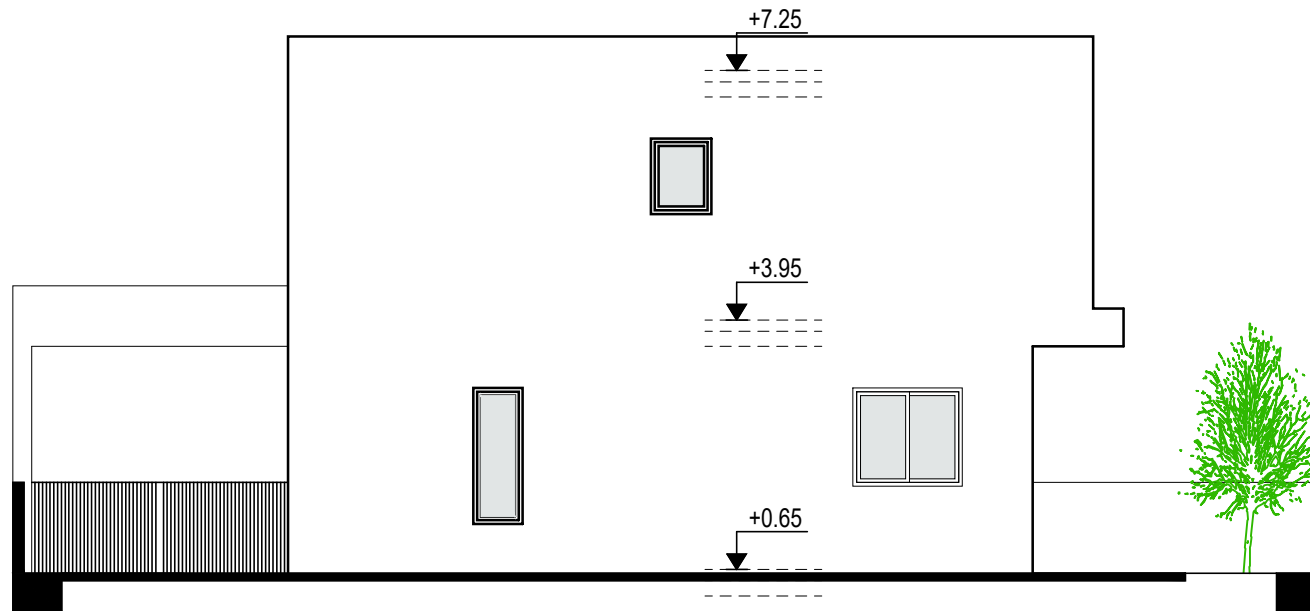

ΔΕΞΙΑ ΠΛΑΓΙΑ ΟΨΗ