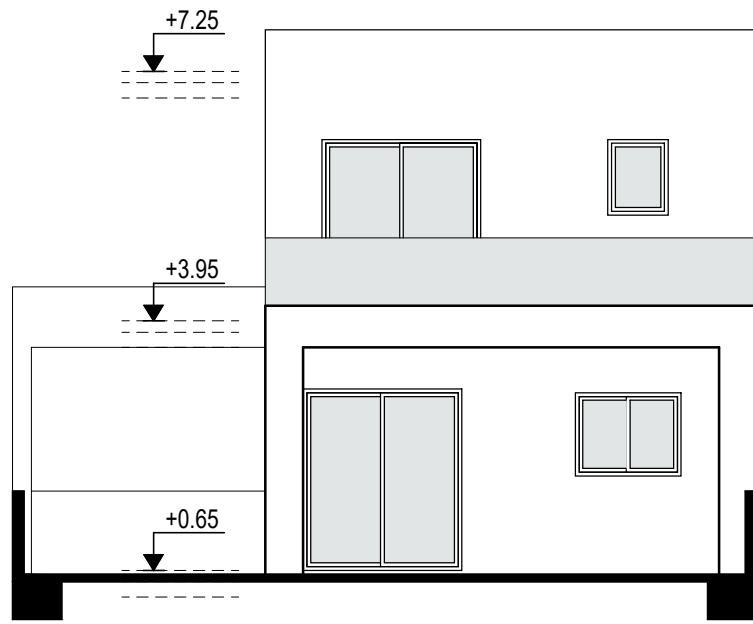

Designed by :
A.Z

Project No:
Αρ. Έργου:
1. Αναθεωρήσεις
Date - Ημερομ. :
04
2022

Sheet Title / Τίτλος Σχεδίου :
ΟΨΕΙΣ

Scale - Κλίμακα :
Sheet No:
Αριθμός Σχεδίου :
Αρ. H4-03

ΠΡΟΣΟΨΗ

ΔΕΞΙΑ ΠΛΑΓΙΑ ΟΨΗ

ΠΙΣΩ ΟΨΗ