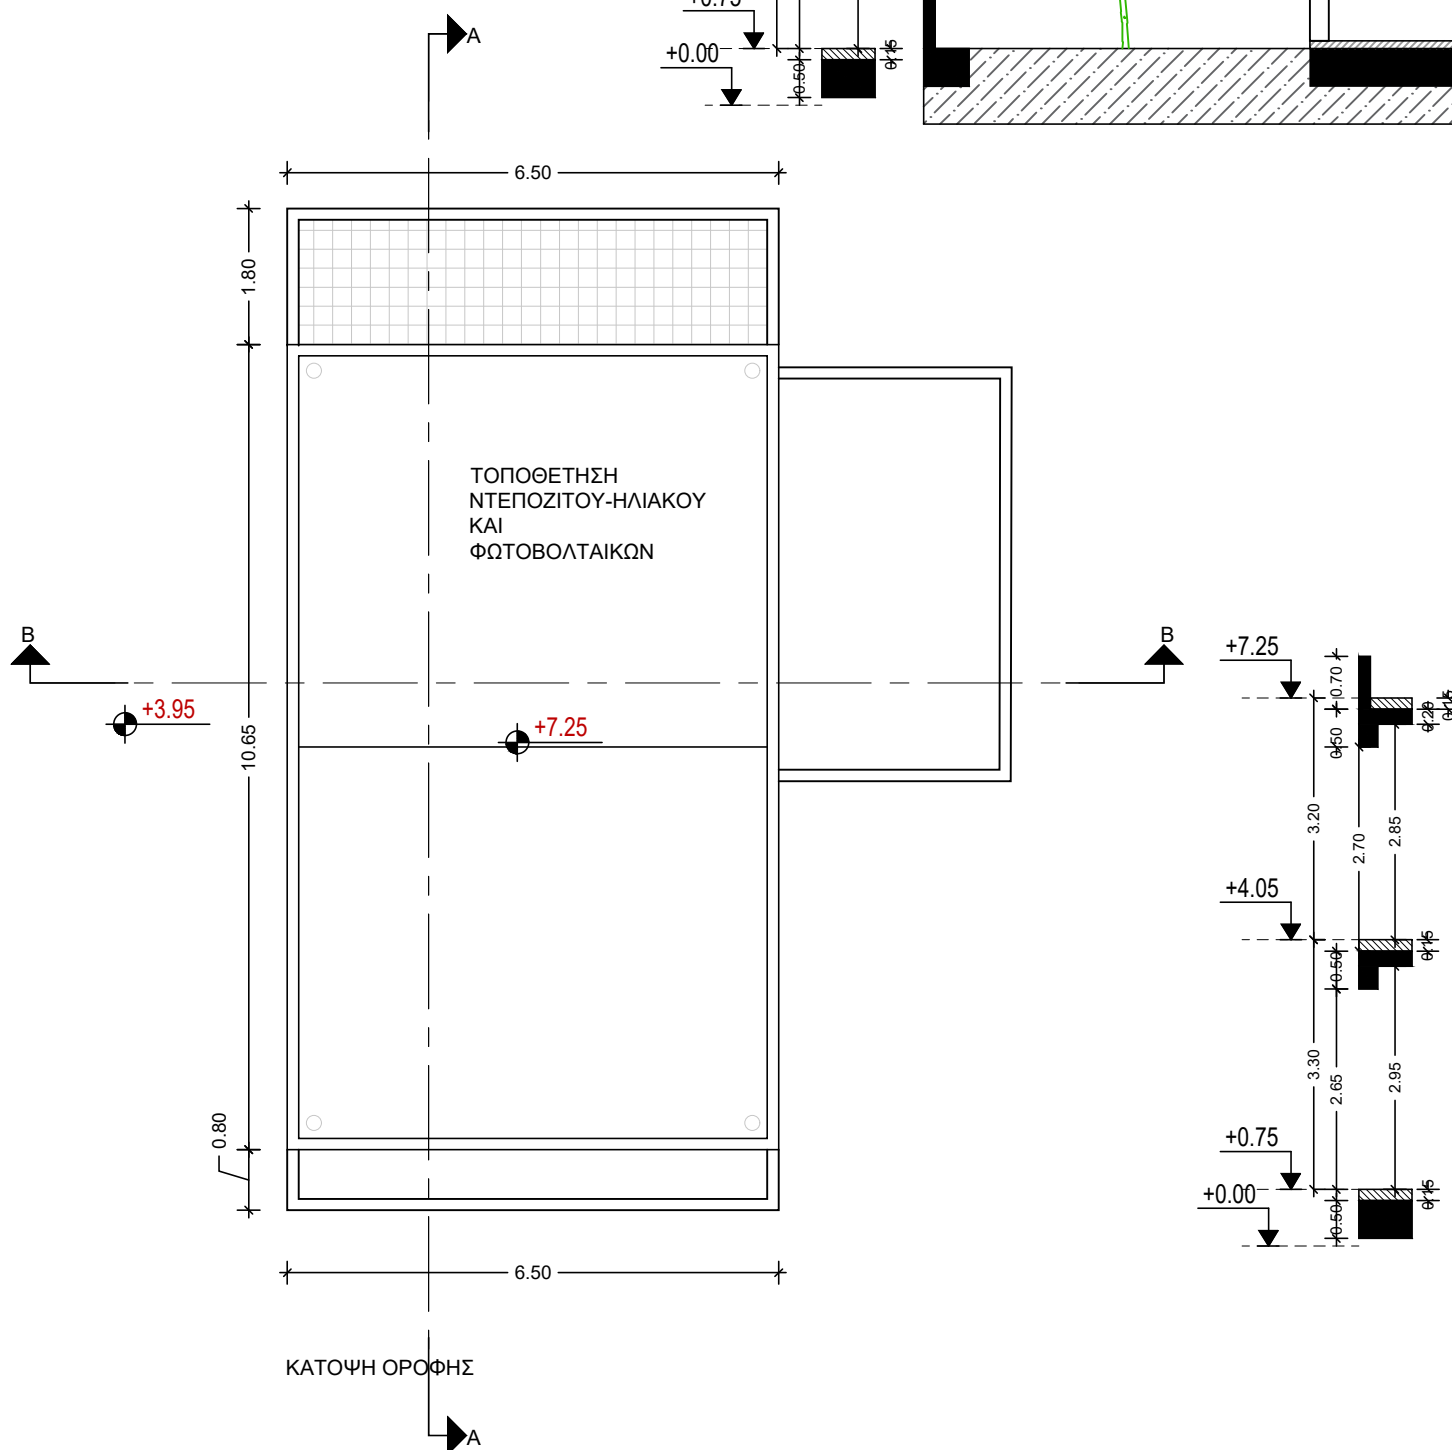

architect

Afroditi Zachariou

e-mail:
aphrodite.zachariou@mail.com
Tel: 99920624

Etek Reg.No A169163

Project / Έργο :

9 ΚΑΤΟΙΚΙΕΣ ΤΕΜ .123

Location / Τοποθεσία:

KOLOSSI

Owners - Ιδιοκτήτες:

K.KOKOTISIS CONSTRUCTORS
& DEVELOPERS

Afroditi Zachariou
Bsc & Msc Architect Engineer
Etek Reg. No. 169163

Architects - Engineers

Designed by :

A.Z

Project No:

Αρ. Έργου:

1. Αναθεωρήσεις .....

Date - Ημερομ. :

04

2022

Sheet Title / Τίτλος Σχεδίου :

ΟΡΟΦΗ-ΤΟΜΕΣ

Scale - Κλίμακα :

Sheet No:
Αριθμός
Σχεδίου :

Αρ. H9-02