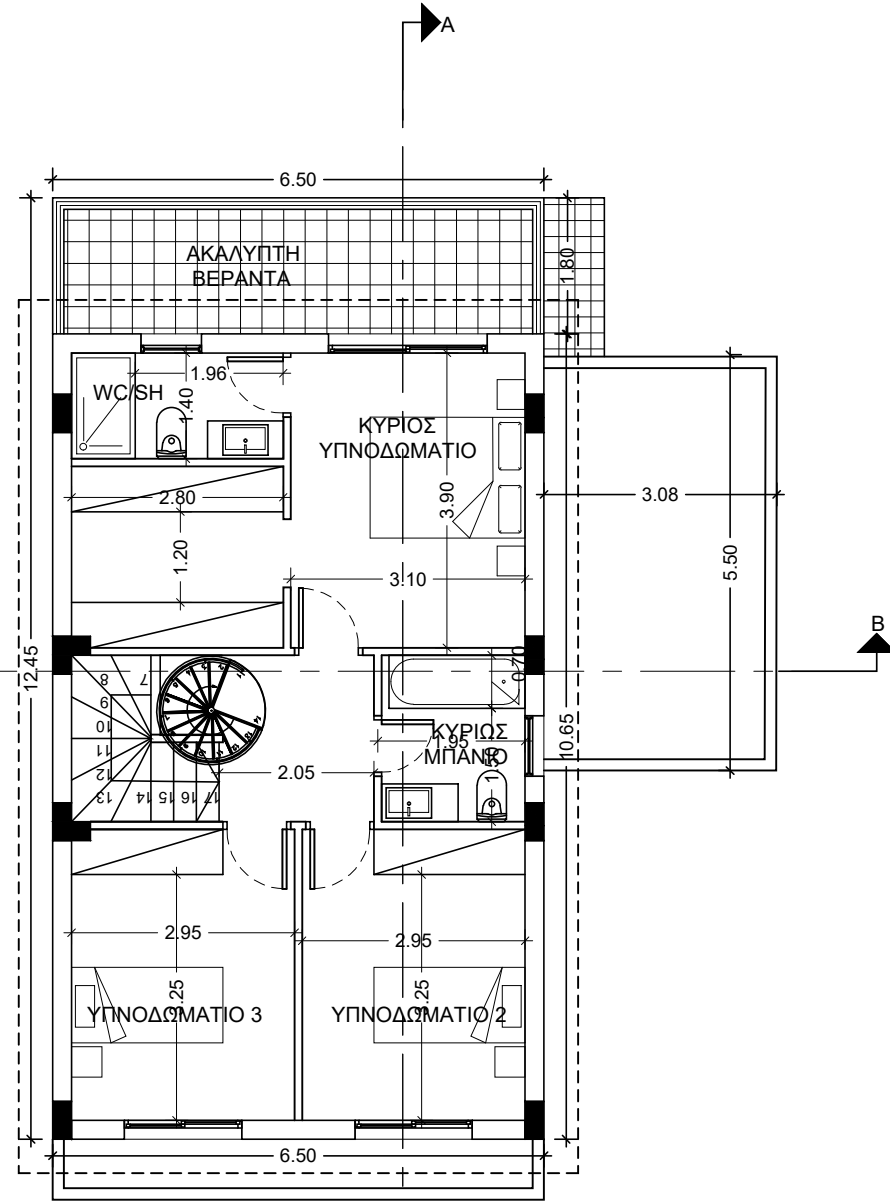

ΚΑΤΟΨΗ 1ΟΥ ΟΡΟΦΟΥ

architect
afroditiZachariou
e-mail:
aphrodite.zachariou@mail.com
Tel: 99920624

ETEK Reg.No A169163

Project / Έργο :
9 ΚΑΤΟΙΚΙΕΣ ΤΕΜ .123

Location / Τοποθεσία:
ΚΟΛΟΣΣΙ

Owners - Ιδιοκτήτες:
Κ.ΚΟΚΟΤΣΙΣ CONSTRUCTORS
& DEVELOPERS

afroditiZachariou
Bsc & Msc Architect Engineer
Etek Reg. No. 169163

Architects - Engineers

Designed by :
A.Z

Project No:
Αρ. Έργου:
1. Αναθεωρήσεις .....

Date - Ημερομ. :
04
2022

Sheet Title / Τίτλος Σχεδίου :
ΙΣΟΓΕΙΟ-ΟΡΟΦΟΣ

Scale - Κλίμακα :

Sheet No:
Αριθμός Σχεδίου :
Αρ. H5-01