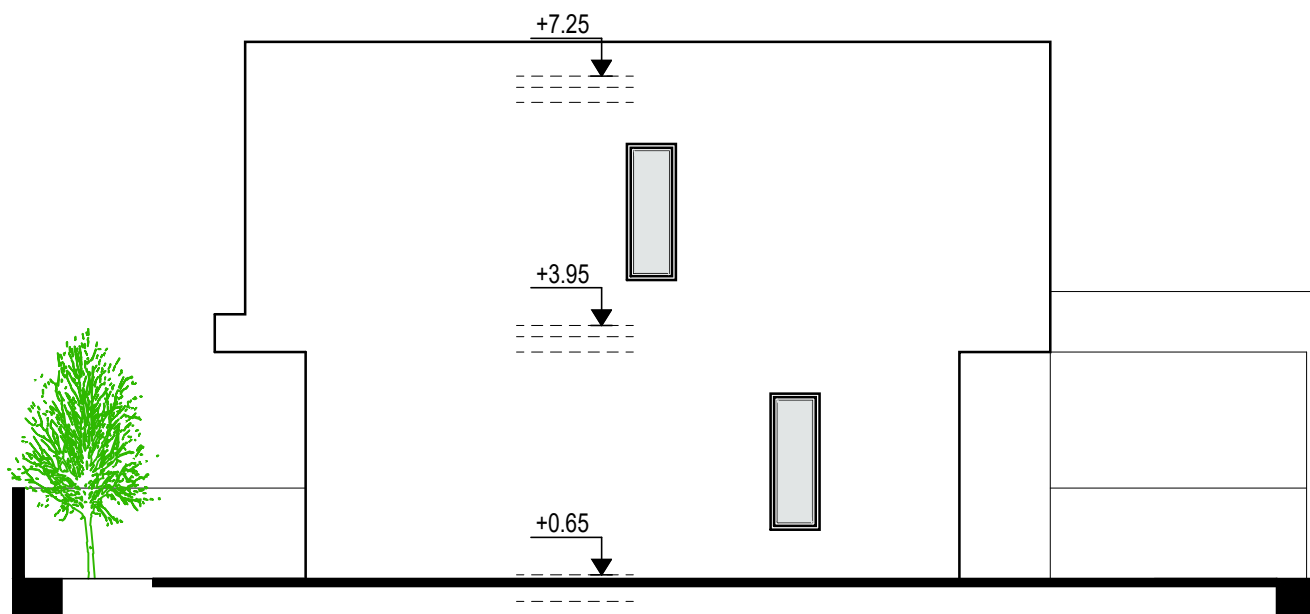

ΑΡΙΣΤΕΡΗ ΠΛΑΓΙΑ ΟΨΗ

architect

afroditiZachariou

e-mail:
aphrodite.zachariou@mail.com
Tel: 99920624

ETEK Reg.No A169163

Project / Έργο :

9 ΚΑΤΟΙΚΙΕΣ TEM .123

Location / Τοποθεσία:

KOLOSSI

Owners - Ιδιοκτήτες:

K.KOKOTSISS CONSTRUCTORS
& DEVELOPERS

afroditiZachariou
Bsc & Msc Architect Engineer
Etek Reg. No. 169163

Architects - Engineers

Designed by :

A.Z

Project No:

Αρ. Έργου:

1. Αναθεωρήσεις .....

Date - Ημερομ. :

04
2022

Sheet Title / Τίτλος Σχεδίου :

ΟΨΕΙΣ

Scale - Κλίμακα :

Sheet No:
Αριθμός
Σχεδίου :

Αρ. H7-03