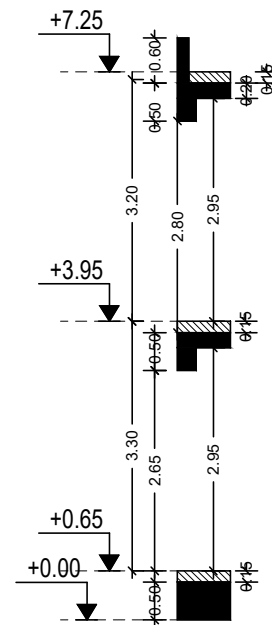

TOMH A-A

architect

Afroditi Zachariou
e-mail: aphrodite.zachariou@mail.com
Tel: 99920624

Etek Reg.No A169163

Project / Έργο :

9 ΚΑΤΟΙΚΙΕΣ TEM .123

Location / Τοποθεσία:

KOLOSSI

Owners - Ιδιοκτήτες:

K.KOKOTIS CONSTRUCTORS
& DEVELOPERS

Afroditi Zachariou
Bsc & Msc Architect Engineer
Etek Reg. No. 169163

Architects - Engineers

Designed by :

A.Z

Project No:

Αρ. Έργου:

1. Αναθεωρήσεις .....

Date - Ημερομ. :

04

2022

Sheet Title / Τίτλος Σχεδίου :

ΟΡΟΦΗ-ΤΟΜΕΣ

Scale - Κλίμακα :

Sheet No:
Αριθμός
Σχεδίου :

Αρ. H4-02