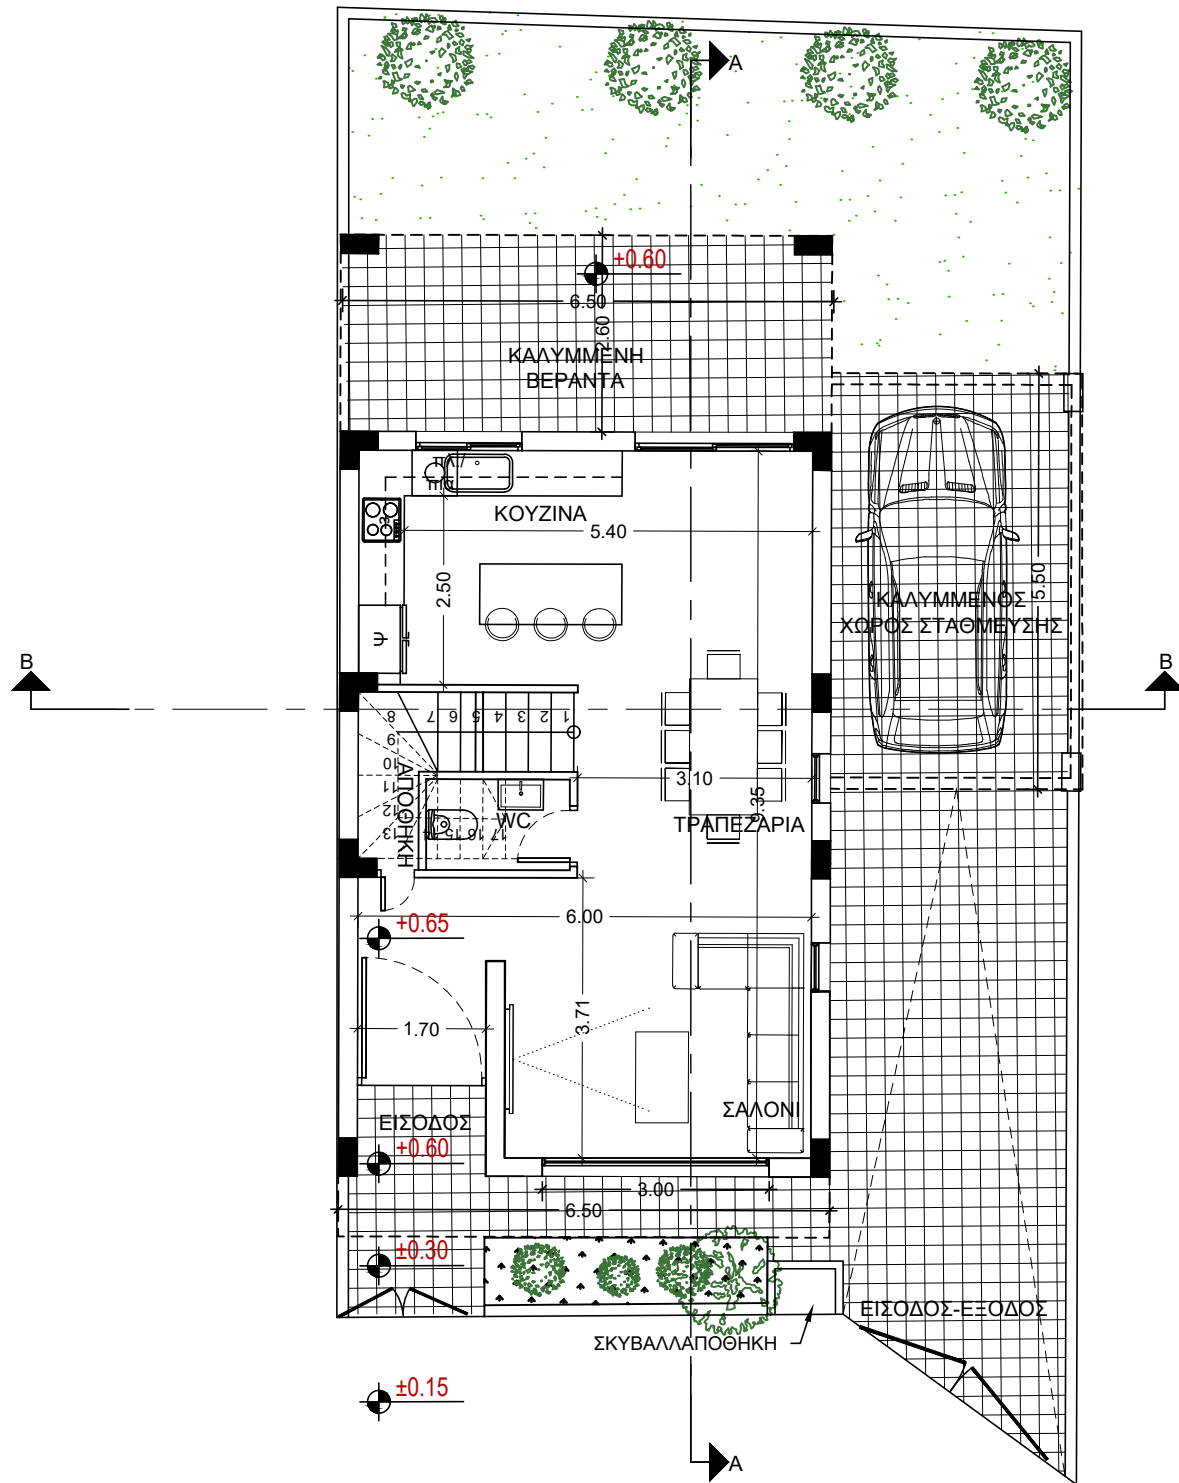

04
2022

Sheet Title / Τίτλος Σχεδίου :

ΟΨΕΙΣ

Scale - Κλίμακα :

Sheet No:
Αριθμός
Σχεδίου :

Αρ. H8-04

ΚΑΤΟΙΚΙΑ 9

ΚΑΤΟΨΗ ΙΣΟΓΕΙΟΥ