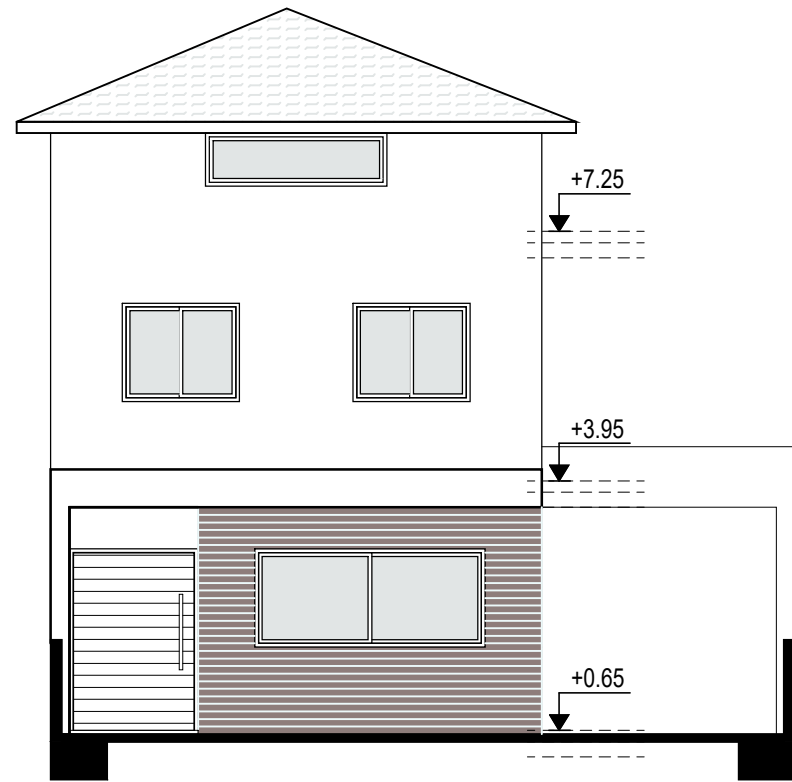

1. Αναθεωρήσεις

Date - Ημερομ. :

04
2022

Sheet Title / Τίτλος Σχεδίου :

TOMEΣ

Scale - Κλίμακα :

Sheet No:
Αριθμός
Σχεδίου :

Αρ. H5-03