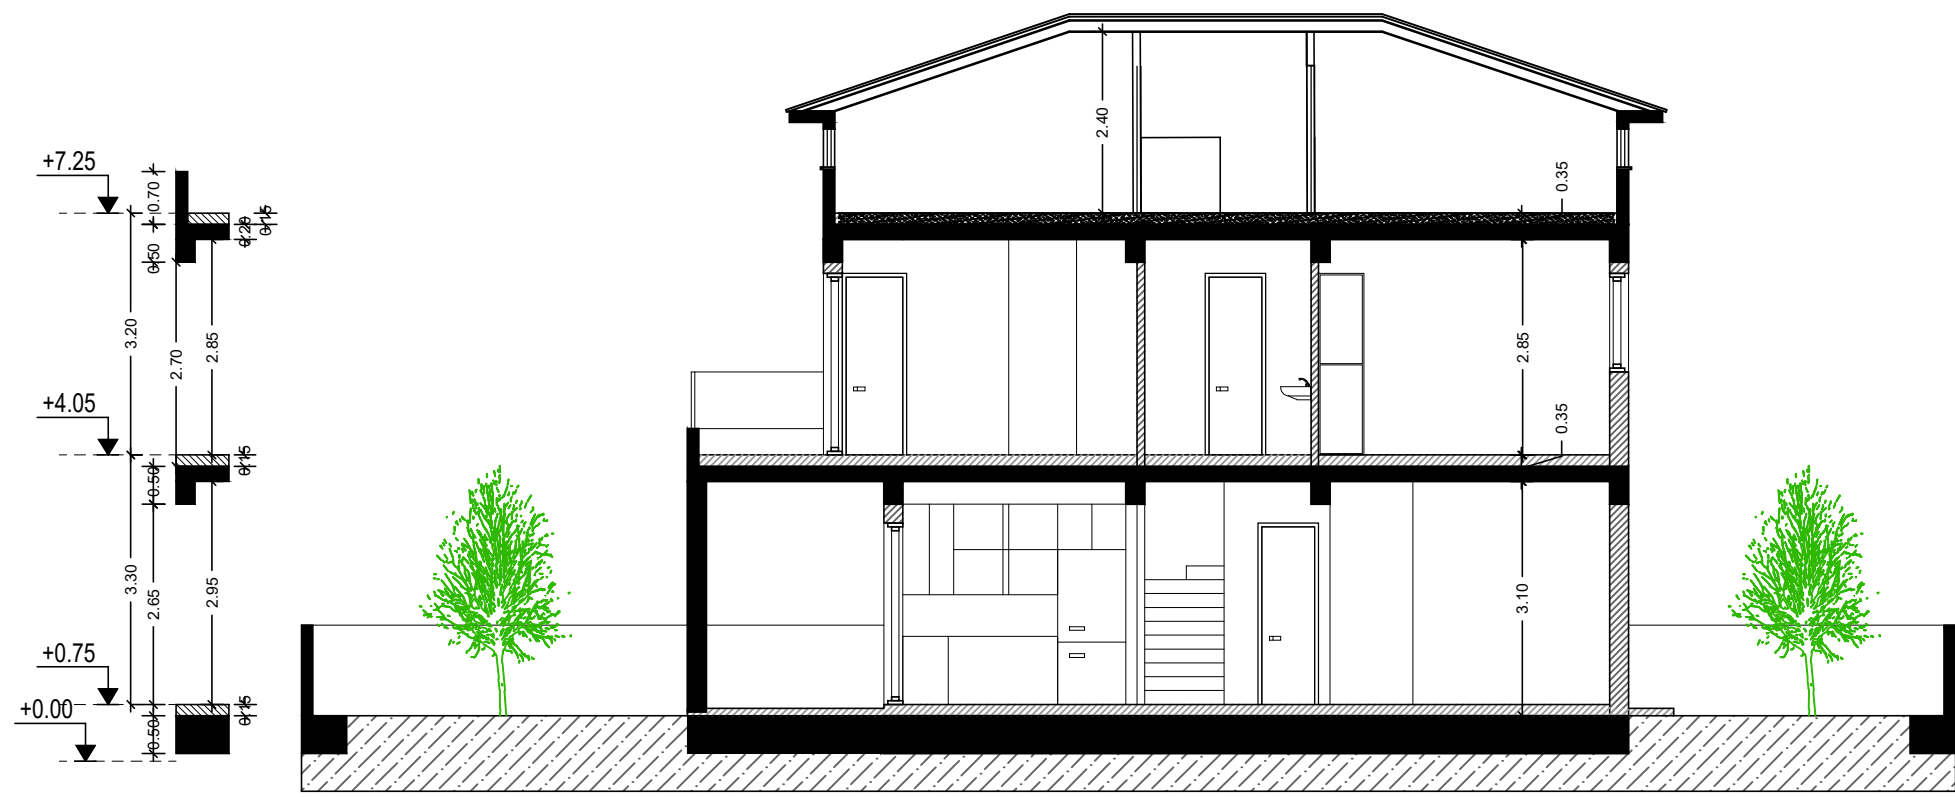

Sheet Title / Τίτλος Σχεδίου :

ΣΟΦΙΤΑ-ΟΡΟΦΗΣ

Scale - Κλίμακα :

Sheet No:
Αριθμός
Σχεδίου :

Αρ. H1-02

ΚΑΤΟΨΗ ΣΟΦΙΤΑΣ

ΚΑΤΟΨΗ ΟΡΟΦΗΣ

TOMH A-A