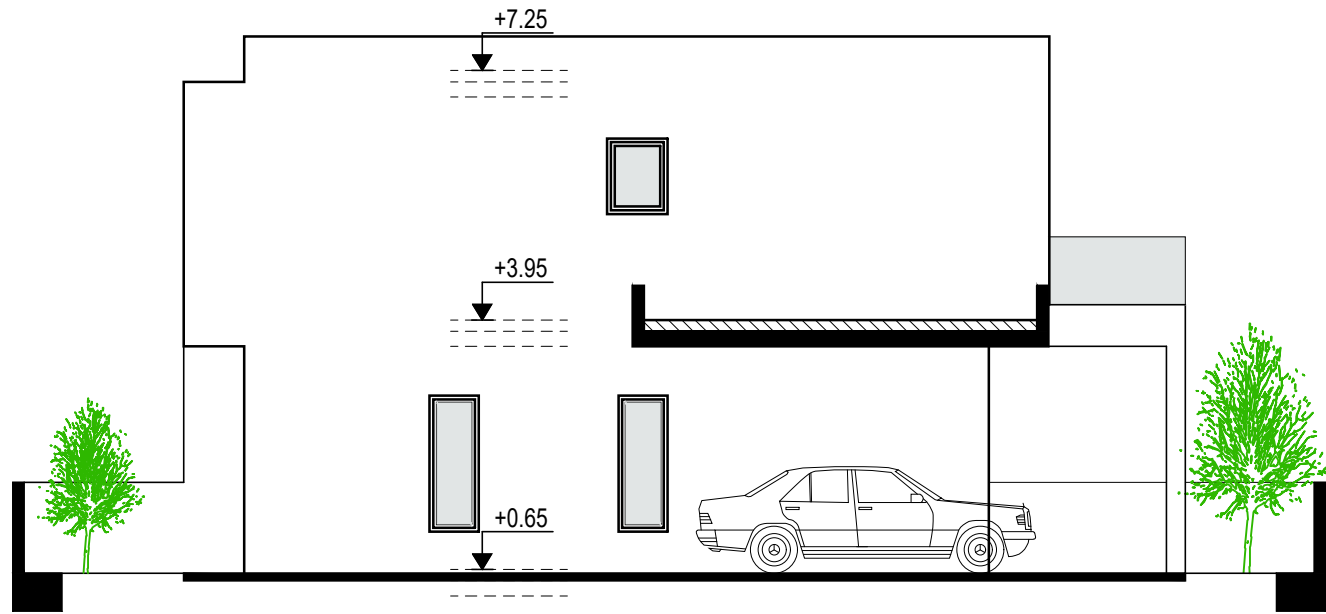

Designed by :
A.Z

Project No:
Αρ. Έργου:
1. Αναθεωρήσεις
Date - Ημερομ. :
04
2022

Sheet Title / Τίτλος Σχεδίου :
ΟΨΕΙΣ

Scale - Κλίμακα :
Sheet No:
Αριθμός Σχεδίου :
Αρ. H4-03

ΠΡΟΣΟΨΗ

ΔΕΞΙΑ ΠΛΑΓΙΑ ΟΨΗ

ΠΙΣΩ ΟΨΗ