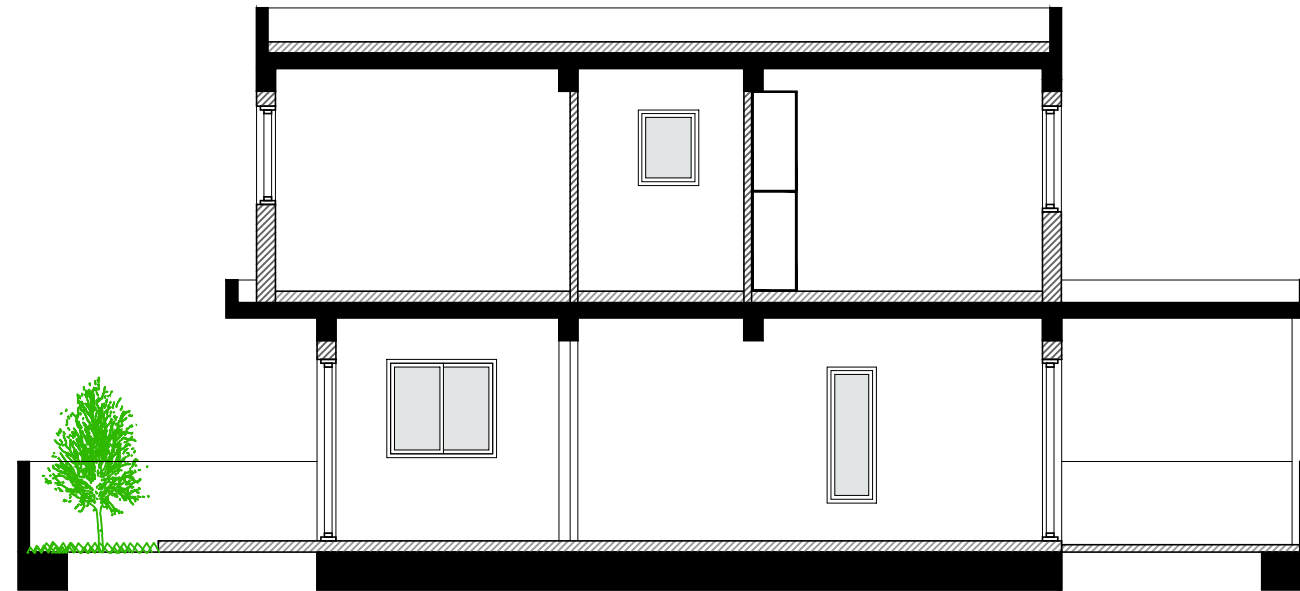

Sheet Title / Τίτλος Σχεδίου :

ΙΣΟΓΕΙΟ-ΟΡΟΦΟΣ

Scale - Κλίμακα :

Sheet No:
Αριθμός
Σχεδίου :

Αρ. H7-01

ΚΑΤΟΨΗ ΟΡΟΦΗΣ

ΤΟΜΗ Α-Α

ΤΟΜΗ Β-Β