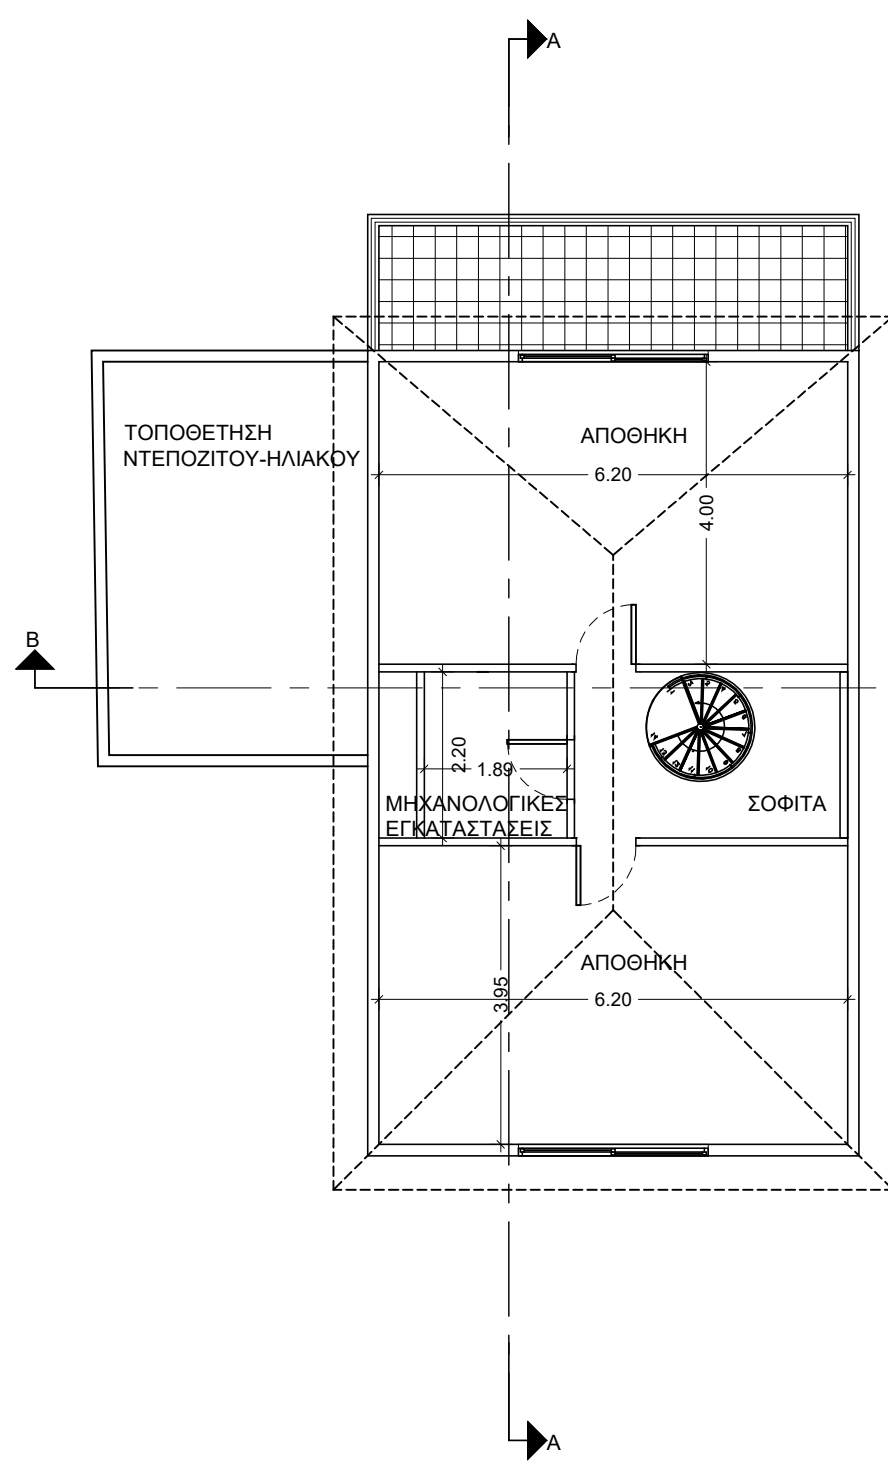

Sheet Title / Τίτλος Σχεδίου :

ΣΟΦΙΤΑ-ΟΡΟΦΗΣ

Scale - Κλίμακα :

Sheet No:
Αριθμός
Σχεδίου :

Αρ. H1-02

ΚΑΤΟΨΗ ΣΟΦΙΤΑΣ

ΚΑΤΟΨΗ ΟΡΟΦΗΣ

TOMH A-A