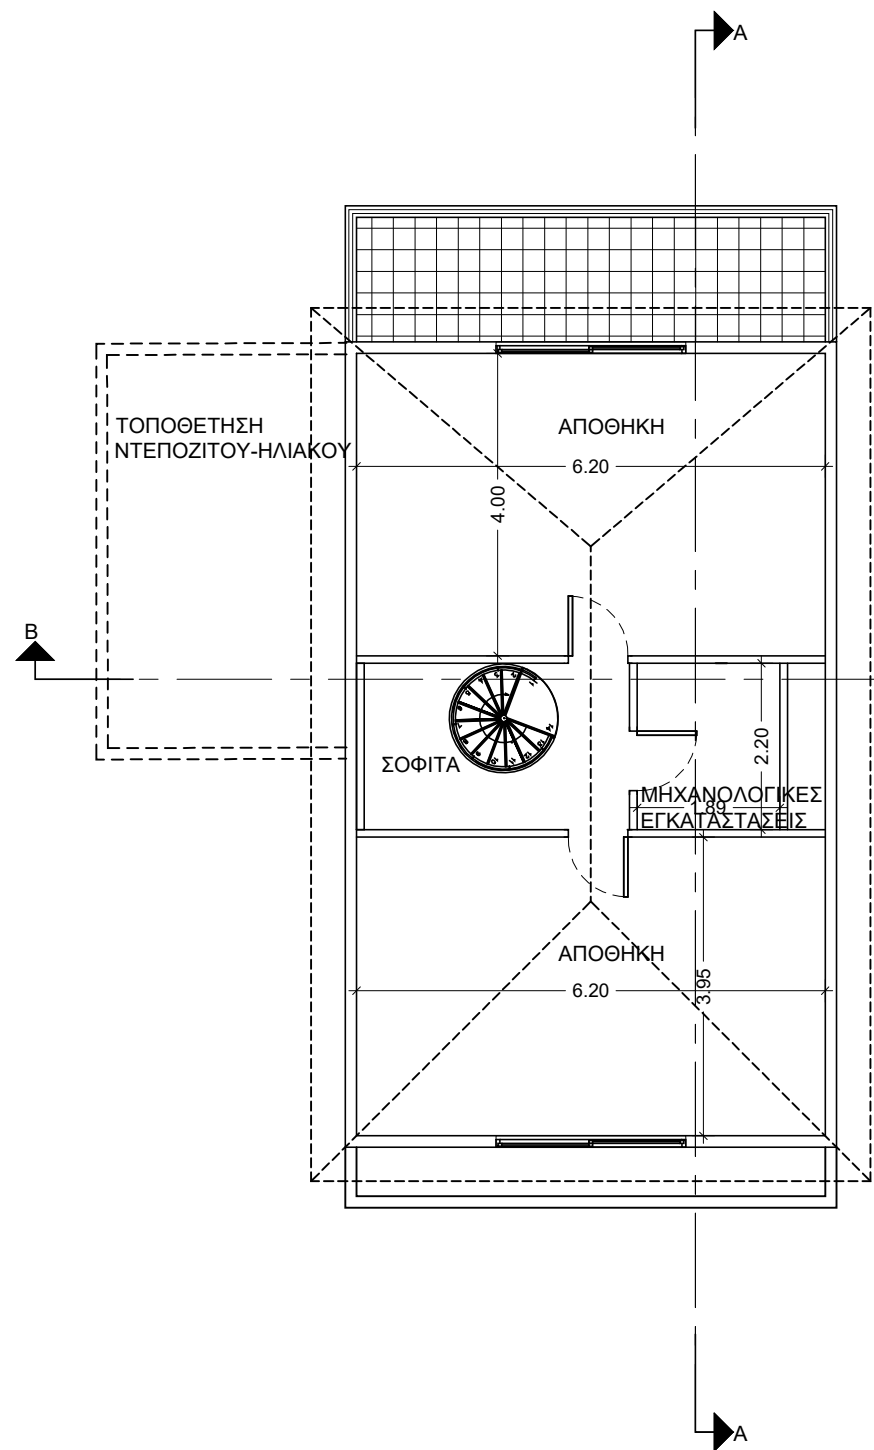

Sheet Title / Τίτλος Σχεδίου :

ΣΟΦΙΤΑ-ΟΡΟΦΗ

Scale - Κλίμακα :

Sheet No:
Αριθμός
Σχεδίου :

Αρ. H6-02

ΚΑΤΟΨΗ ΟΡΟΦΗΣ

ΚΑΤΟΨΗ ΣΟΦΙΤΑΣ

TOMH A-A