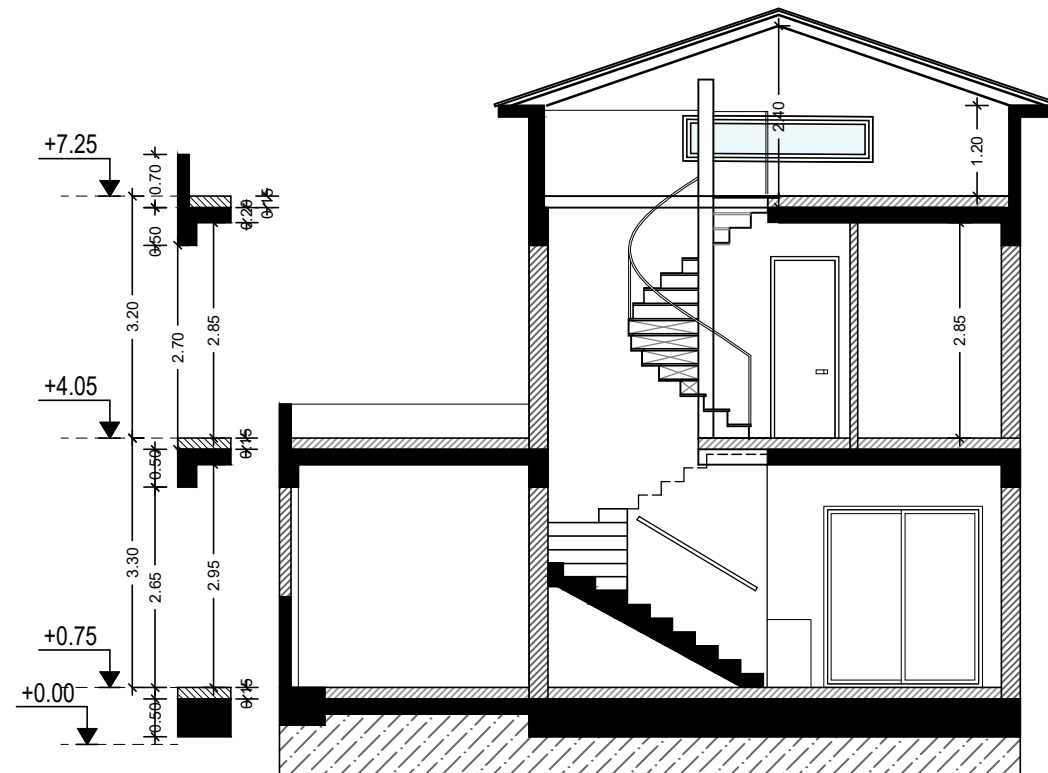

Sheet Title / Τίτλος Σχεδίου :

ΣΟΦΙΤΑ-ΟΡΟΦΗ

Scale - Κλίμακα :

Sheet No:
Αριθμός
Σχεδίου :

Αρ. H6-02

ΚΑΤΟΨΗ ΟΡΟΦΗΣ

ΚΑΤΟΨΗ ΣΟΦΙΤΑΣ

TOMH A-A