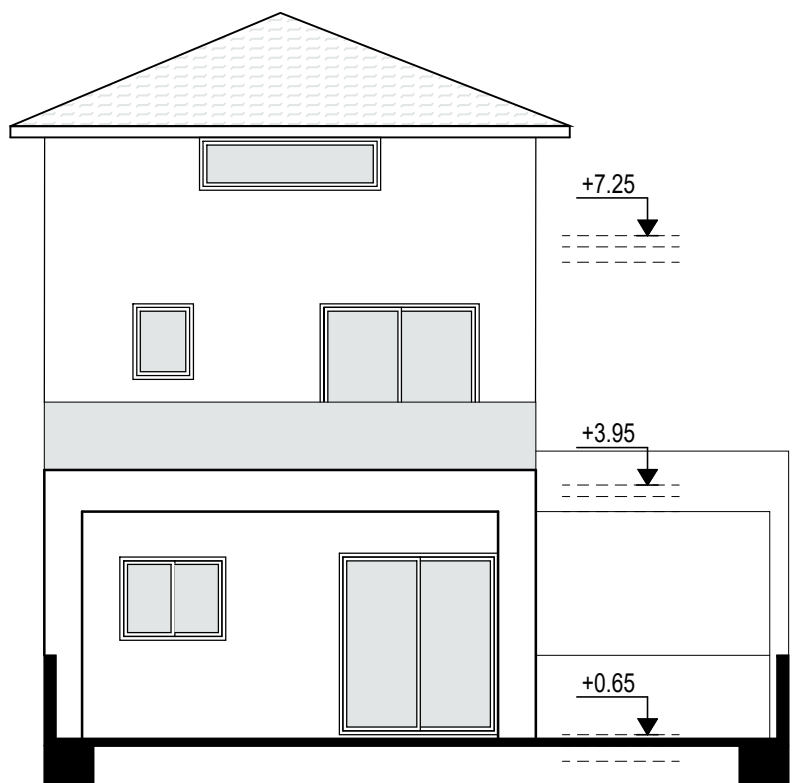

Scale - Κλίμακα :

Sheet No:
 Αριθμός Σχεδίου :
 Αρ. H3-03

ΠΡΟΣΩΨΗ

ΑΡΙΣΤΕΡΗ ΠΛΑΓΙΑ ΟΨΗ

ΠΙΣΩ ΟΨΗ

ΔΕΞΙΑ ΠΛΑΓΙΑ ΟΨΗ

architect

Q froditiZachariou
e-mail:
aphrodite.zachariou@mail.com
Tel: 99920624