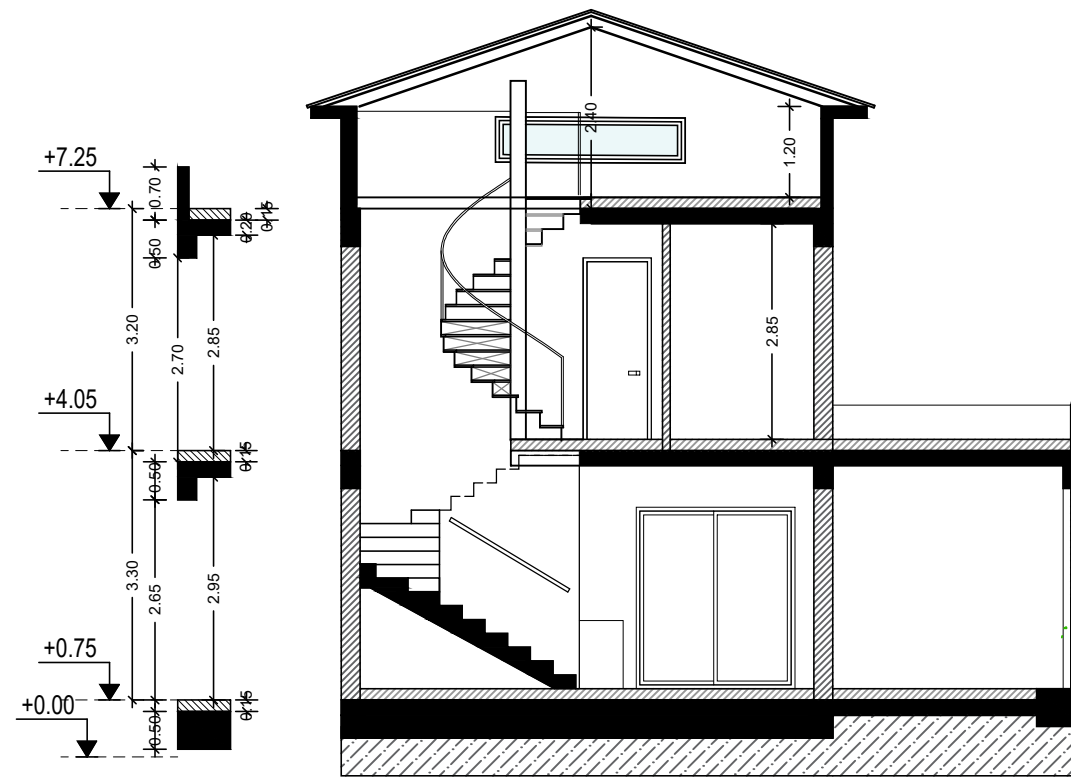

Sheet Title / Τίτλος Σχεδίου :

ΣΟΦΙΤΑ-ΟΡΟΦΗ

Scale - Κλίμακα :

Sheet No:
Αριθμός
Σχεδίου :

Αρ. H5-02

TOMH A-A

TOMH B-B

architect