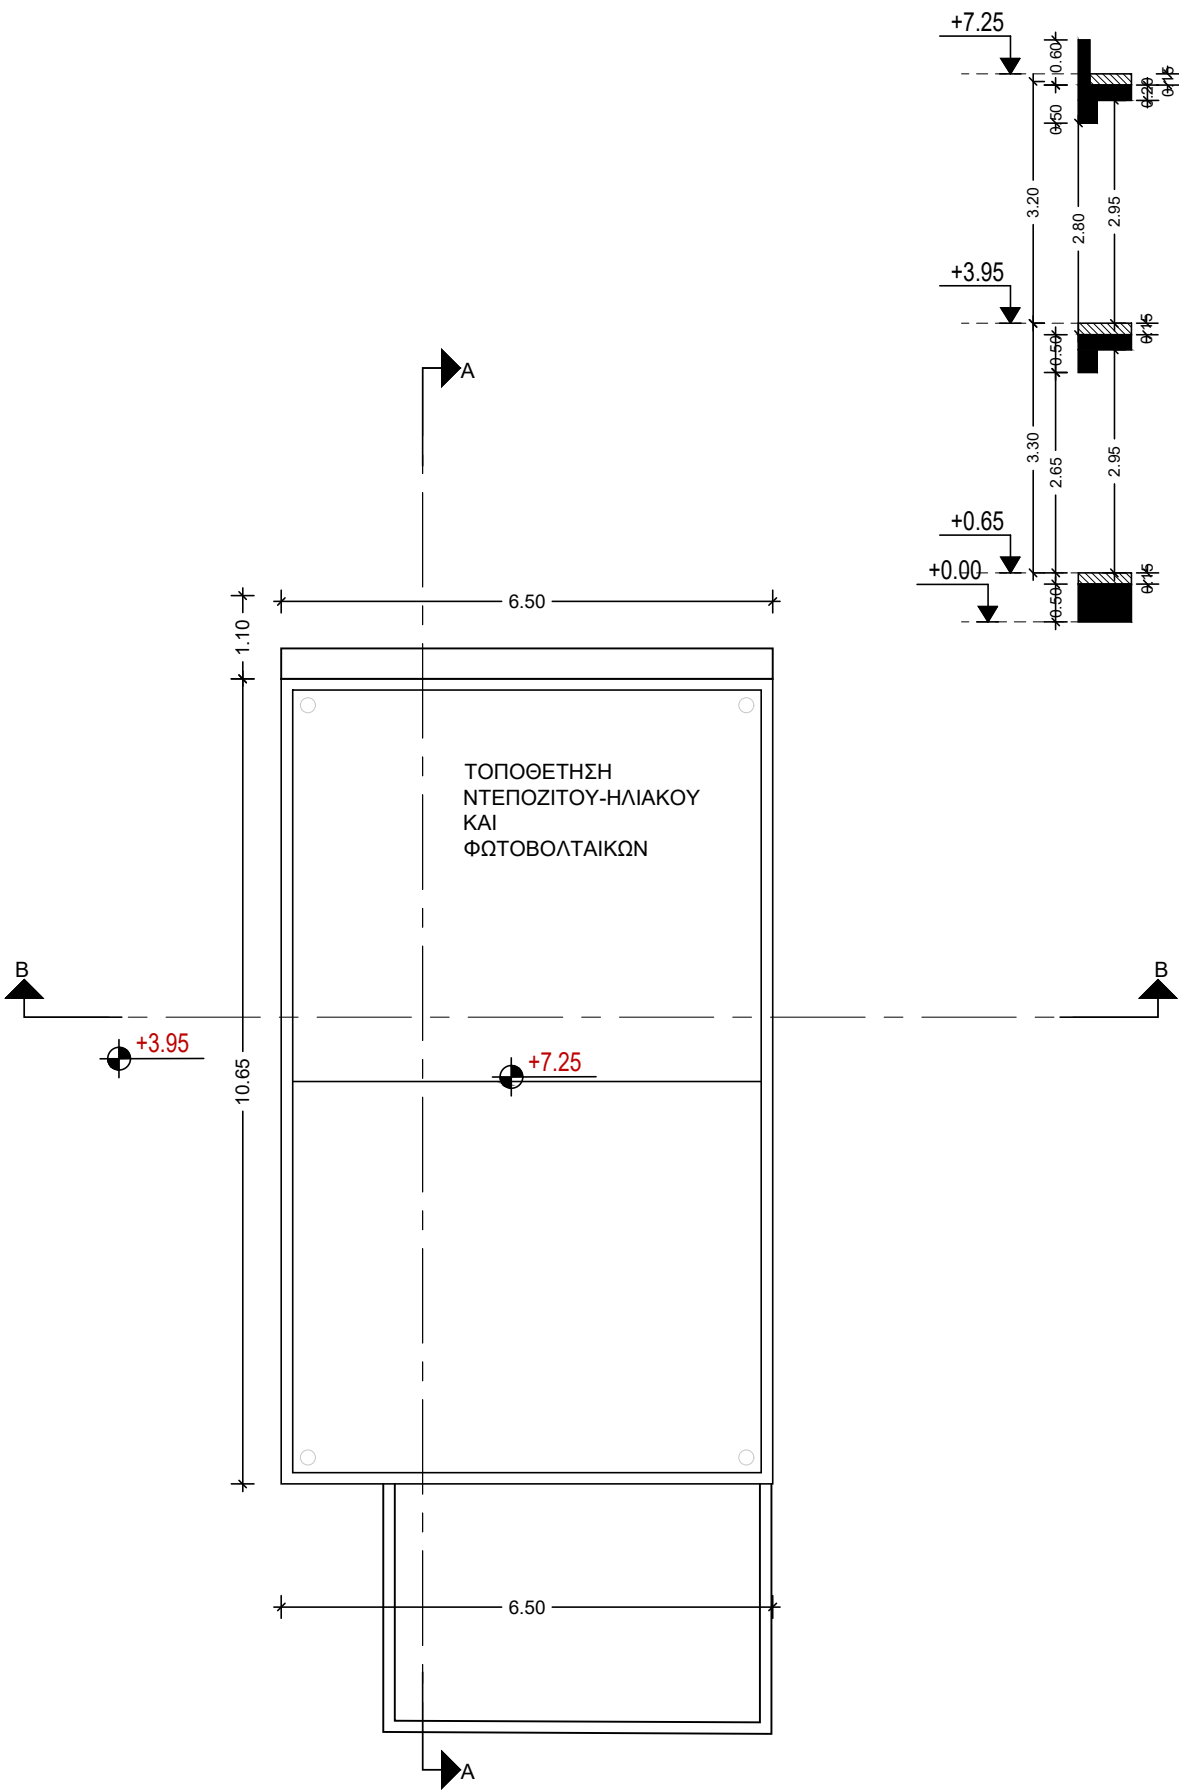

Sheet Title / Τίτλος Σχεδίου :

ΙΣΟΓΕΙΟ-ΟΡΟΦΟΣ

Scale - Κλίμακα :

Sheet No:
Αριθμός
Σχεδίου :

Αρ. H7-01

ΚΑΤΟΨΗ ΟΡΟΦΗΣ

ΤΟΜΗ Α-Α

ΤΟΜΗ Β-Β