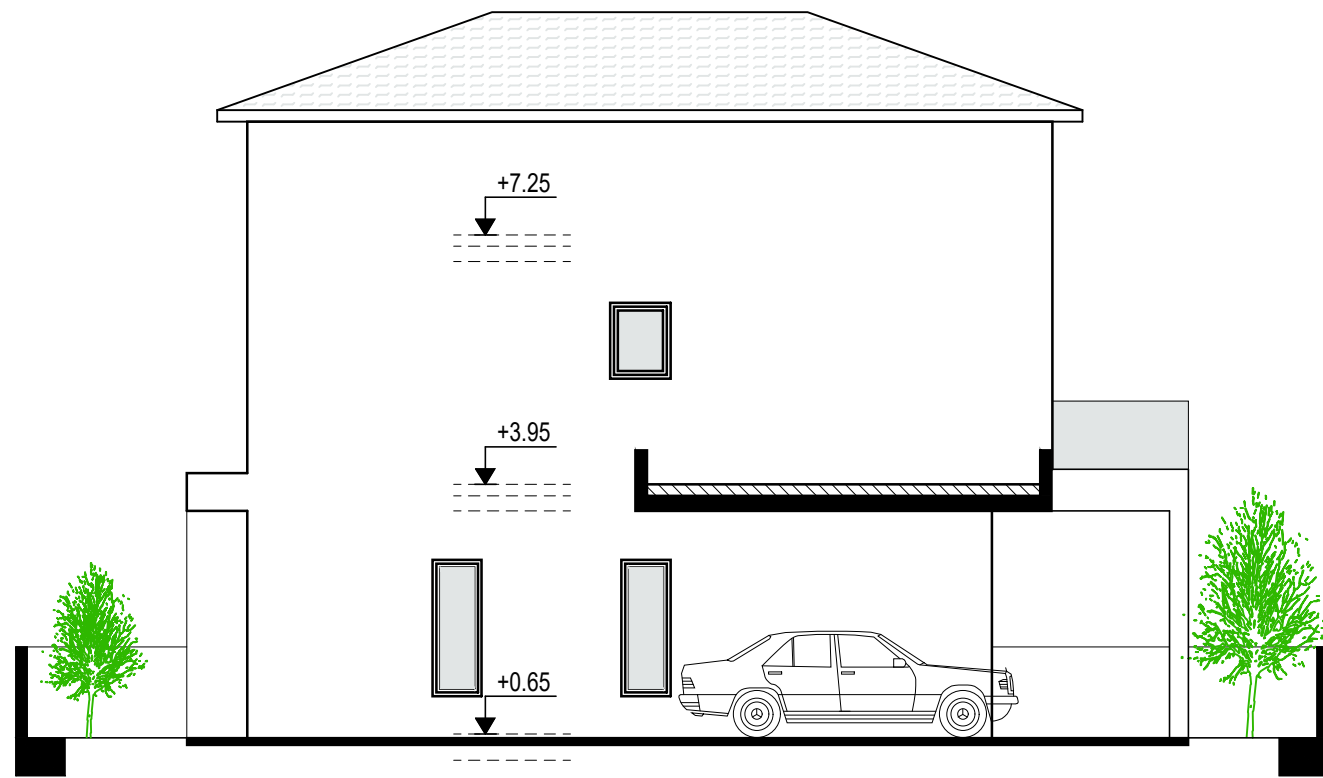

ΔΕΞΙΑ ΠΛΑΓΙΑ ΟΨΗ