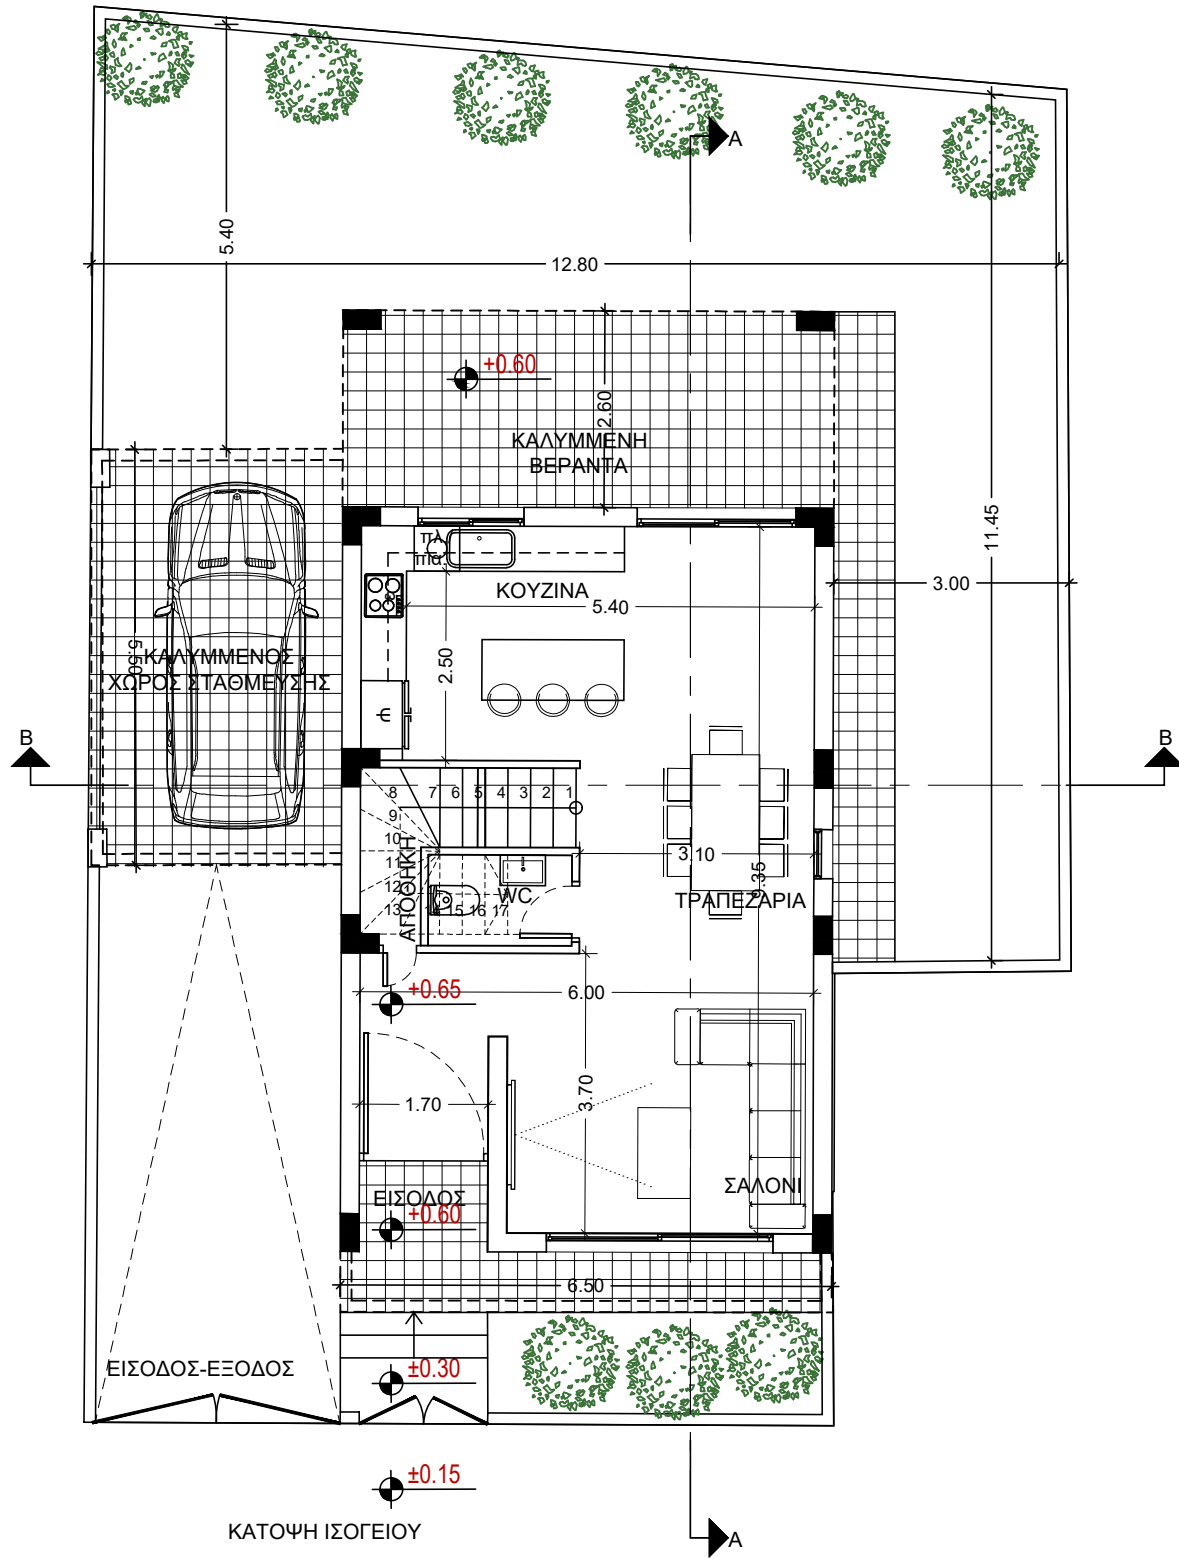

Date - Ημερομ. :
04
2022

Sheet Title / Τίτλος Σχεδίου :
ΟΨΕΙΣ

Scale - Κλίμακα :

Sheet No: Αριθμός Σχεδίου : Αρ. H5-04

ΚΑΤΟΙΚΙΑ 6

architect

afroditiZachariou

e-mail:
aphrodite.zachariou@mail.com
Tel: 99920624