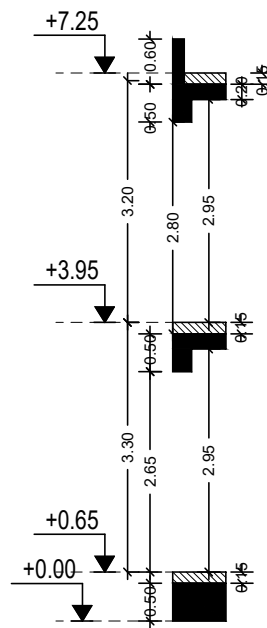

Sheet Title / Τίτλος Σχεδίου :

ΙΣΟΓΕΙΟ-ΟΡΟΦΟΣ

Scale - Κλίμακα :

Sheet No:
Αριθμός
Σχεδίου :

Αρ. H7-01

ΚΑΤΟΨΗ ΟΡΟΦΗΣ

ΤΟΜΗ Α-Α

ΤΟΜΗ Β-Β