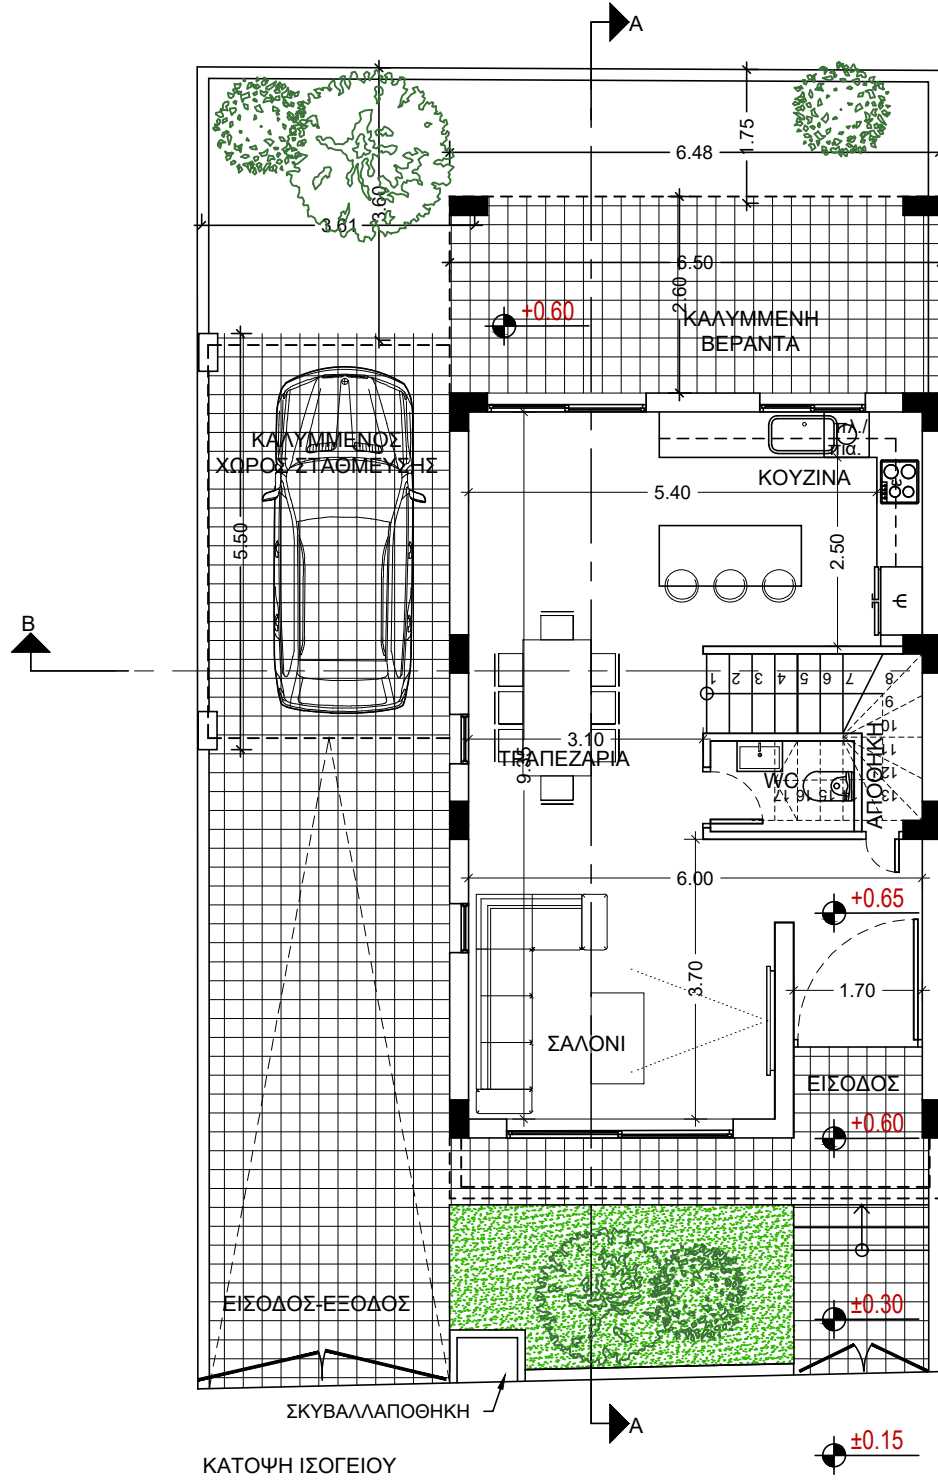

ΚΑΤΟΙΚΙΑ 2

architect

A. froditiZachariou

e-mail: aphrodite.zachariou@mail.com
Tel: 99920624

Etek Reg.No A169163

Project / Έργο :
9 ΚΑΤΟΙΚΙΕΣ ΤΕΜ .123

Location / Τοποθεσία:
KOLOSSI

Owners - Ιδιοκτήτες:
Κ.ΚΟΚΟΤΣΙΣ CONSTRUCTORS
& DEVELOPERS

A. froditiZachariou
Bsc & Msc Architect Engineer
Etek Reg. No. 169163

Designed by :
A.Z

Project No:
Αρ. Έργου:
1. Αναθεωρήσεις .....

Date - Ημερομ. :
04
2022

Sheet Title / Τίτλος Σχεδίου :
ΙΣΟΓΕΙΟ-ΟΡΟΦΟΣ

Scale - Κλίμακα :

Sheet No: Αριθμός Σχεδίου : Αρ. H2-01