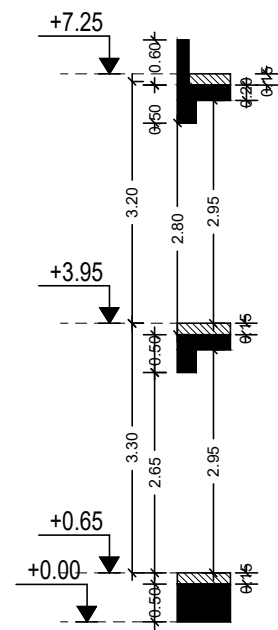

Sheet Title / Τίτλος Σχεδίου :

ΙΣΟΓΕΙΟ-ΟΡΟΦΟΣ

Scale - Κλίμακα :

Sheet No:
Αριθμός
Σχεδίου :

Αρ. H7-01

ΚΑΤΟΨΗ ΟΡΟΦΗΣ

ΤΟΜΗ Α-Α

ΤΟΜΗ Β-Β