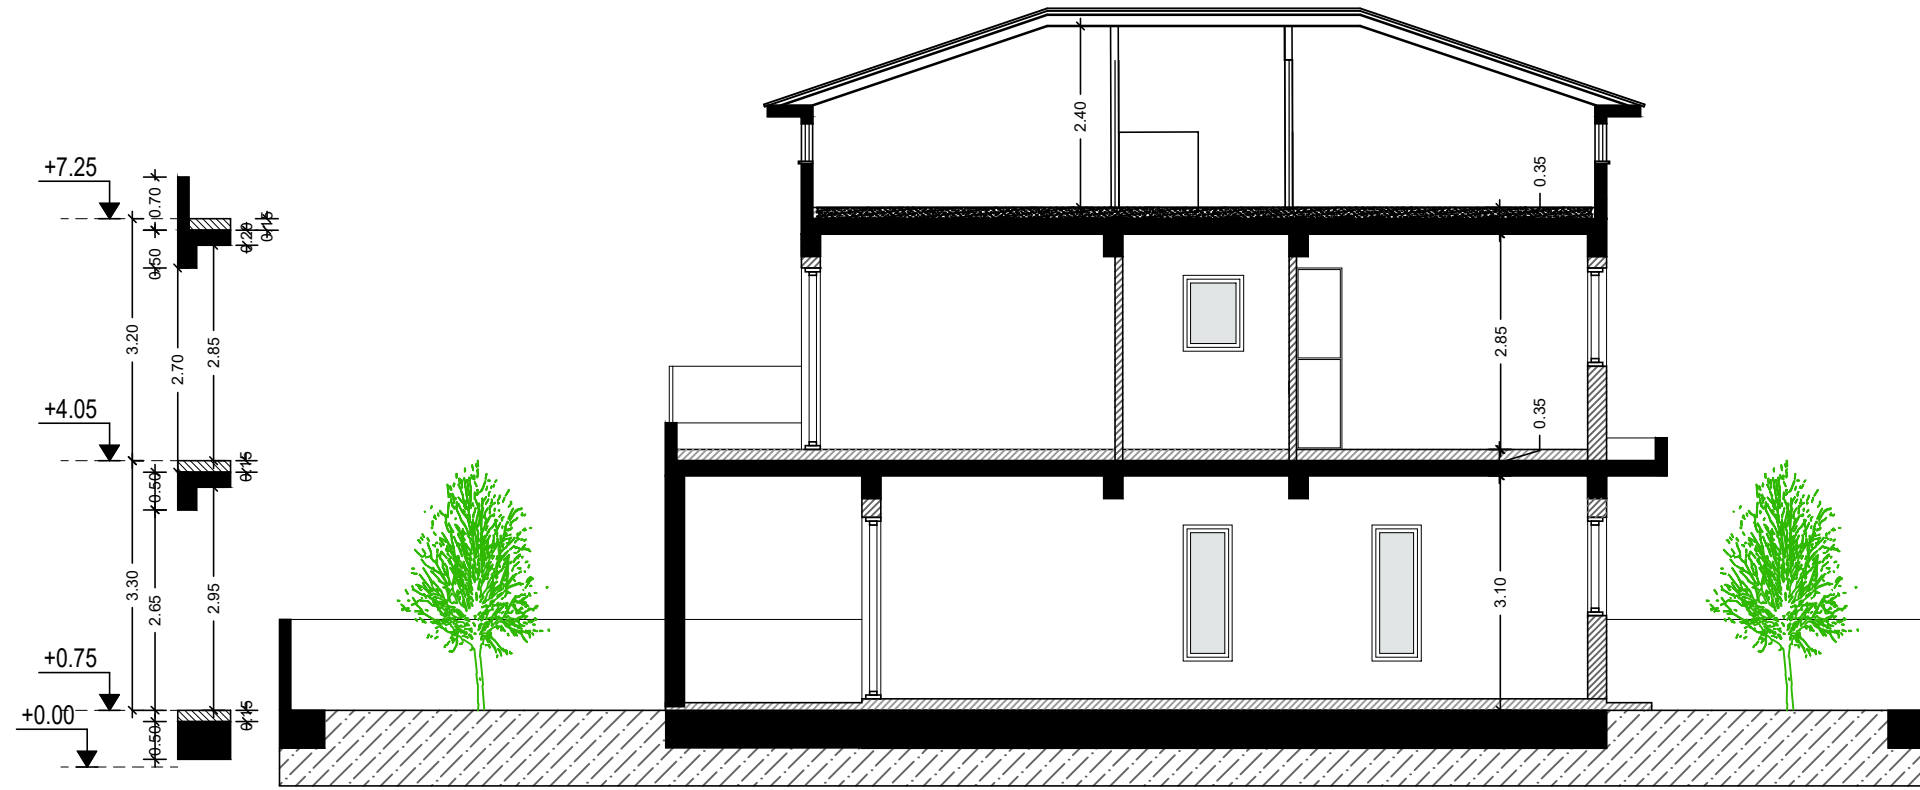

Sheet Title / Τίτλος Σχεδίου :

ΣΟΦΙΤΑ-ΟΡΟΦΗ

Scale - Κλίμακα :

Sheet No:
Αριθμός
Σχεδίου :

Αρ. H5-02

TOMH A-A

TOMH B-B

architect