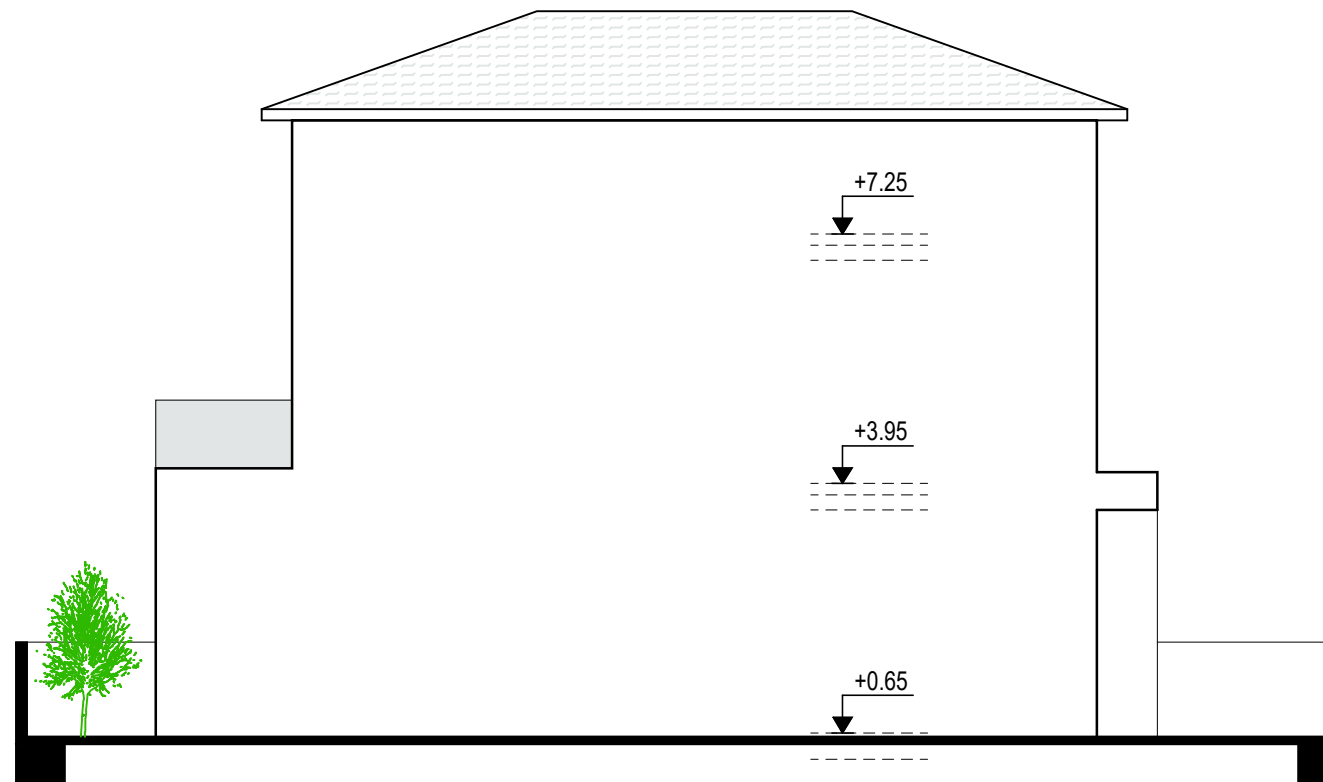

ΑΡΙΣΤΕΡΗ ΠΛΑΓΙΑ ΟΨΗ

architect

afroditiZachariou
e-mail:
aphrodite.zachariou@mail.com
Tel: 99920624

ETEK Reg.No A169163

Project / Έργο :
9 ΚΑΤΟΙΚΙΕΣ ΤΕΜ .123

Location / Τοποθεσία:
ΚΟΛΟΣΣΙ

Owners - Ιδιοκτήτες:
Κ.ΚΟΚΟΤΣΙΣ CONSTRUCTORS
& DEVELOPERS

afroditiZachariou
Bsc & Msc Architect Engineer
Etek Reg. No. 169163

Architects - Engineers

Designed by :
A.Z

Project No:
Αρ. Έργου:
1. Αναθεωρήσεις .....

Date - Ημερομ. :
04
2022

Sheet Title / Τίτλος Σχεδίου :
ΟΨΕΙΣ

Scale - Κλίμακα :

Sheet No: Αριθμός Σχεδίου : Αρ. H5-04