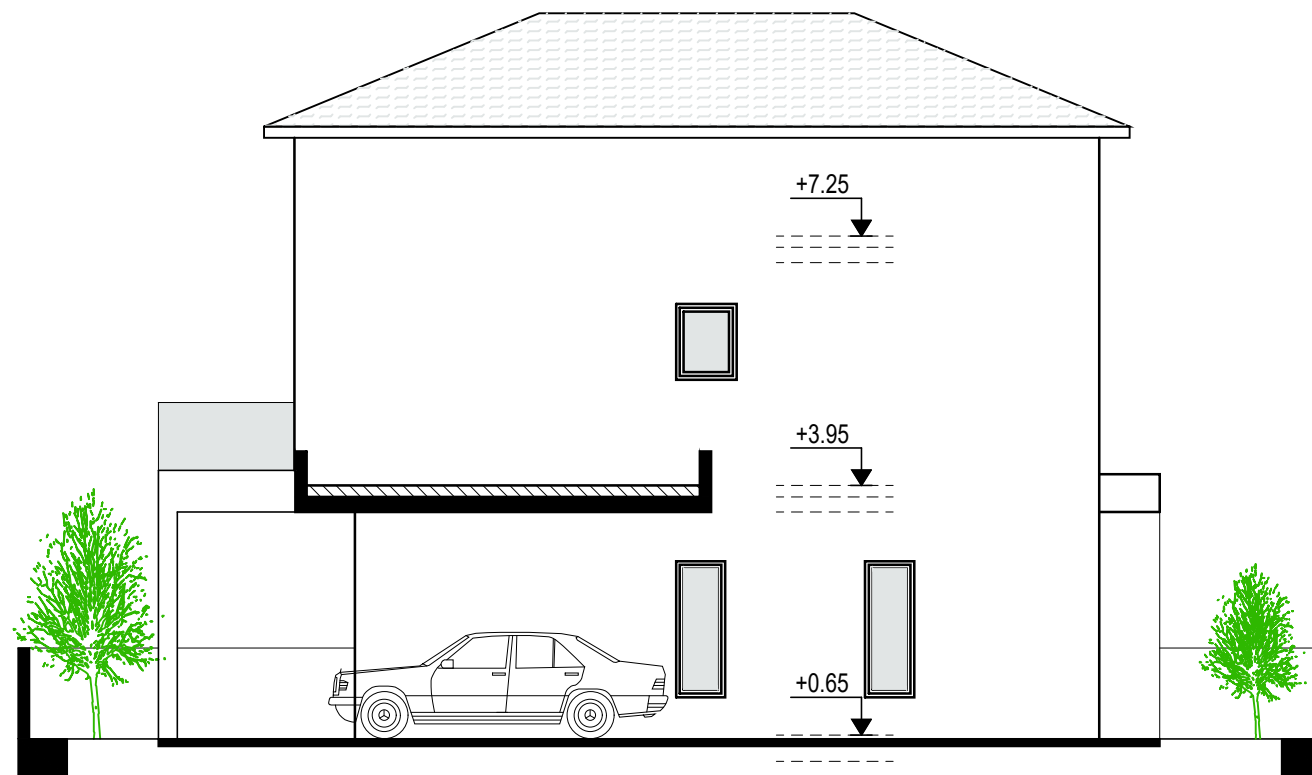

Scale - Κλίμακα :

Sheet No:
 Αριθμός Σχεδίου :
 Αρ. H3-03

ΠΡΟΣΩΨΗ

ΑΡΙΣΤΕΡΗ ΠΛΑΓΙΑ ΟΨΗ

ΠΙΣΩ ΟΨΗ

ΔΕΞΙΑ ΠΛΑΓΙΑ ΟΨΗ

architect

Q froditiZachariou
e-mail:
aphrodite.zachariou@mail.com
Tel: 99920624