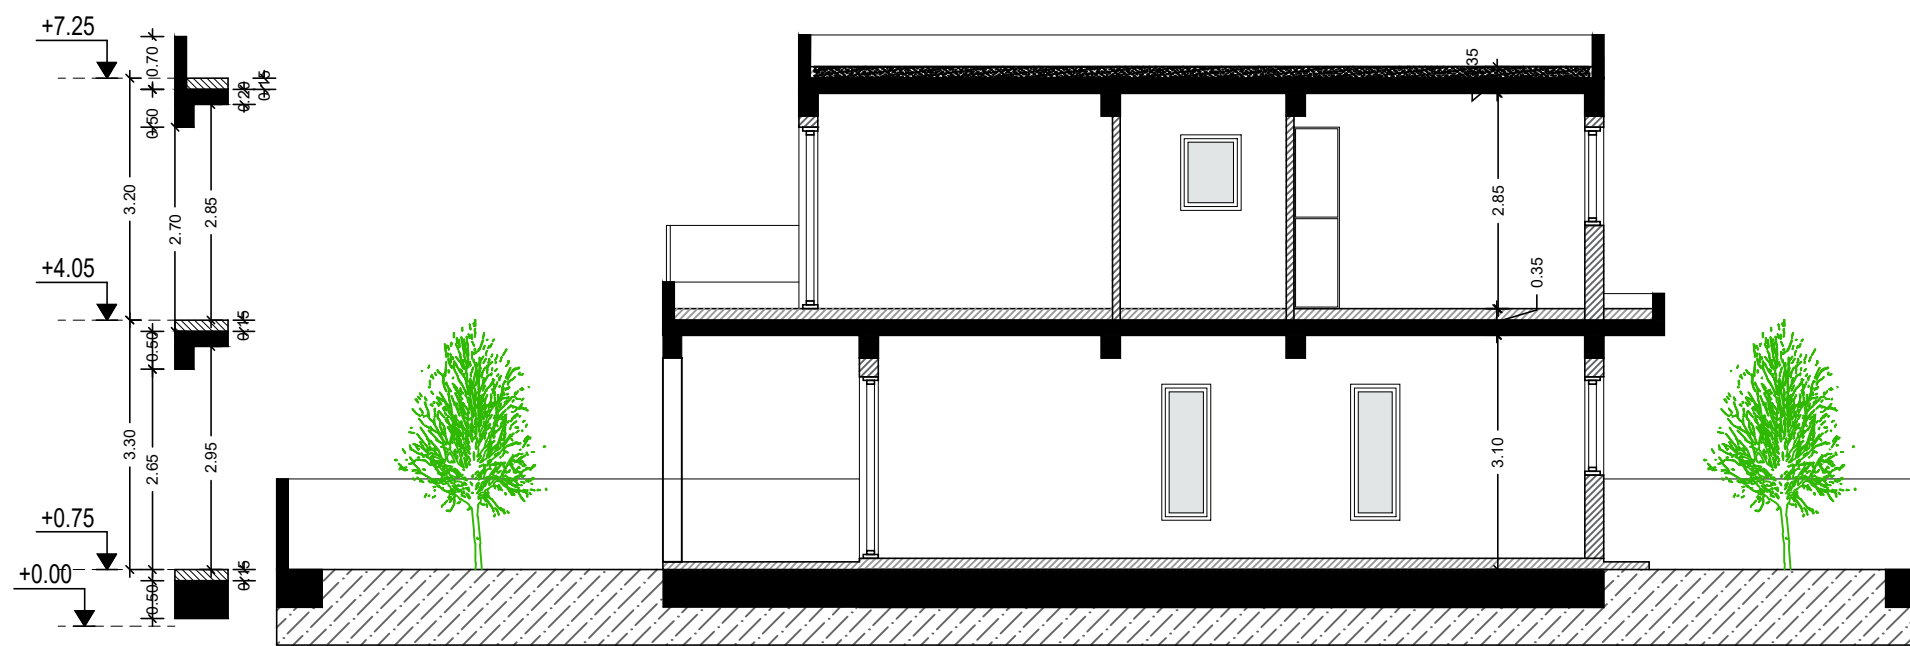

architect

Afroditi Zachariou

e-mail:
aphrodite.zachariou@mail.com
Tel: 99920624

Etek Reg.No A169163

Project / Έργο :

9 ΚΑΤΟΙΚΙΕΣ ΤΕΜ .123

Location / Τοποθεσία:

KOLOSSI

Owners - Ιδιοκτήτες:

K.KOKOTISIS CONSTRUCTORS
& DEVELOPERS

Afroditi Zachariou
Bsc & Msc Architect Engineer
Etek Reg. No. 169163

Architects - Engineers

Designed by :

A.Z

Project No:

Αρ. Έργου:

1. Αναθεωρήσεις .....

Date - Ημερομ. :

04

2022

Sheet Title / Τίτλος Σχεδίου :

ΟΡΟΦΗ-ΤΟΜΕΣ

Scale - Κλίμακα :

Sheet No:
Αριθμός
Σχεδίου :

Αρ. H9-02

TOMH A-A