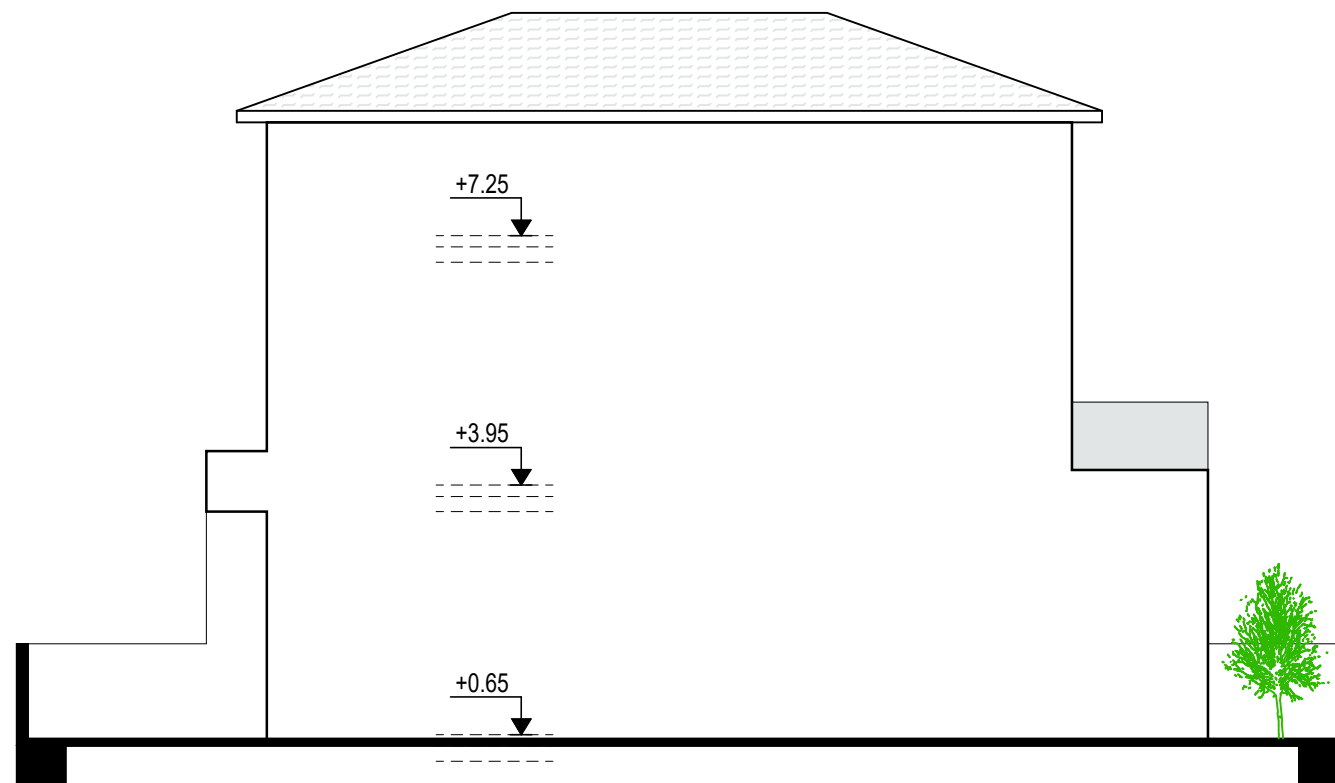

Sheet No:
Αριθμός
Σχεδίου :

Αρ. H8-03

ΠΡΟΣΩΨΗ

ΑΡΙΣΤΕΡΗ ΠΛΑΓΙΑ ΟΨΗ

ΠΙΣΩ ΟΨΗ

ΔΕΞΙΑ ΠΛΑΓΙΑ ΟΨΗ

architect

A froditiZachariou