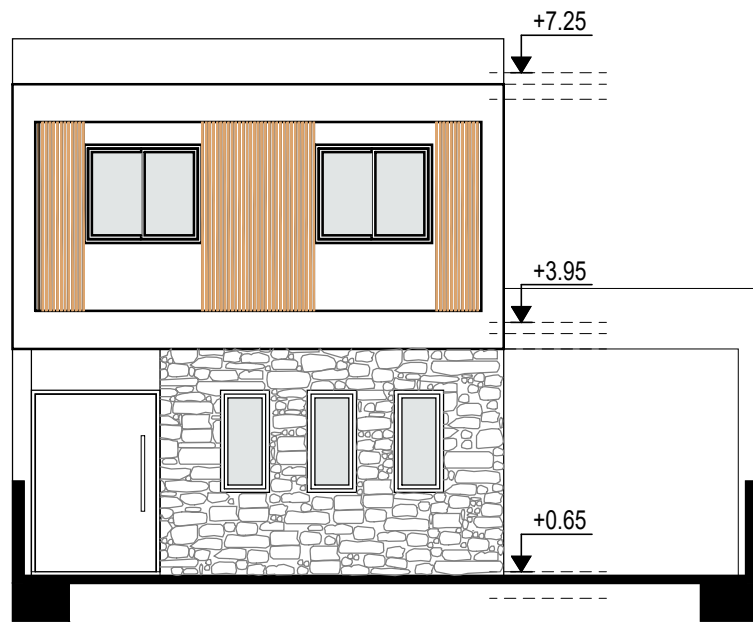

Designed by :
A.Z

Project No:
Αρ. Έργου:
1. Αναθεωρήσεις
Date - Ημερομ. :
04
2022

Sheet Title / Τίτλος Σχεδίου :
ΟΨΕΙΣ

Scale - Κλίμακα :
Sheet No:
Αριθμός Σχεδίου :
Αρ. H4-03

ΠΡΟΣΟΨΗ

ΔΕΞΙΑ ΠΛΑΓΙΑ ΟΨΗ

ΠΙΣΩ ΟΨΗ