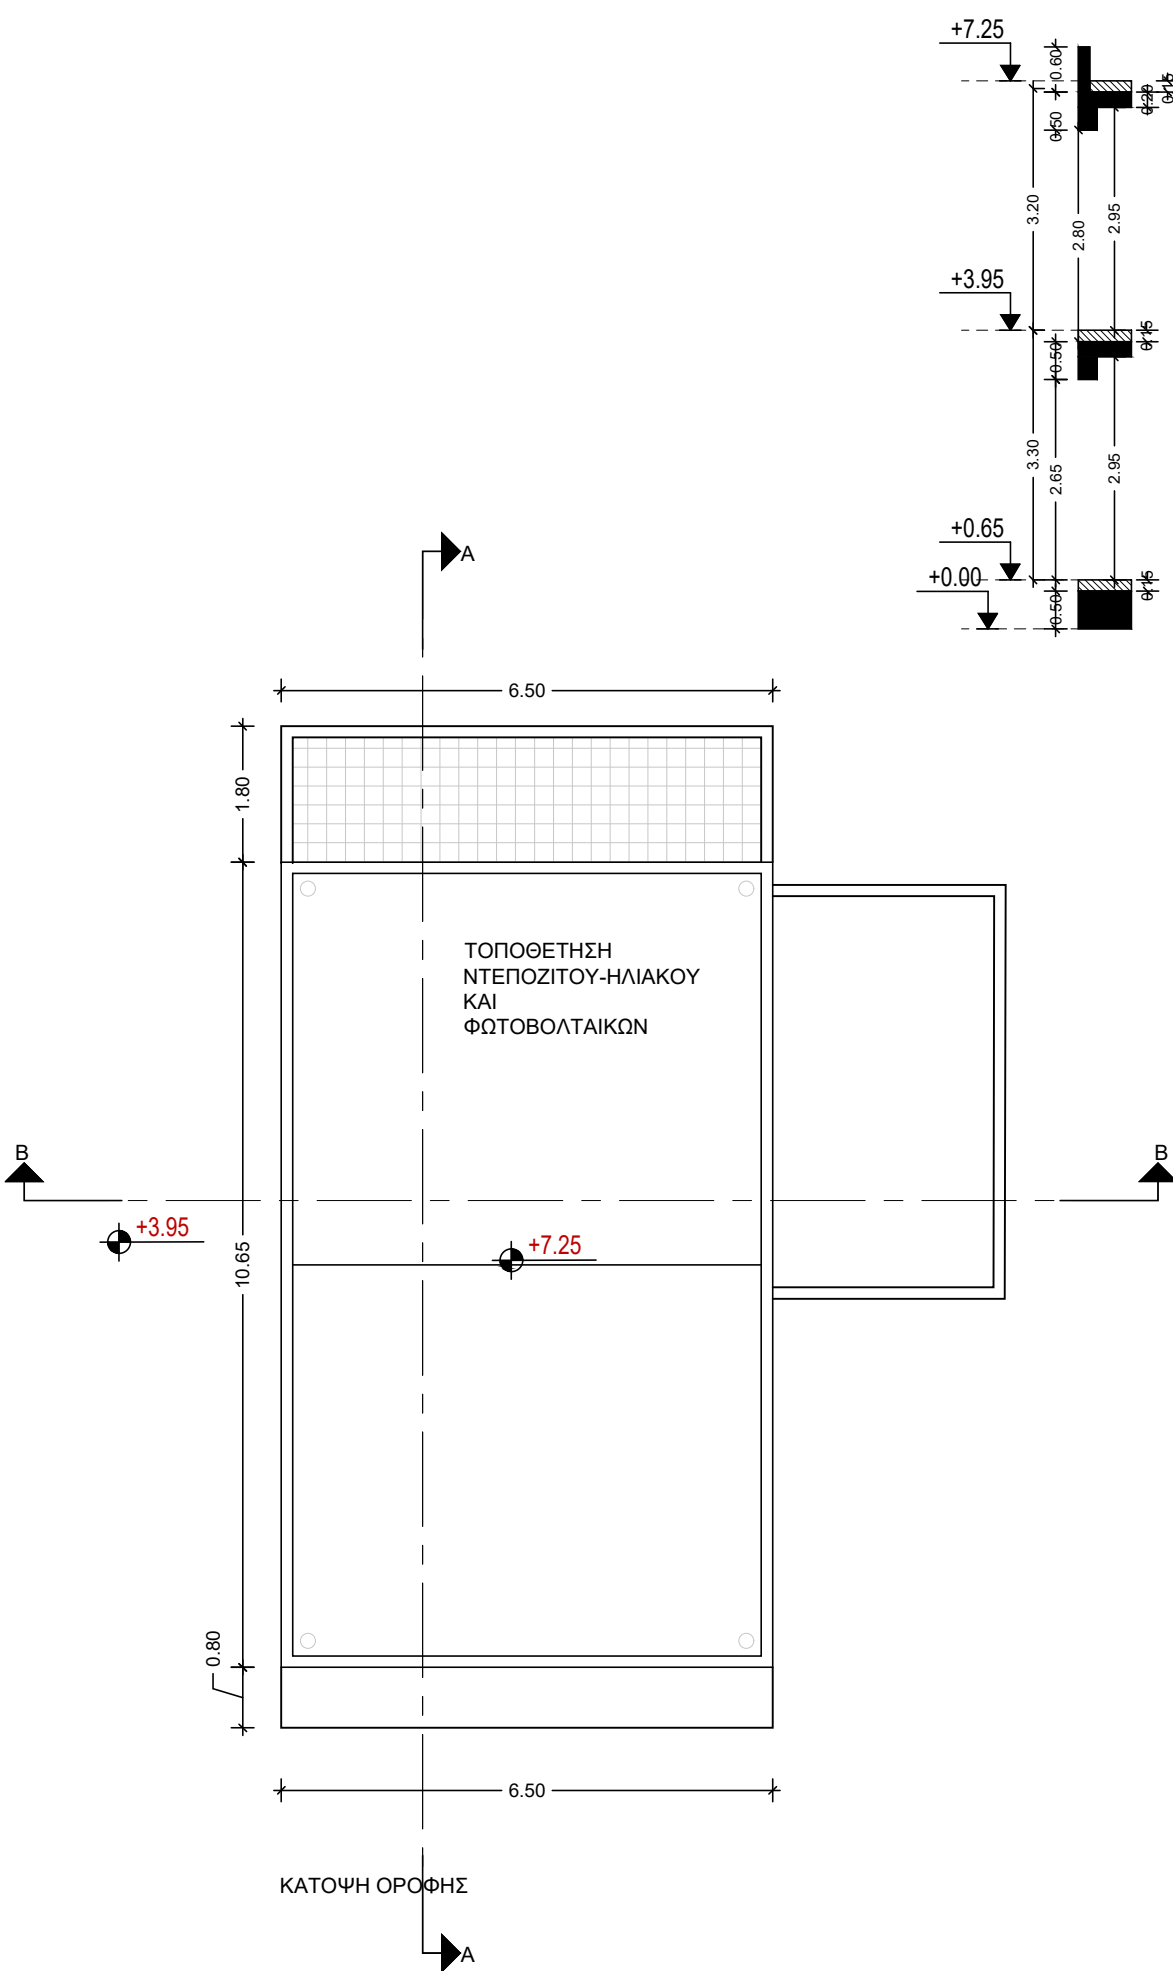

TOMH A-A

architect

Afroditi Zachariou
e-mail: aphrodite.zachariou@mail.com
Tel: 99920624

Etek Reg.No A169163

Project / Έργο :

9 ΚΑΤΟΙΚΙΕΣ TEM .123

Location / Τοποθεσία:

KOLOSSI

Owners - Ιδιοκτήτες:

K.KOKOTIS CONSTRUCTORS
& DEVELOPERS

Afroditi Zachariou
Bsc & Msc Architect Engineer
Etek Reg. No. 169163

Architects - Engineers

Designed by :

A.Z

Project No:

Αρ. Έργου:

1. Αναθεωρήσεις .....

Date - Ημερομ. :

04

2022

Sheet Title / Τίτλος Σχεδίου :

ΟΡΟΦΗ-ΤΟΜΕΣ

Scale - Κλίμακα :

Sheet No:
Αριθμός
Σχεδίου :

Αρ. H4-02