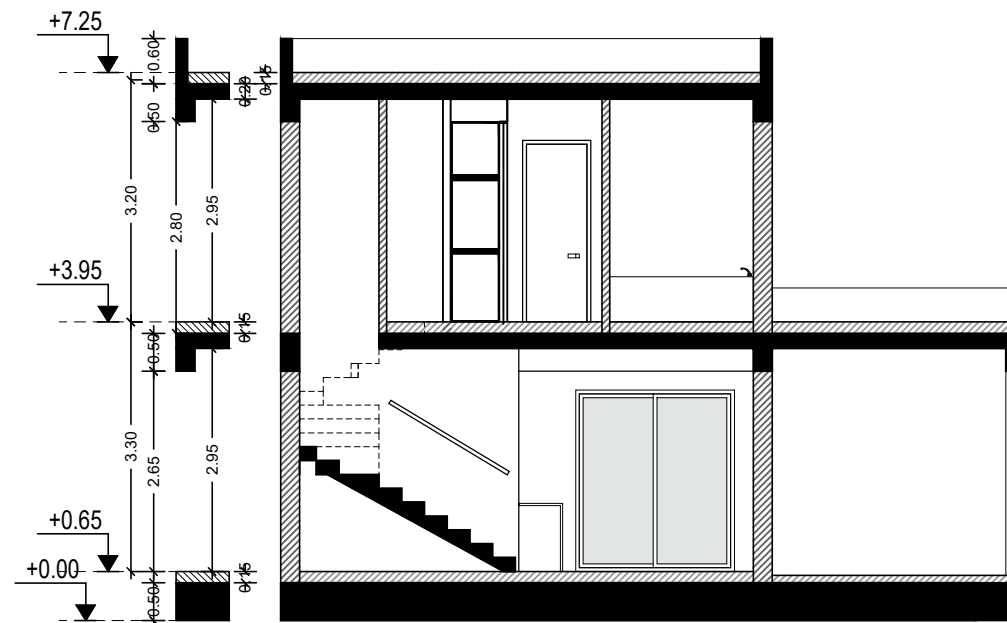

TOMH B-B

architect

Afroditi Zachariou
e-mail: aphrodite.zachariou@mail.com
Tel: 99920624

Etek Reg.No A169163

Project / Έργο :

9 ΚΑΤΟΙΚΙΕΣ TEM .123

Location / Τοποθεσία:

KOLOSSI

Owners - Ιδιοκτήτες:

K.KOKOTIS CONSTRUCTORS
& DEVELOPERS

Afroditi Zachariou
Bsc & Msc Architect Engineer
Etek Reg. No. 169163

Architects - Engineers

Designed by :

A.Z

Project No:

Αρ. Έργου:

1. Αναθεωρήσεις .....

Date - Ημερομ. :

04

2022

Sheet Title / Τίτλος Σχεδίου :

ΟΡΟΦΗ-ΤΟΜΕΣ

Scale - Κλίμακα :

Sheet No:
Αριθμός
Σχεδίου :

Αρ. H4-02