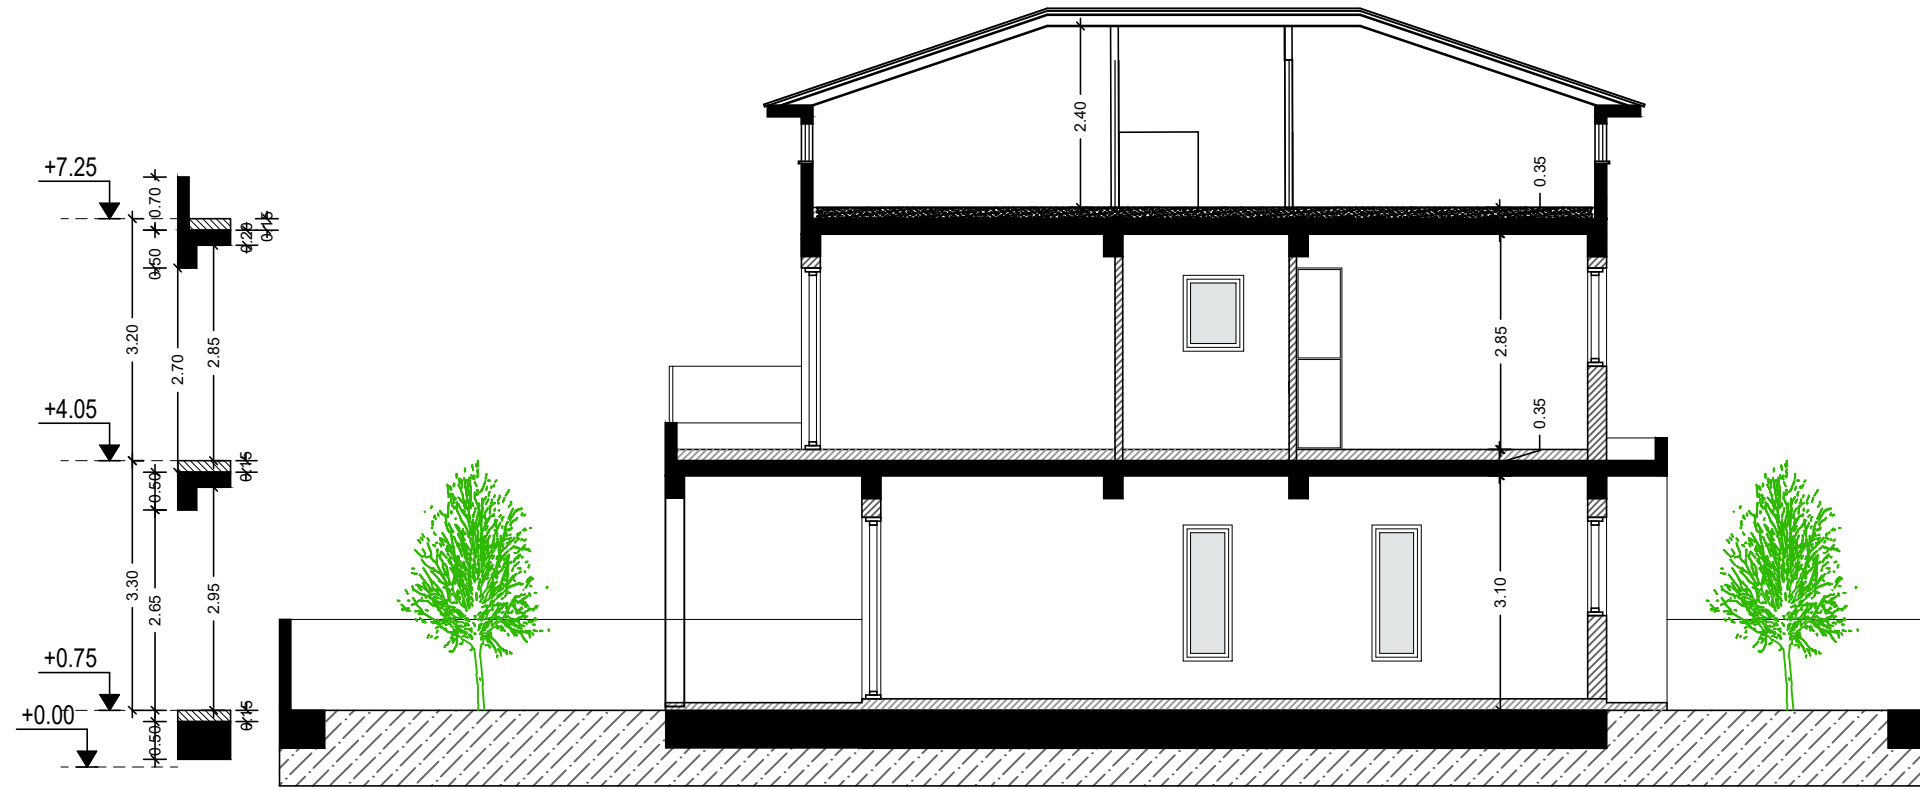

Sheet Title / Τίτλος Σχεδίου :

ΣΟΦΙΤΑ-ΟΡΟΦΗ

Scale - Κλίμακα :

Sheet No:
Αριθμός
Σχεδίου :

Αρ. H6-02

ΚΑΤΟΨΗ ΟΡΟΦΗΣ

ΚΑΤΟΨΗ ΣΟΦΙΤΑΣ

TOMH A-A