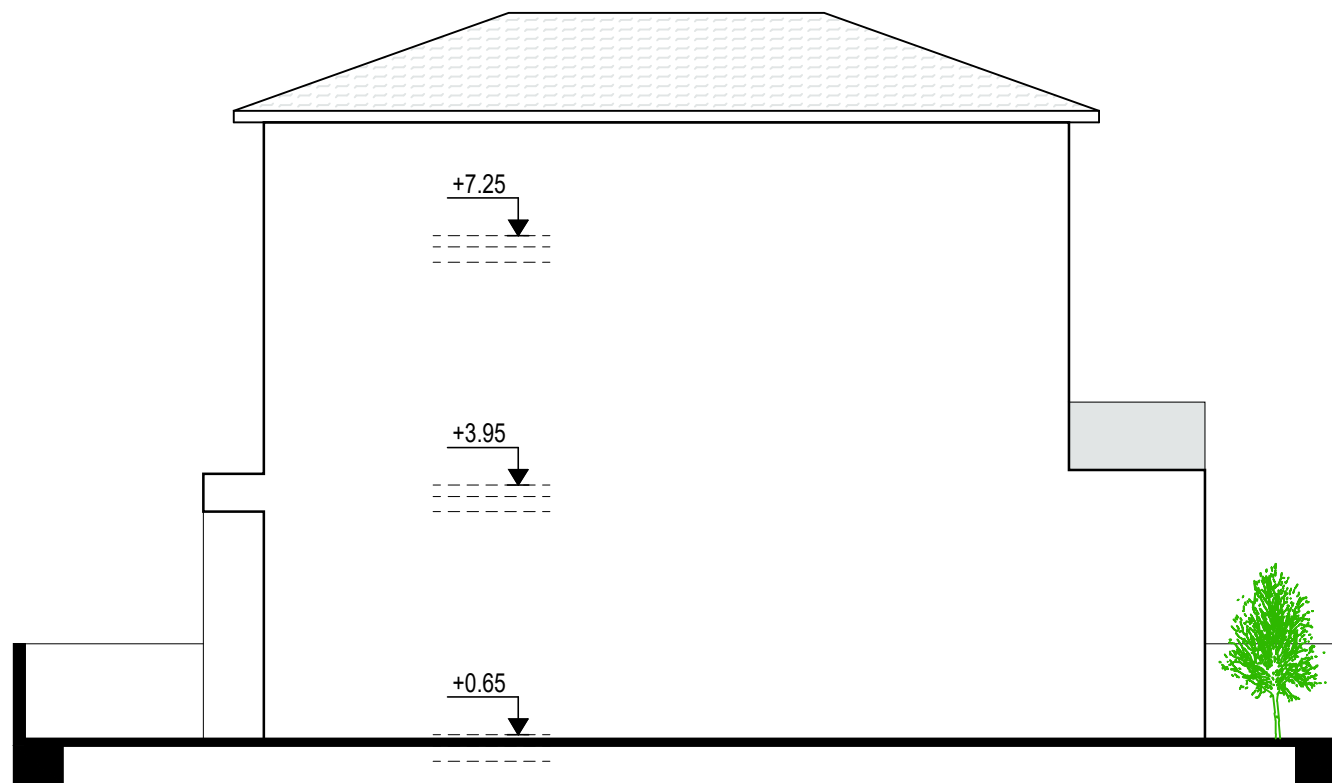

Scale - Κλίμακα :

Sheet No:
 Αριθμός Σχεδίου :
 Αρ. H3-03

ΠΡΟΣΩΨΗ

ΑΡΙΣΤΕΡΗ ΠΛΑΓΙΑ ΟΨΗ

ΠΙΣΩ ΟΨΗ

ΔΕΞΙΑ ΠΛΑΓΙΑ ΟΨΗ

architect

Q froditiZachariou
e-mail:
aphrodite.zachariou@mail.com
Tel: 99920624