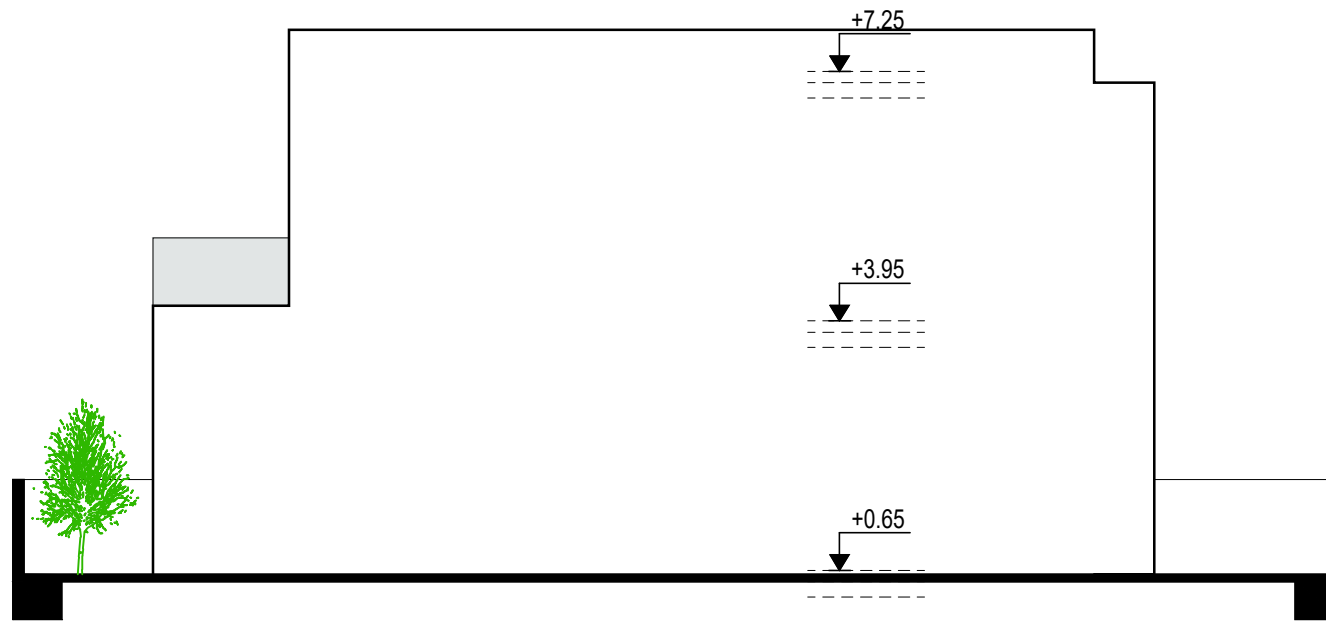

Designed by :
A.Z

Project No:
Αρ. Έργου:
1. Αναθεωρήσεις
Date - Ημερομ. :
04
2022

Sheet Title / Τίτλος Σχεδίου :
ΟΨΕΙΣ

Scale - Κλίμακα :
Sheet No:
Αριθμός Σχεδίου :
Αρ. H4-03

ΠΡΟΣΟΨΗ

ΔΕΞΙΑ ΠΛΑΓΙΑ ΟΨΗ

ΠΙΣΩ ΟΨΗ