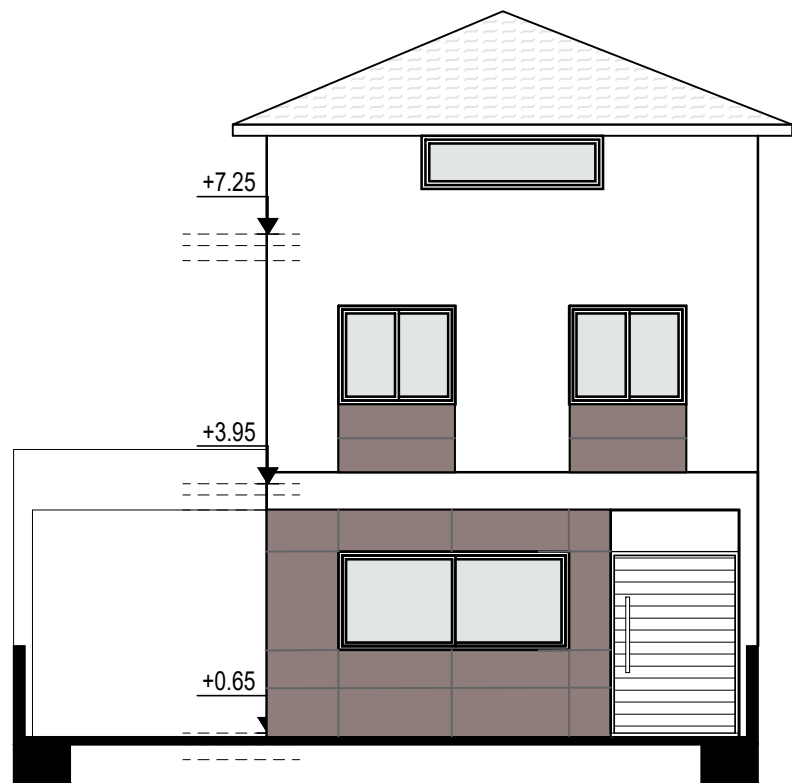

ΠΡΟΣΩΨΗ

architect

Q froditiZachariou
e-mail:
aphrodite.zachariou@mail.com
Tel: 99920624

ΕΤΕΚ Reg.No A169163

Project / Έργο :
9 ΚΑΤΟΙΚΙΕΣ ΤΕΜ .123

Location / Τοποθεσία:
ΚΟΛΟΣΣΙ

Owners - Ιδιοκτήτες:
Κ.ΚΟΚΟΤΣΙΣ CONSTRUCTORS
& DEVELOPERS

Q froditiZachariou
Bsc & Msc Architect Engineer
Etek Reg. No. 169163

Architects - Engineers

Designed by :
A.Z

Project No:
Αρ. Έργου:
1. Αναθεωρήσεις .....

Date - Ημερομ. :
04
2022

Sheet Title / Τίτλος Σχεδίου :
ΟΨΕΙΣ

Scale - Κλίμακα :

Sheet No: Αριθμός Σχεδίου : Αρ. H3-04