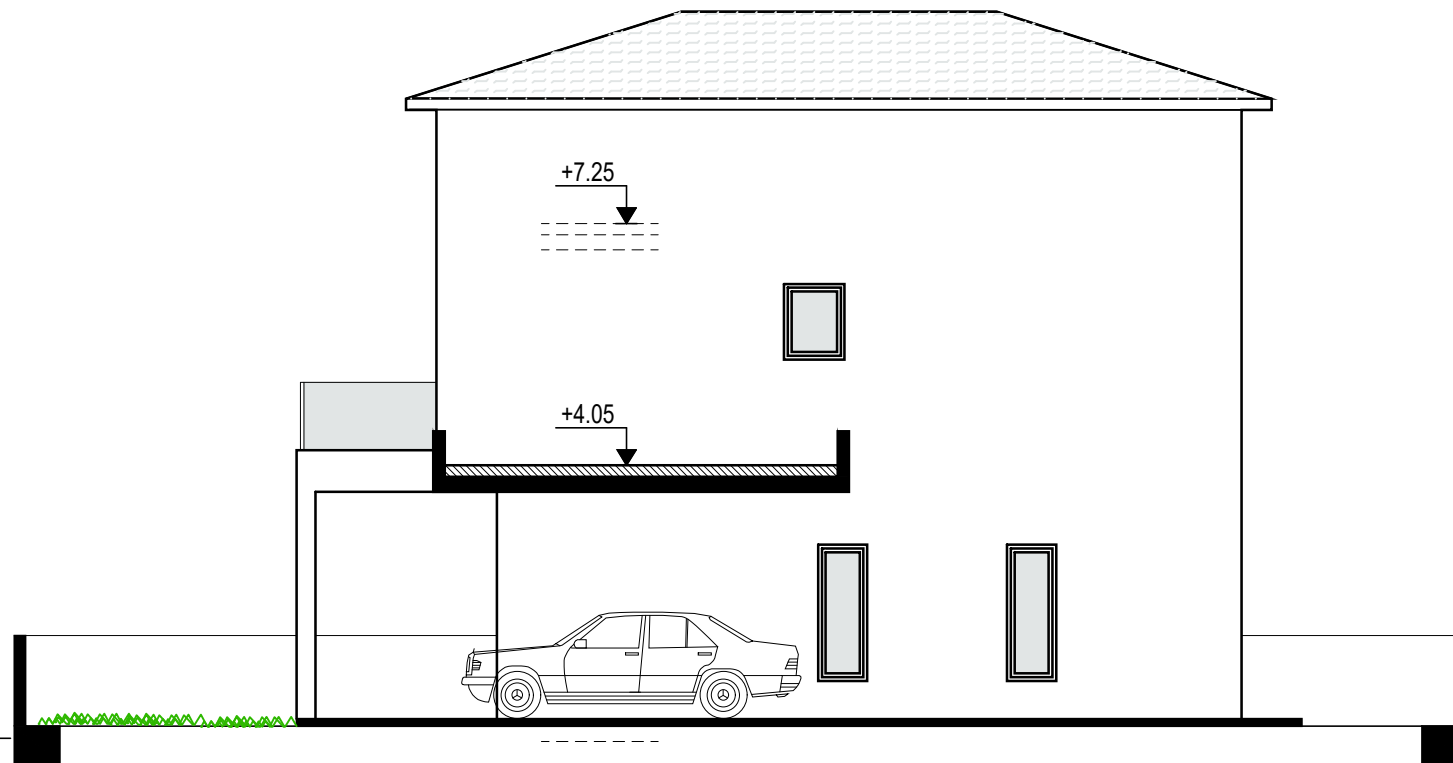

Scale - Κλίμακα :

Sheet No:
 Αριθμός Σχεδίου :
 Αρ. H1-03

ΠΡΟΣΩΨΗ

ΑΡΙΣΤΕΡΗ ΠΛΑΓΙΑ ΟΨΗ

ΠΙΣΩ ΟΨΗ

ΔΕΞΙΑ ΠΛΑΓΙΑ ΟΨΗ

architect

A froditiZachariou