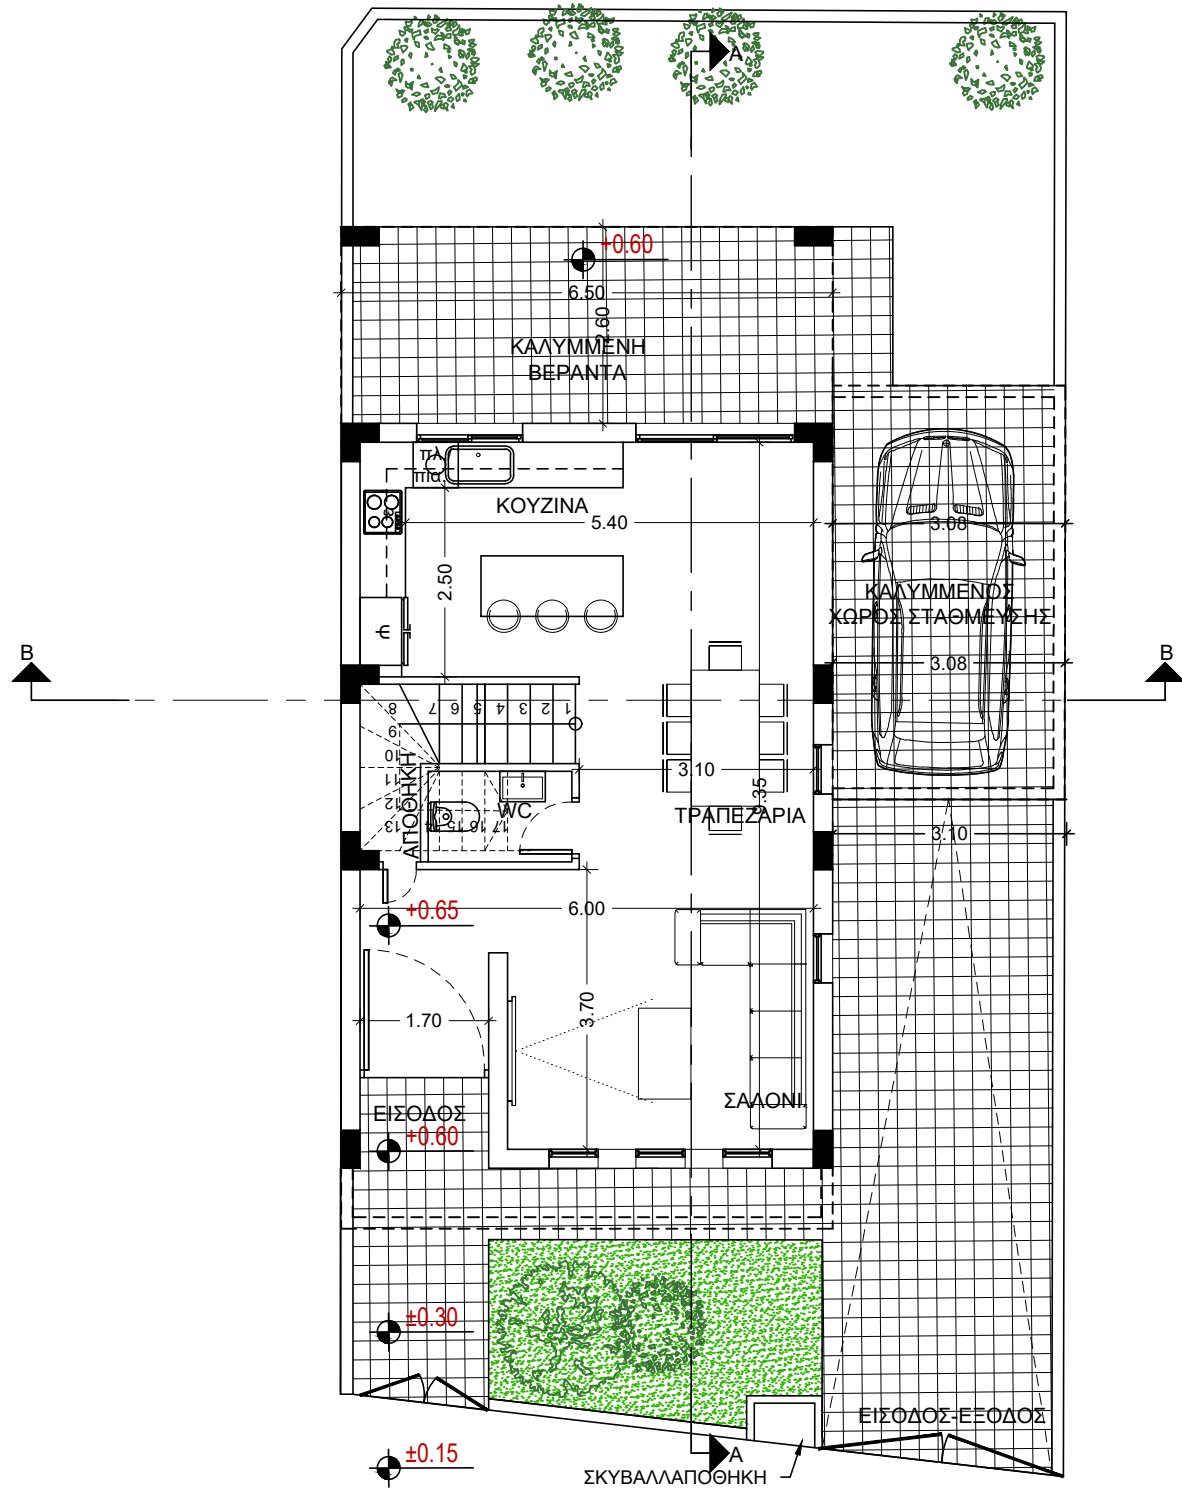

ΚΑΤΟΙΚΙΑ 4

ΚΑΤΟΨΗ ΙΣΟΓΕΙΟΥ