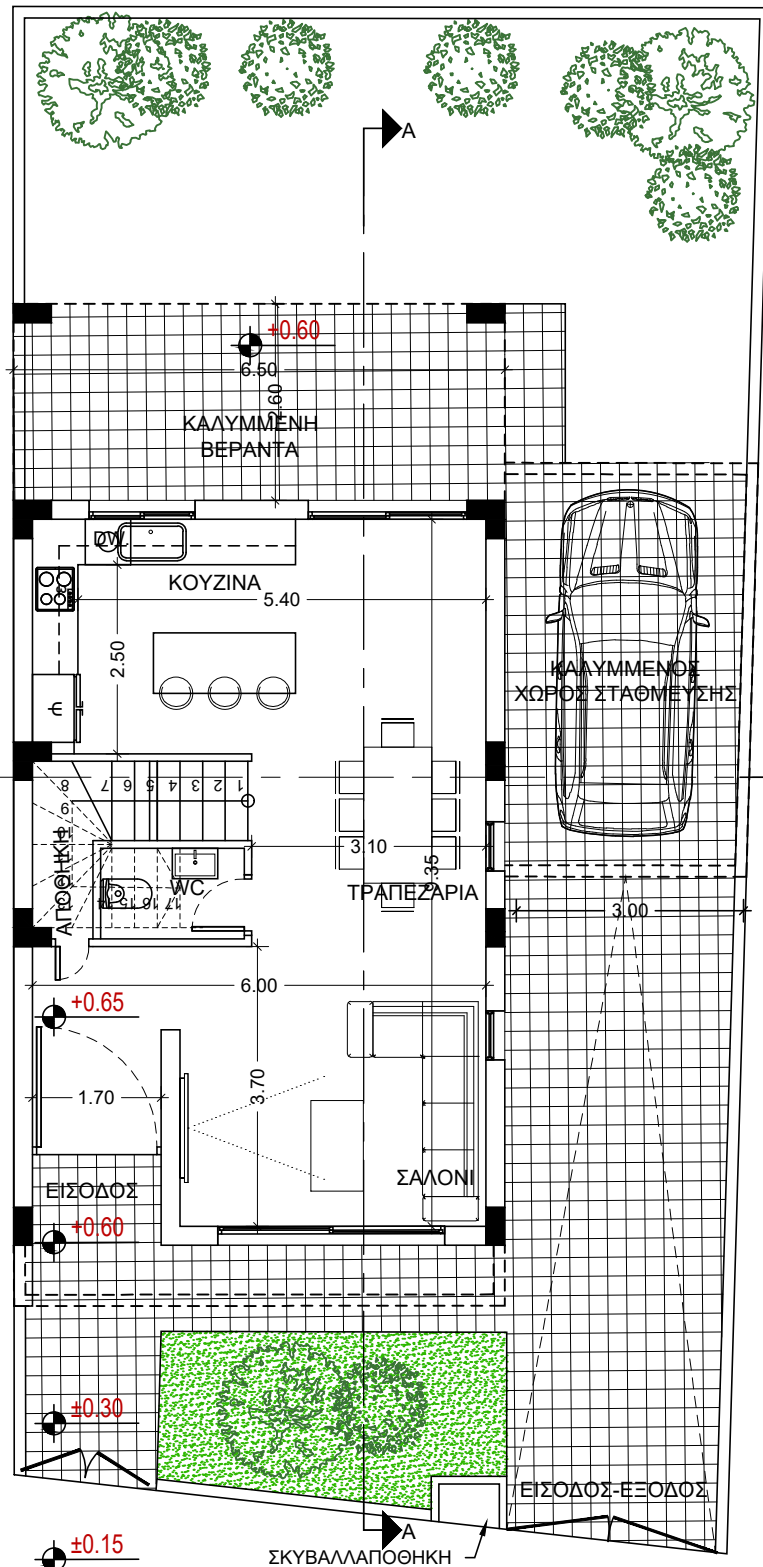

ΚΑΤΟΙΚΙΑ 5

ΚΑΤΟΨΗ ΙΣΟΓΕΙΟΥ