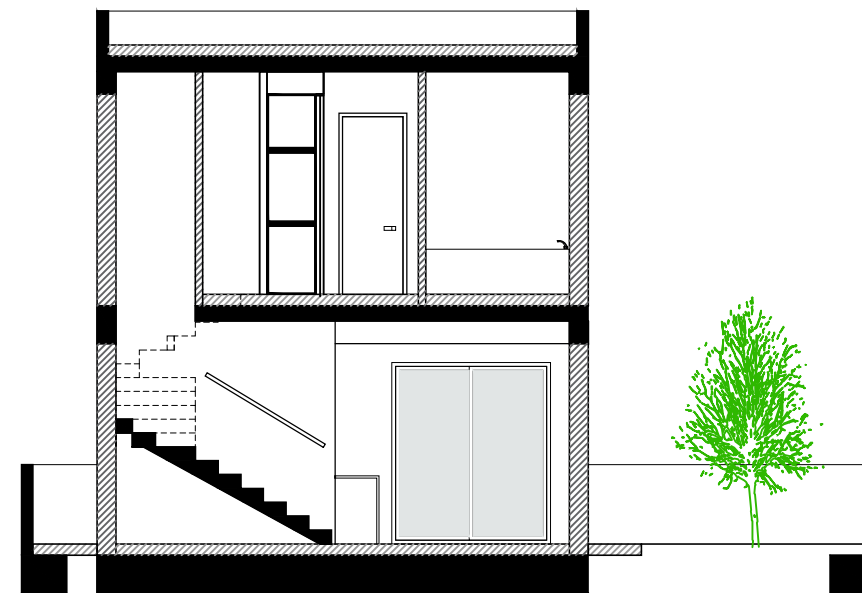

Sheet Title / Τίτλος Σχεδίου :

ΙΣΟΓΕΙΟ-ΟΡΟΦΟΣ

Scale - Κλίμακα :

Sheet No:
Αριθμός
Σχεδίου :

Αρ. H7-01

ΚΑΤΟΨΗ ΟΡΟΦΗΣ

ΤΟΜΗ Α-Α

ΤΟΜΗ Β-Β