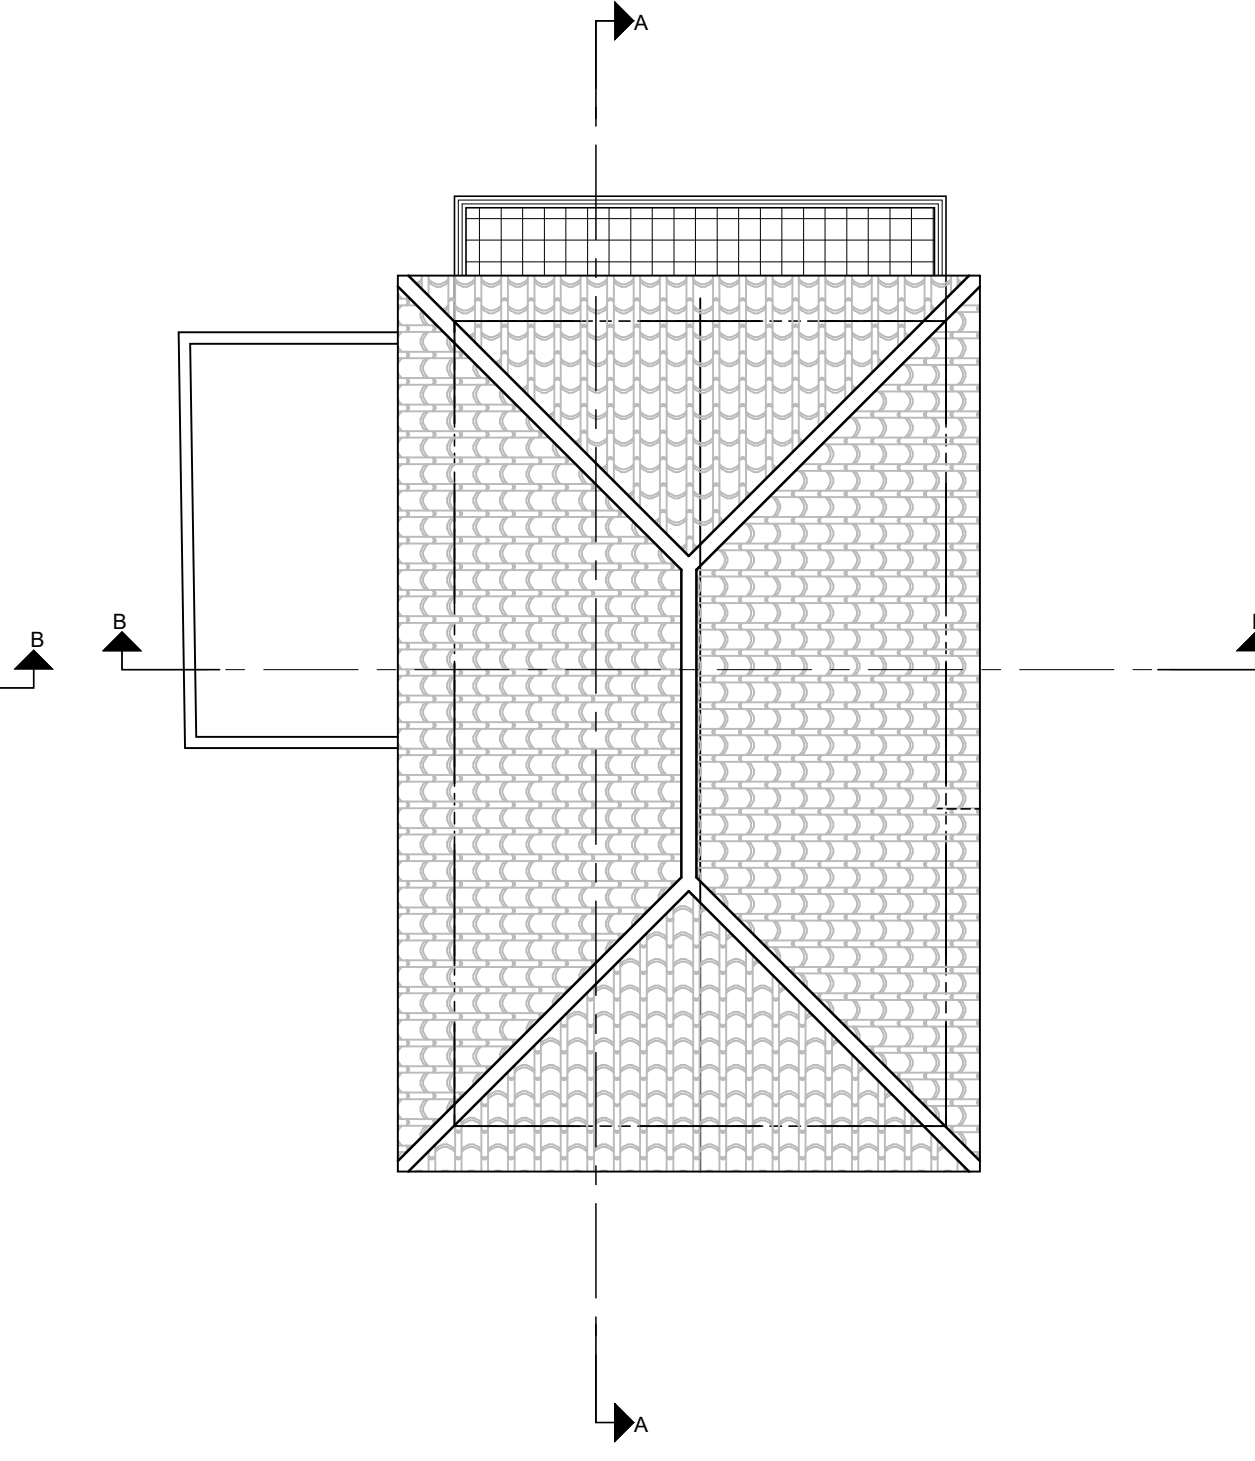

Sheet Title / Τίτλος Σχεδίου :

ΣΟΦΙΤΑ-ΟΡΟΦΗΣ

Scale - Κλίμακα :

Sheet No:
Αριθμός
Σχεδίου :

Αρ. H1-02

ΚΑΤΟΨΗ ΣΟΦΙΤΑΣ

ΚΑΤΟΨΗ ΟΡΟΦΗΣ

TOMH A-A