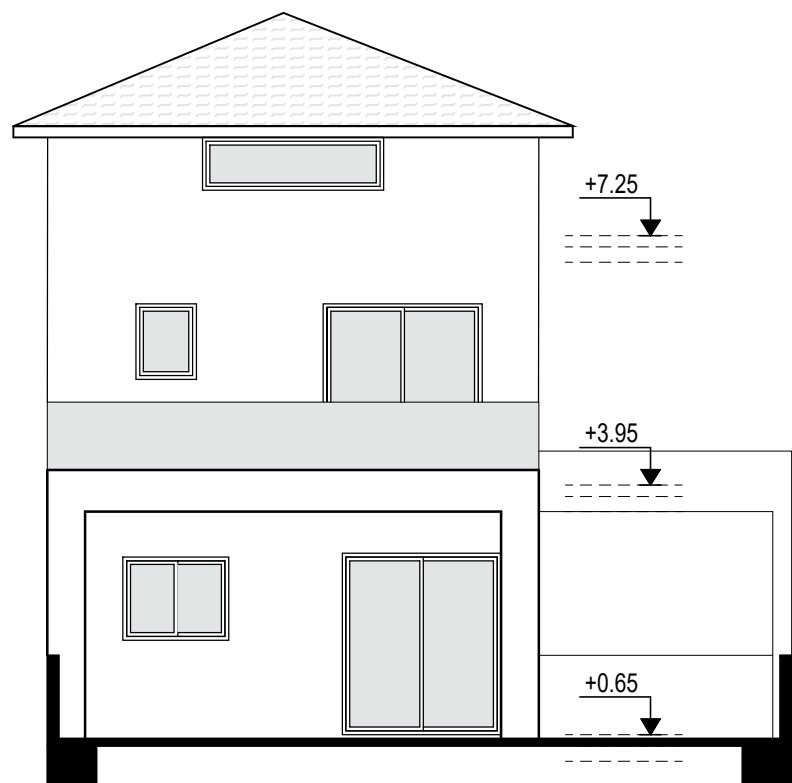

Sheet No:
Αριθμός
Σχεδίου :

Αρ. H8-03

ΠΡΟΣΩΨΗ

ΑΡΙΣΤΕΡΗ ΠΛΑΓΙΑ ΟΨΗ

ΠΙΣΩ ΟΨΗ

ΔΕΞΙΑ ΠΛΑΓΙΑ ΟΨΗ

architect

A froditiZachariou