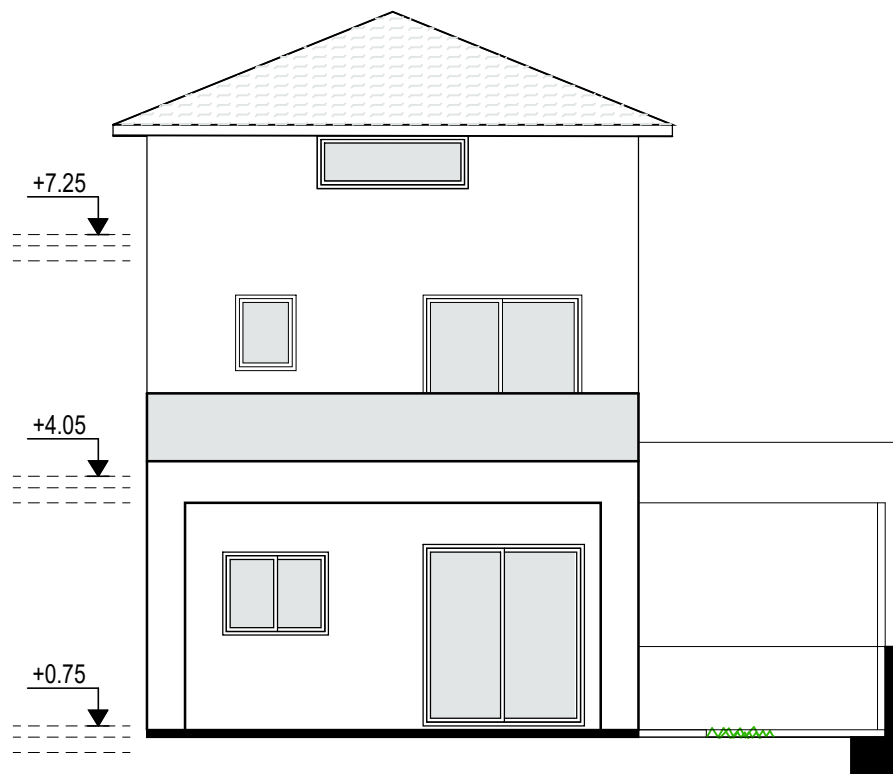

Scale - Κλίμακα :

Sheet No:
 Αριθμός Σχεδίου :
 Αρ. H1-03

ΠΡΟΣΩΨΗ

ΑΡΙΣΤΕΡΗ ΠΛΑΓΙΑ ΟΨΗ

ΠΙΣΩ ΟΨΗ

ΔΕΞΙΑ ΠΛΑΓΙΑ ΟΨΗ

architect

A froditiZachariou