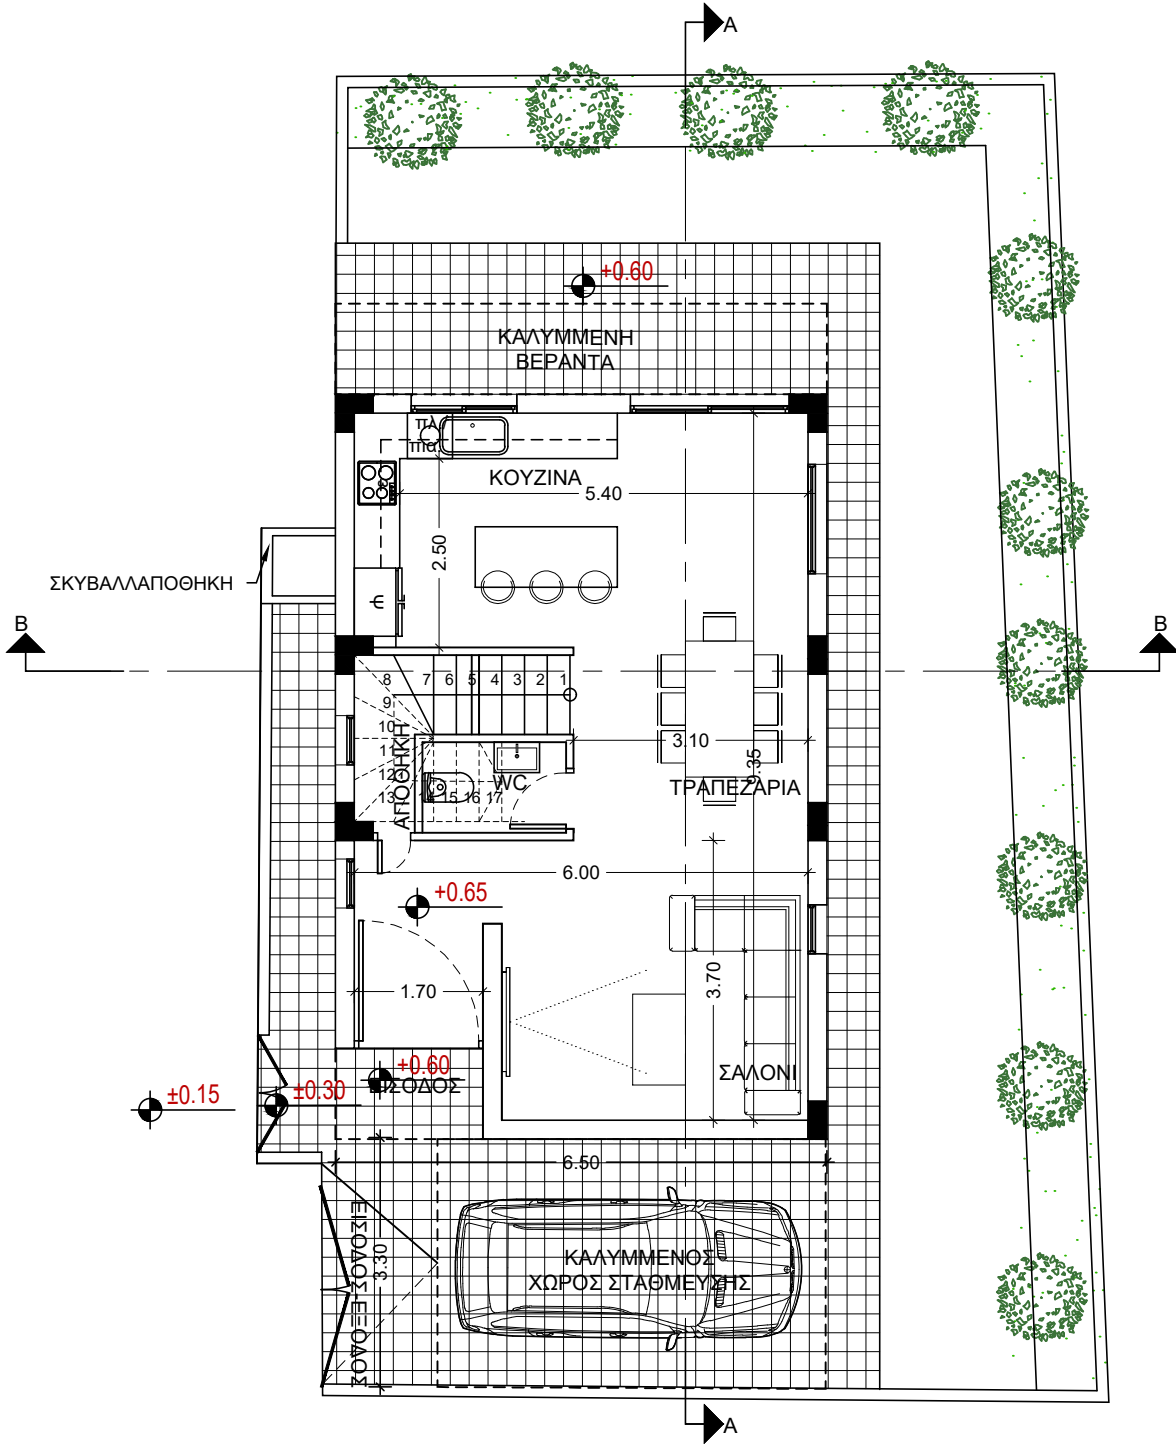

ΚΑΤΟΙΚΙΑ 7

ΚΑΤΟΨΗ ΙΣΟΓΕΙΟΥ

ΚΑΤΟΨΗ 1ΟΥ ΟΡΟΦΟΥ

architect

afroditiZachariou

e-mail: aphrodite.zachariou@mail.com
Tel: 99920624

Etek Reg.No A169163

Project / Έργο :